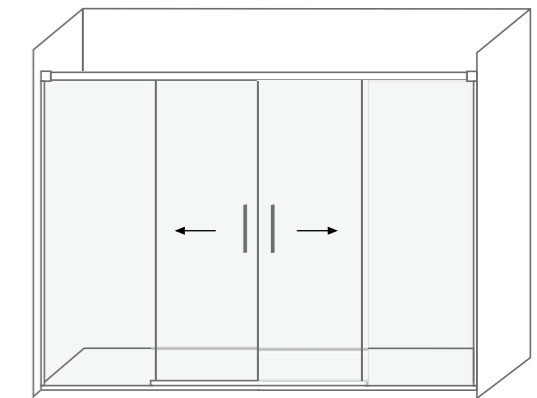

Medidas disponíveis Available measures	Extensibilidade Extensibility	Acesso aproximado Approximate access
160 cm	158 a 161 cm	65.2 a 66.2 cm
165 cm	163 a 166 cm	67.7 a 68.7 cm
170 cm	168 a 171 cm	70.2 a 71.2 cm
175 cm	173 a 176 cm	72.7 a 73.7 cm
180 cm	178 a 181 cm	75.2 a 76.2 cm
185 cm	183 a 186 cm	77.7 a 78.7 cm
190 cm	188 a 191 cm	80.2 a 81.2 cm
195 cm	193 a 196 cm	82.7 a 83.7 cm
200 cm	198 a 201 cm	85.2 a 86.2 cm
205 cm	203 a 206 cm	87.7 a 88.7 cm
210 cm	208 a 211 cm	90.2 a 91.2 cm
215 cm	213 a 216 cm	92.7 a 93.7 cm
220 cm	218 a 221 cm	95.2 a 96.2 cm

Cor de perfil Profile color

● Alumínio cobre / Copper aluminum

Cores de vidro disponíveis Glass colors available

☒ Transparente / Transparent

Características técnicas Technical features

▮	Altura / Height	200 cm
-|	Espessura vidro fixo / Fixed glass thickness	8 mm
-|	Espessura vidro móvel / Movable glass thickness	6 mm
▮	Extensível / Extensible	✓
▮	Reversível / Reversible	✓
▮	Libertação da porta / Door release	✓
▮	Anti-calcário / Lime stone treatment	✓
▮	Vidro temperado / Tempered glass	✓
▮	Certificado / Certificate	EN 12 150
▮	Certificado CE / Certificate CE	EN 14 128