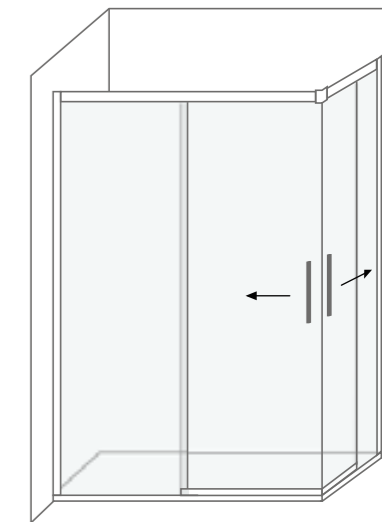

### Características técnicas Technical features

 Altura / Height	195 cm
 Espessura vidro / Glass thickness	6 mm
 Extensível / Extensible	✓
 Reversível / Reversible	✓
 Libertação da porta / Door release	✓
 Anti-calcário / Lime stone treatment	✓
 Vidro temperado / Tempered glass	✓
 Certificado / Certificate	EN 12 150
 Certificado CE / Certificate CE	EN 14 128

Medidas disponíveis Available measures	Extensibilidade Extensibility	Acesso aproximado Approximate access
160 cm	158.5 a 162.5 cm	66 cm
165 cm	163.5 a 167.5 cm	68.5 cm
170 cm	168.5 a 172.5 cm	71 cm
175 cm	173.5 a 177.5 cm	73.5 cm
180 cm	178.5 a 182.5 cm	76 cm
185 cm	183.5 a 187.5 cm	78.5 cm
190 cm	188.5 a 192.5 cm	81 cm
195 cm	193.5 a 197.5 cm	83.5 cm
200 cm	198.5 a 202.5 cm	86 cm

## Cípria Angular

Divisória angular para base de duche com duas portas de correr e dois vidros fixos, sem perfil inferior e com roldanas duplas.

Angular shower tray enclosure with two sliding doors and two fixed glasses, without lower profile and with double rollers.