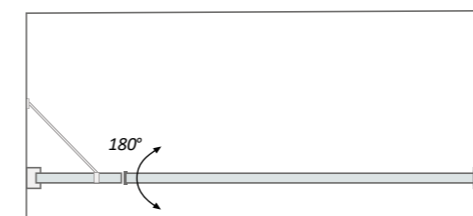

Medidas disponíveis Available measures	Extensibilidade Extensibility	Acesso aproximado Approximate access
100 cm = (70+30)	98 a 100.5 cm	63 a 65 cm
110 cm = (80+30)	108 a 110.5 cm	73 a 75 cm
120 cm = (90+30)	118 a 120.5 cm	83 a 85 cm
110 cm = (70+40)	108 a 110.5 cm	63 a 65 cm
120 cm = (80+40)	118 a 120.5 cm	73 a 75 cm
130 cm = (90+40)	128 a 130.5 cm	83 a 85 cm

Cor de perfil Profile color

Alumínio cromado / Chrome aluminum

Cores de vidro disponíveis Glass colors available

Transparente / Transparent

Características técnicas Technical features

Altura / Height	195 cm
Espessura vidro / Glass thickness	6 mm
Extensível / Extensible	✓
Reversível / Reversible	✓
Abertura / Opening	180°
Anti-calcário / Lime stone treatment	✓
Vidro temperado / Tempered glass	✓
Certificado / Certificate	EN 12 150
Certificado CE / Certificate CE	EN 14 128