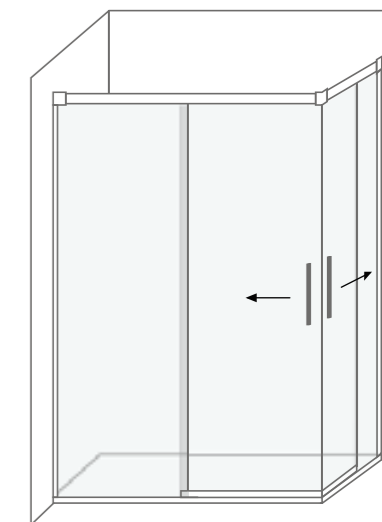

Medidas disponíveis Available measures	Extensibilidade Extensibility	Acesso aproximado Approximate access
70 x 70 cm	68 a 70.5 x 68 a 70.5 cm	36 cm
70 x 90 cm	68 a 70.5 x 78 a 90.5 cm	43 cm
70 x 100 cm	68 a 70.5 x 88 a 100.5 cm	46.5 cm
70 x 110 cm	68 a 70.5 x 108 a 110.5 cm	46.5 cm
70 x 120 cm	68 a 70.5 x 118 a 120.5 cm	48 cm
70 x 130 cm	68 a 70.5 x 128 a 130.5 cm	48 cm
70 x 140 cm	68 a 70.5 x 138 a 140.5 cm	51 cm
75 x 75 cm	73 a 75.5 x 73 a 75.5 cm	39.5 cm
75 x 90 cm	73 a 75.5 x 88 a 90.5 cm	43.5 cm
75 x 100 cm	73 a 75.5 x 98 a 100.5 cm	47 cm
75 x 110 cm	73 a 75.5 x 108 a 110.5 cm	47 cm
75 x 120 cm	73 a 75.5 x 118 a 120.5 cm	48.5 cm
75 x 130 cm	73 a 75.5 x 128 a 130.5 cm	48.5 cm
75 x 140 cm	73 a 75.5 x 138 a 140.5 cm	51.5 cm
80 x 80 cm	78 a 80.5 x 78 a 80.5 cm	43 cm
80 x 90 cm	78 a 80.5 x 88 a 90.5 cm	45 cm
80 x 100 cm	78 a 80.5 x 98 a 100.5 cm	50 cm
80 x 110 cm	78 a 80.5 x 108 a 110.5 cm	50 cm
80 x 120 cm	78 a 80.5 x 118 a 120.5 cm	52 cm
80 x 130 cm	78 a 80.5 x 128 a 130.5 cm	52 cm
80 x 140 cm	78 a 80.5 x 138 a 140.5 cm	54.5 cm
90 x 90 cm	88 a 90.5 x 88 a 90.5 cm	50 cm
90 x 100 cm	88 a 90.5 x 98 a 100.5 cm	53.5 cm
90 x 110 cm	88 a 90.5 x 108 a 110.5 cm	53.5 cm
90 x 120 cm	88 a 90.5 x 118 a 120.5 cm	55 cm
90 x 130 cm	88 a 90.5 x 128 a 130.5 cm	55 cm
90 x 140 cm	88 a 90.5 x 138 a 140.5 cm	58 cm

Cor de perfil Profile color

● Alumínio ouro rosa / Rose gold aluminum

Cores do vidro disponíveis Glass colors available

☐ Transparente / Transparent

☐ Fosco ácido / Matte acid

☐ Fumado cinza / Smoked gray

☐ Fumado bronze / Smoked bronze

Características técnicas Technical features

Altura / Height	195 cm
Espeçura vidro / Glass thickness	6 mm
Extensível / Extensible	✓
Reversível / Reversible	✓
Anti-calcário / Lime stone treatment	✓
Vidro temperado / Tempered glass	✓
Certificado / Certificate	EN 12 150
Certificado CE / Certificate CE	EN 14 128