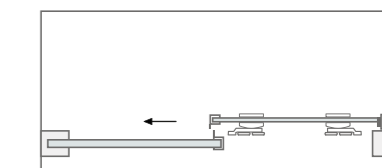

Medidas disponíveis Available measures	Extensibilidade Extensibility	Acesso aproximado Approximate access
100 cm	97 a 100 cm	39.6 a 41.6 cm
105 cm	102 a 105 cm	42.1 a 44.1 cm
110 cm	107 a 110 cm	44.6 a 46.6 cm
115 cm	112 a 115 cm	47.1 a 49.1 cm
120 cm	117 a 120 cm	49.6 a 51.6 cm
125 cm	122 a 125 cm	52.1 a 54.1 cm
130 cm	127 a 130 cm	54.6 a 56.6 cm
135 cm	132 a 135 cm	57.1 a 59.1 cm
140 cm	137 a 140 cm	59.6 a 61.6 cm
145 cm	142 a 145 cm	62.1 a 64.1 cm
150 cm	147 a 150 cm	64.6 a 66.6 cm
155 cm	152 a 155 cm	67.1 a 69.1 cm
160 cm	157 a 160 cm	69.6 a 71.6 cm
165 cm	162 a 165 cm	72.1 a 74.1 cm
170 cm	167 a 170 cm	74.6 a 76.6 cm
175 cm	172 a 175 cm	77.1 a 79.1 cm
180 cm	177 a 180 cm	79.6 a 81.6 cm

Cor de perfil Profile color

● Alumínio preto / Black aluminum

Cores de vidro disponíveis Glass colors available

☒ Transparente / Transparent

Características técnicas Technical features

▮	Altura / Height	200 cm
-|+	Espessura vidro fixo / Fixed glass thickness	8 mm
-|+	Espessura vidro móvel / Movable glass thickness	6 mm
▮	Extensível / Extensible	✓
▮	Reversível / Reversible	✓
▮	Libertação da porta / Door release	✓
▮	Anti-calcário / Lime stone treatment	✓
▮	Vidro temperado / Tempered glass	✓
▮	Certificado / Certificate	EN 12 150
▮	Certificado CE / Certificate CE	EN 14 128

Athenas 2P, em preto.
Duche embutido Aura, em preto. Acessórios Leman 03 e 07, em preto.
Athenas 2P, in black. Aura built-in shower, in black. Leman 03 and 07 accessories, in black.