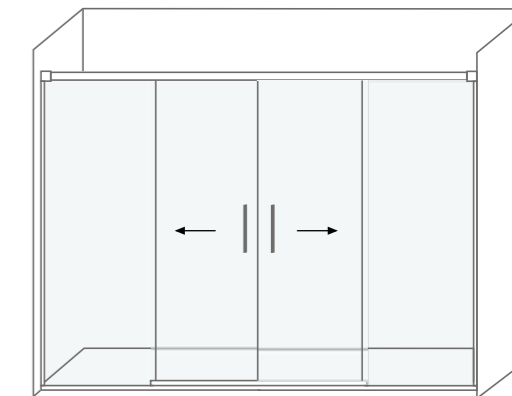

Medidas disponíveis Available measures	Extensibilidade Extensibility	Acesso aproximado Approximate access
160 cm	158 a 161 cm	65.2 a 66.2 cm
165 cm	163 a 166 cm	67.7 a 68.7 cm
170 cm	168 a 171 cm	70.2 a 71.2 cm
175 cm	173 a 176 cm	72.7 a 73.7 cm
180 cm	178 a 181 cm	75.2 a 76.2 cm
185 cm	183 a 186 cm	77.7 a 78.7 cm
190 cm	188 a 191 cm	80.2 a 81.2 cm
195 cm	193 a 196 cm	82.7 a 83.7 cm
200 cm	198 a 201 cm	85.2 a 86.2 cm
205 cm	203 a 206 cm	87.7 a 88.7 cm
210 cm	208 a 211 cm	90.2 a 91.2 cm
215 cm	213 a 216 cm	92.7 a 93.7 cm
220 cm	218 a 221 cm	95.2 a 96.2 cm

Cor de perfil Profile color

Alumínio cromado / Chrome aluminum

Cores de vidro disponíveis Glass colors available

Transparente / Transparent

Características técnicas Technical features

Altura / Height	200 cm
Espeçura vidro fixo / Fixed glass thickness	8 mm
Espeçura vidro móvel / Movable glass thickness	6 mm
Extensível / Extensible	✓
Reversível / Reversible	✓
Libertação da porta / Door release	✓
Anti-calcário / Lime stone treatment	✓
Vidro temperado / Tempered glass	✓
Certificado / Certificate	EN 12 150
Certificado CE / Certificate CE	EN 14 128