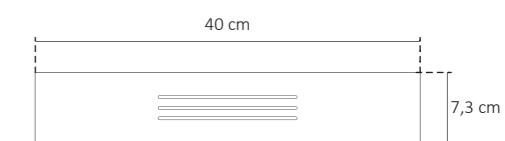

Válvula e grelha incluídas / Valve and grille included