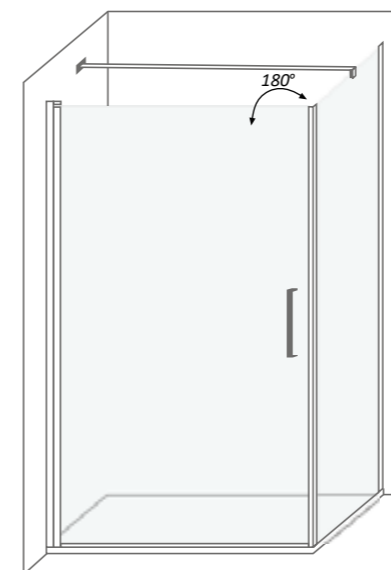

Medidas frontais disponíveis Front measures available	Extensibilidade Extensibility	Acesso aproximado Approximate access
70 cm	68 a 69.5 cm	63 a 64.5 cm
80 cm	78 a 79.5 cm	73 a 74.5 cm
90 cm	88 a 89.5 cm	83 a 84.5 cm

Medidas laterais disponíveis Side measures available	Extensibilidade Extensibility
70 cm	68 a 69 cm
80 cm	78 a 79 cm
90 cm	88 a 89 cm
100 cm	98 a 99 cm

Cor de perfil Profile color

Alumínio cromado / Chrome aluminum

Cores de vidro disponíveis Glass colors available

Transparente / Transparent

Características técnicas Technical features

Altura / Height	195 cm
Espessura vidro / Glass thickness	6 mm
Extensível / Extensible	✓
Reversível / Reversible	✓
Abertura / Opening	180°
Anti-calcário / Lime stone treatment	✓
Vidro temperado / Tempered glass	✓
Certificado / Certificate	EN 12 150
Certificado CE / Certificate CE	EN 14 128