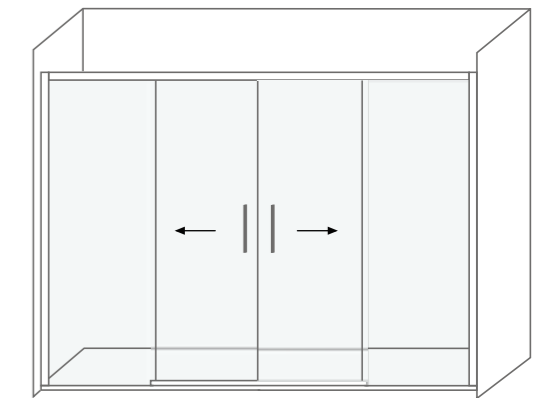

Cor de perfil Profile color

Alumínio cromado / Chrome aluminum

Cores de vidro disponíveis Glass colors available

Transparente / Transparent

Características técnicas Technical features

Altura / Height	195 cm
Espessura vidro / Glass thickness	6 mm
Extensível / Extensible	✓
Reversível / Reversible	✓
Libertação da porta / Door release	✓
Anti-calcário / Lime stone treatment	✓
Vidro temperado / Tempered glass	✓
Certificado / Certificate	EN 12 150
Certificado CE / Certificate CE	EN 14 128

Medidas disponíveis Available measures	Extensibilidade Extensibility	Acesso aproximado Approximate access
160 cm	158.5 a 162.5 cm	66 cm
165 cm	163.5 a 167.5 cm	68.5 cm
170 cm	168.5 a 172.5 cm	71 cm
175 cm	173.5 a 177.5 cm	73.5 cm
180 cm	178.5 a 182.5 cm	76 cm
185 cm	183.5 a 187.5 cm	78.5 cm
190 cm	188.5 a 192.5 cm	81 cm
195 cm	193.5 a 197.5 cm	83.5 cm
200 cm	198.5 a 202.5 cm	86 cm