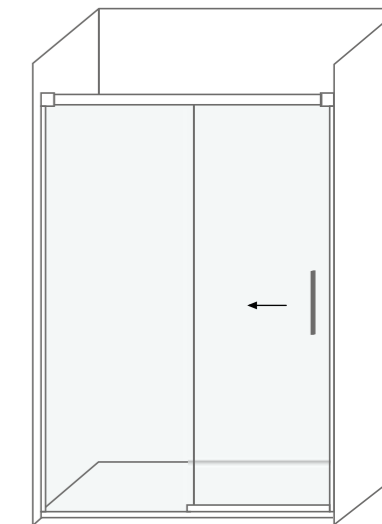

Opção banheira. Consultar tabela de preços.
Bathtub option. Consult price list.

Cor de perfil
Profile color

● Alumínio ouro rosa / Rose gold aluminum

Cores do vidro disponíveis
Glass colors available

☐ Transparente / Transparent

☐ Fosco ácido / Matte acid

☐ Fumado cinza / Smoked gray

☐ Fumado bronze / Smoked bronze

Características técnicas
Technical features

▮ Altura / Height 195 cm

+ ▮ Espessura vidro / Glass thickness 6 mm

▮ Extensível / Extensible ✓

▮ Reversível / Reversible ✓

▮ Anti-calcário / Lime stone treatment ✓

▮ Vidro temperado / Tempered glass ✓

▮ Certificado / Certificate EN 12 150

▮ Certificado CE / Certificate CE EN 14 128

Medidas disponíveis Available measures	Extensibilidade Extensibility	Acesso aproximado Approximate access
100 cm	98.5 a 103.5 cm	37.5 a 40 cm
105 cm	103.5 a 108.5 cm	40 a 42.5 cm
110 cm	108.5 a 113.5 cm	42.5 a 45 cm
115 cm	113.5 a 118.5 cm	45 a 47.5 cm
120 cm	118.5 a 123.5 cm	47.5 a 50 cm
125 cm	123.5 a 128.5 cm	50 a 52.5 cm
130 cm	128.5 a 133.5 cm	52.5 a 55 cm
135 cm	133.5 a 138.5 cm	55 a 57.5 cm
140 cm	138.5 a 143.5 cm	57.5 a 60 cm
145 cm	143.5 a 148.5 cm	60 a 62.5 cm
150 cm	148.5 a 153.5 cm	62.5 a 65 cm
155 cm	153.5 a 158.5 cm	65 a 67.5 cm
160 cm	158.5 a 163.5 cm	67.5 a 70 cm
165 cm	163.5 a 168.5 cm	70 a 72.5 cm
170 cm	168.5 a 173.5 cm	72.5 a 75 cm
175 cm	173.5 a 178.5 cm	75 a 77.5 cm
180 cm	178.5 a 183.5 cm	77.5 a 80 cm