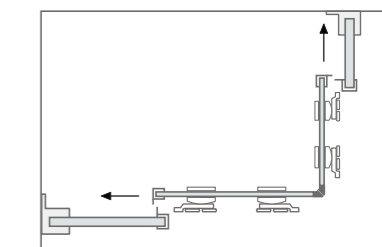

Medidas disponíveis Available measures	Extensibilidade Extensibility	Acesso aproximado Approximate access
70 x 70 cm	68 a 70 x 68 a 70 cm	36.3 cm
70 x 80 cm	68 a 70 x 78 a 80 cm	38.3 cm
70 x 90 cm	68 a 70 x 88 a 90 cm	42.3 cm
70 x 100 cm	68 a 70 x 98 a 100 cm	46.4 cm
70 x 110 cm	68 a 70 x 108 a 110 cm	50.7 cm
70 x 120 cm	68 a 70 x 118 a 120 cm	55.2 cm
70 x 130 cm	68 a 70 x 128 a 130 cm	59.7 cm
70 x 140 cm	68 a 70 x 138 a 140 cm	64.3 cm
75 x 75 cm	73 a 75 x 73 a 75 cm	38.2 cm
75 x 80 cm	73 a 75 x 78 a 80 cm	40 cm
75 x 90 cm	73 a 75 x 88 a 90 cm	43.8 cm
75 x 100 cm	73 a 75 x 98 a 100 cm	47.8 cm
75 x 110 cm	73 a 75 x 108 a 110 cm	52 cm
75 x 120 cm	73 a 75 x 118 a 120 cm	56.3 cm
75 x 130 cm	73 a 75 x 128 a 130 cm	60.8 cm
75 x 140 cm	73 a 75 x 138 a 140 cm	65.3 cm
80 x 80 cm	78 a 80 x 78 a 80 cm	41.7 cm
80 x 90 cm	78 a 80 x 88 a 90 cm	45.4 cm
80 x 100 cm	78 a 80 x 98 a 100 cm	49.2 cm
80 x 110 cm	78 a 80 x 108 a 110 cm	53.3 cm
80 x 120 cm	78 a 80 x 118 a 120 cm	57.6 cm
80 x 130 cm	78 a 80 x 128 a 130 cm	61.9 cm
80 x 140 cm	78 a 80 x 138 a 140 cm	66.3 cm
90 x 90 cm	88 a 90 x 88 a 90 cm	47.2 cm
90 x 100 cm	88 a 90 x 98 a 100 cm	51.3 cm
90 x 110 cm	88 a 90 x 108 a 110 cm	55.5 cm
90 x 120 cm	88 a 90 x 118 a 120 cm	59.9 cm
90 x 130 cm	88 a 90 x 128 a 130 cm	63.6 cm
90 x 140 cm	88 a 90 x 138 a 140 cm	68.8 cm

Cor de perfil Profile color

Alumínio cromado / Chrome aluminum

Cores de vidro disponíveis Glass colors available

Transparente / Transparent

Características técnicas Technical features

Altura / Height	195 cm
Espessura vidro / Glass thickness	6 mm
Extensível / Extensible	✓
Reversível / Reversible	✓
Libertação da porta / Door release	✓
Anti-calcário / Lime stone treatment	✓
Vidro temperado / Tempered glass	✓
Certificado / Certificate	EN 12 150
Certificado CE / Certificate CE	EN 14 128