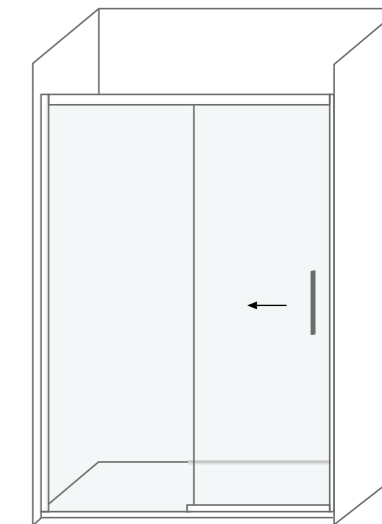

### Extensibilidade Extensibility

120 a 123 cm

cípria

Cípria 2P, em cromado.  
Duche embutido Aura, em aço escovado.  
Acessório Oslo 03, em cromado mate.  
Cípria 2P, in chrome. Aura built-in shower, in brushed steel.  
Oslo 03 accessory, in matte chrome.

## Cípria 2P

Frontal para base de duche com uma porta de correr e um vidro fixo, sem perfil inferior e com roldanas duplas.

Front for shower tray with one sliding door and one fixed glass, without lower profile and with double rollers.