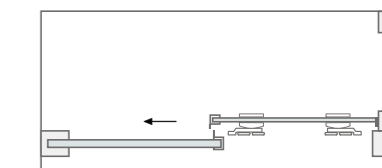

Medidas disponíveis Available measures	Extensibilidade Extensibility	Acesso aproximado Approximate access
100 cm	97 a 100 cm	40 a 42 cm
105 cm	102 a 105 cm	42.5 a 44.5 cm
110 cm	107 a 110 cm	45 a 47 cm
115 cm	112 a 115 cm	47.5 a 49.5 cm
120 cm	117 a 120 cm	50 a 52 cm
125 cm	122 a 125 cm	52.5 a 54.5 cm
130 cm	127 a 130 cm	55 a 57 cm
135 cm	132 a 135 cm	57.5 a 59.5 cm
140 cm	137 a 140 cm	60 a 62 cm
145 cm	142 a 145 cm	62.5 a 64.5 cm
150 cm	147 a 150 cm	65 a 67 cm
155 cm	152 a 155 cm	67.5 a 69.5 cm
160 cm	157 a 160 cm	70 a 72 cm
165 cm	162 a 165 cm	72.5 a 74.5 cm
170 cm	167 a 170 cm	75 a 77 cm
175 cm	172 a 175 cm	77.5 a 79.5 cm
180 cm	177 a 180 cm	80 a 82 cm

Medidas laterais disponíveis Available side measures	Extensibilidade Extensibility
70 cm	68 a 69 cm
75 cm	73 a 74 cm
80 cm	78 a 79 cm
90 cm	88 a 89 cm

Cor de perfil Profile color

- Alumínio escovado / Brushed aluminum

Cores de vidro disponíveis Glass colors available

- ▨ Transparente / Transparent

Características técnicas Technical features

Altura / Height	200 cm
Espessura vidro fixo e lateral / Fixed and side glass thickness	8 mm
Espessura vidro móvel / Movable glass thickness	6 mm
Extensível / Extensible	✓
Reversível / Reversible	✓
Libertação da porta / Door release	✓
Anti-calcário / Lime stone treatment	✓
Vidro temperado / Tempered glass	✓
Certificado / Certificate	EN 12 150
Certificado CE / Certificate CE	EN 14 128