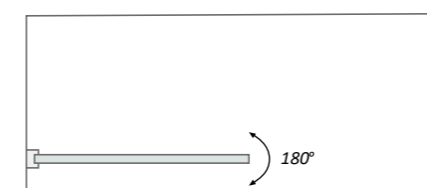

Medidas disponíveis
Available measures

85 cm

Extensibilidade
Extensibility

85 a 88 cm

Cor de perfil
Profile color

Alumínio cromado / Chrome aluminum

Cores de vidro disponíveis
Glass colors available

Transparente / Transparent

Características técnicas
Technical features

	Altura / Height	140 cm
	Espessura vidro / Glass thickness	5 mm
	Extensível / Extensible	✓
	Reversível / Reversible	✓
	Anti-calcário / Lime stone treatment	✓
	Vidro temperado / Tempered glass	✓
	Certificado / Certificate	EN 12 150
	Certificado CE / Certificate CE	EN 14 128