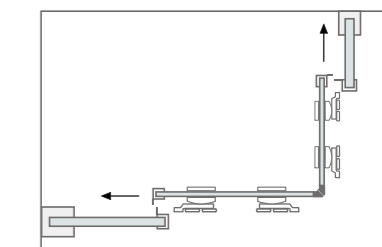

Medidas disponíveis Available measures	Extensibilidade Extensibility	Acesso aproximado Approximate access
70 x 70 cm	68.5 a 70 x 68.5 a 70 cm	32.5 a 33 cm
70 x 80 cm	68.5 a 70 x 78.5 a 80 cm	37.1 a 37.6 cm
70 x 90 cm	68.5 a 70 x 88.5 a 90 cm	43 a 43.5 cm
70 x 100 cm	68.5 a 70 x 98.5 a 100 cm	47.2 a 47.7 cm
70 x 110 cm	68.5 a 70 x 108.5 a 110 cm	51.5 a 52 cm
70 x 120 cm	68.5 a 70 x 118.5 a 120 cm	55.9 a 56.4 cm
70 x 130 cm	68.5 a 70 x 128.5 a 130 cm	55.9 a 56.4 cm
70 x 140 cm	68.5 a 70 x 138.5 a 140 cm	55.9 a 56.4 cm
75 x 75 cm	73.5 a 75 x 73.5 a 75 cm	37.1 a 37.6 cm
75 x 80 cm	73.5 a 75 x 78.5 a 80 cm	39.8 a 40.3 cm
75 x 90 cm	73.5 a 75 x 88.5 a 90 cm	44.5 a 45 cm
75 x 100 cm	73.5 a 75 x 98.5 a 100 cm	48.5 a 49 cm
75 x 110 cm	73.5 a 75 x 108.5 a 110 cm	52.7 a 53.2 cm
75 x 120 cm	73.5 a 75 x 118.5 a 120 cm	57.1 a 57.6 cm
75 x 130 cm	73.5 a 75 x 128.5 a 130 cm	57.1 a 57.6 cm
75 x 140 cm	73.5 a 75 x 138.5 a 140 cm	57.1 a 57.6 cm
80 x 80 cm	78.5 a 80 x 78.5 a 80 cm	42.4 a 42.9 cm
80 x 90 cm	78.5 a 80 x 88.5 a 90 cm	46.1 a 46.6 cm
80 x 100 cm	78.5 a 80 x 98.5 a 100 cm	50 a 50.5 cm
80 x 110 cm	78.5 a 80 x 108.5 a 110 cm	54.1 a 54.6 cm
80 x 120 cm	78.5 a 80 x 118.5 a 120 cm	58.3 a 58.8 cm
80 x 130 cm	78.5 a 80 x 128.5 a 130 cm	58.3 a 58.8 cm
80 x 140 cm	78.5 a 80 x 138.5 a 140 cm	58.3 a 58.8 cm
90 x 90 cm	88.5 a 90 x 88.5 a 90 cm	49.5 a 50 cm
90 x 100 cm	88.5 a 90 x 98.5 a 100 cm	53.1 a 53.6 cm
90 x 110 cm	88.5 a 90 x 108.5 a 110 cm	57 a 57.5 cm
90 x 120 cm	88.5 a 90 x 118.5 a 120 cm	61 a 61.5 cm
90 x 130 cm	88.5 a 90 x 128.5 a 130 cm	61 a 61.5 cm
90 x 140 cm	88.5 a 90 x 138.5 a 140 cm	61 a 61.5 cm

Cor de perfil Profile color

Alumínio cromado / Chrome aluminum

Cores de vidro disponíveis Glass colors available

Transparente / Transparent

Características técnicas Technical features

Altura / Height	200 cm
Espessura vidro fixo / Fixed glass thickness	8 mm
Espessura vidro móvel / Movable glass thickness	6 mm
Extensível / Extensible	✓
Reversível / Reversible	✓
Libertação da porta / Door release	✓
Anti-calcário / Lime stone treatment	✓
Vidro temperado / Tempered glass	✓
Certificado / Certificate	EN 12 150
Certificado CE / Certificate CE	EN 14 128