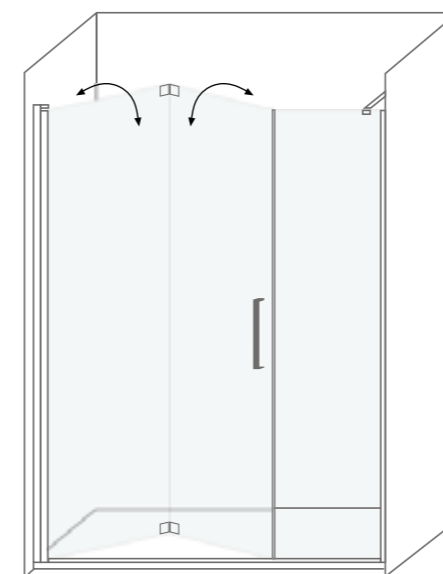

Cor de perfil Profile color

Alumínio cromado / Chrome aluminum

Cores de vidro disponíveis Glass colors available

Transparente / Transparent

Características técnicas Technical features

	Altura / Height	195 cm
	Espessura vidro / Glass thickness	6 mm
	Extensível / Extensible	✓
	Reversível / Reversible	✓
	Anti-calcário / Lime stone treatment	✓
	Vidro temperado / Tempered glass	✓
	Certificado / Certificate	EN 12 150
	Certificado CE / Certificate CE	EN 14 128

Medidas disponíveis Available measures	Extensibilidade Extensibility	Acesso aproximado Approximate access
100 cm = (70+30)	98 a 100.5 cm	58 a 60 cm
110 cm = (80+30)	108 a 110.5 cm	68 a 70 cm
120 cm = (90+30)	118 a 120.5 cm	78 a 80 cm
110 cm = (70+40)	108 a 110.5 cm	58 a 60 cm
120 cm = (80+40)	118 a 120.5 cm	68 a 70 cm
130 cm = (90+40)	128 a 130.5 cm	78 a 80 cm