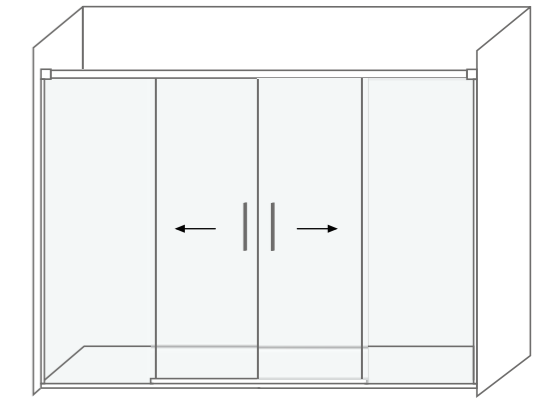

Opção banheira. Consultar tabela de preços.
Bathtub option. Consult price list.

Cor de perfil
Profile color

Alumínio cromado / Chrome aluminum

Cores do vidro disponíveis
Glass colors available

Transparente / Transparent

Foscado ácido / Matte acid

Fumado cinza / Smoked gray

Fumado bronze / Smoked bronze

Características técnicas
Technical features

Altura / Height	195 cm
Espessura vidro / Glass thickness	6 mm
Extensível / Extensible	✓
Reversível / Reversible	✓
Anti-calcário / Lime stone treatment	✓
Vidro temperado / Tempered glass	✓
Certificado / Certificate	EN 12 150
Certificado CE / Certificate CE	EN 14 128

Medidas disponíveis Available measures	Extensibilidade Extensibility	Acesso aproximado Approximate access
160 cm	157 a 162 cm	55 a 57.5 cm
165 cm	162 a 167 cm	57.5 a 60 cm
170 cm	167 a 172 cm	60 a 62.5 cm
175 cm	172 a 177 cm	62.5 a 65 cm
180 cm	177 a 182 cm	65 a 67.5 cm
185 cm	182 a 187 cm	67.5 a 70 cm
190 cm	187 a 192 cm	70 a 72.5 cm
195 cm	192 a 197 cm	72.5 a 75 cm
200 cm	197 a 202 cm	75 a 77.5 cm
205 cm	202 a 207 cm	77.5 a 80 cm
210 cm	207 a 212 cm	80 a 82.5 cm
215 cm	212 a 217 cm	82.5 a 85 cm
220 cm	217 a 222 cm	85 a 87.5 cm