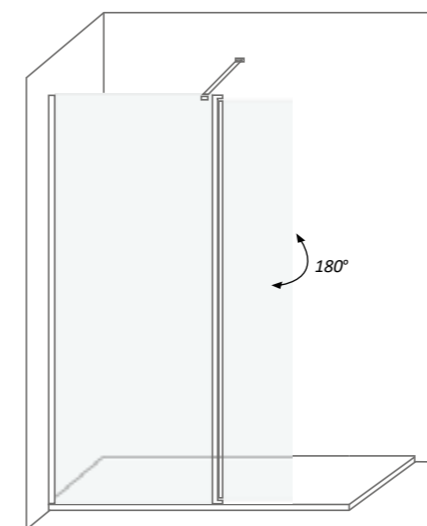

## Sydra Sport CR

Divisória para base de duche com um vidro fixo e porta abatível.

Shower tray enclosure with one fixed glass and a swinging door.

Medidas disponíveis Available measures	Extensibilidade Extensibility
80 + 30 cm	110 a 112 cm
90 + 30 cm	120 a 122 cm
100 + 30 cm	130 a 132 cm
120 + 30 cm	150 a 152 cm

 Altura / Height	200 cm
 Espessura vidro / Glass thickness	6 mm
 Extensível / Extensible	✓
 Reversível / Reversible	✓
 Anti-calcário / Lime stone treatment	✓
 Vidro temperado / Tempered glass	✓
 Certificado / Certificate	EN 12 150
 Certificado CE / Certificate CE	EN 14 128