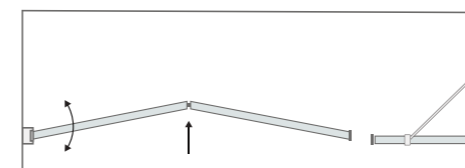

Cor de perfil Profile color

Alumínio cromado / Chrome aluminum

Cores de vidro disponíveis Glass colors available

Transparente / Transparent

Características técnicas Technical features

	Altura / Height	195 cm
	Espessura vidro / Glass thickness	6 mm
	Extensível / Extensible	✓
	Reversível / Reversible	✓
	Anti-calcário / Lime stone treatment	✓
	Vidro temperado / Tempered glass	✓
	Certificado / Certificate	EN 12 150
	Certificado CE / Certificate CE	EN 14 128

Medidas disponíveis Available measures	Extensibilidade Extensibility	Acesso aproximado Approximate access
100 cm = (70+30)	98 a 100.5 cm	58 a 60 cm
110 cm = (80+30)	108 a 110.5 cm	68 a 70 cm
120 cm = (90+30)	118 a 120.5 cm	78 a 80 cm
110 cm = (70+40)	108 a 110.5 cm	58 a 60 cm
120 cm = (80+40)	118 a 120.5 cm	68 a 70 cm
130 cm = (90+40)	128 a 130.5 cm	78 a 80 cm