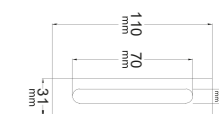

Incluído / Included