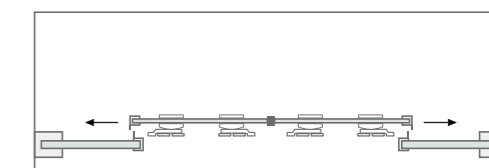

Athenas 4P GM

Frontal para base de duche com duas portas de correr e dois vidros fixos, sem perfil inferior e com roldanas duplas.

Front for shower tray with two sliding doors and two fixed glasses, without lower profile and with double rollers.

Medidas disponíveis Available measures	Extensibilidade Extensibility	Acesso aproximado Approximate access
160 cm	158 a 161 cm	65.2 a 66.2 cm
165 cm	163 a 166 cm	67.7 a 68.7 cm
170 cm	168 a 171 cm	70.2 a 71.2 cm
175 cm	173 a 176 cm	72.7 a 73.7 cm
180 cm	178 a 181 cm	75.2 a 76.2 cm
185 cm	183 a 186 cm	77.7 a 78.7 cm
190 cm	188 a 191 cm	80.2 a 81.2 cm
195 cm	193 a 196 cm	82.7 a 83.7 cm
200 cm	198 a 201 cm	85.2 a 86.2 cm
205 cm	203 a 206 cm	87.7 a 88.7 cm
210 cm	208 a 211 cm	90.2 a 91.2 cm
215 cm	213 a 216 cm	92.7 a 93.7 cm
220 cm	218 a 221 cm	95.2 a 96.2 cm

Cor de perfil Profile color

- Alumínio gun metal / Gun metal aluminum

Cores de vidro disponíveis Glass colors available

- ☒ Transparente / Transparent

Características técnicas Technical features

	Altura / Height	200 cm
	Espessura vidro fixo / Fixed glass thickness	8 mm
	Espessura vidro móvel / Movable glass thickness	6 mm
	Extensível / Extensible	✓
	Reversível / Reversible	✓
	Libertação da porta / Door release	✓
	Anti-calcário / Lime stone treatment	✓
	Vidro temperado / Tempered glass	✓
	Certificado / Certificate	EN 12 150
	Certificado CE / Certificate CE	EN 14 128