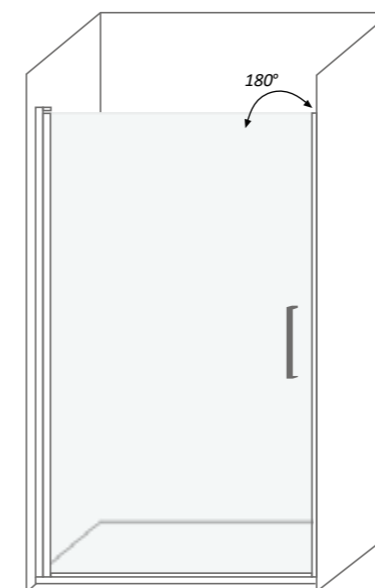

Medidas disponíveis Available measures	Extensibilidade Extensibility	Acesso aproximado Approximate access
70 cm	68 a 70 cm	63 a 65 cm
80 cm	78 a 80 cm	73 a 75 cm
90 cm	88 a 90 cm	83 a 85 cm

Cor de perfil Profile color

● Alumínio preto / Black aluminum

Cores de vidro disponíveis Glass colors available

☒ Transparente / Transparent

Características técnicas Technical features

📏	Altura / Height	195 cm
±	Espessura vidro / Glass thickness	6 mm
📏	Extensível / Extensible	✓
📏	Reversível / Reversible	✓
📏	Abertura / Opening	180°
🧼	Anti-calcário / Lime stone treatment	✓
🔥	Vidro temperado / Tempered glass	✓
📄	Certificado / Certificate	EN 12 150
🇪🇺	Certificado CE / Certificate CE	EN 14 128