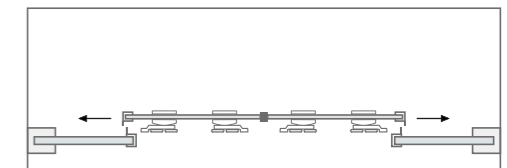

Medidas disponíveis Available measures	Extensibilidade Extensibility	Acesso aproximado Approximate access
160 cm	158 a 161 cm	65.2 a 66.2 cm
165 cm	163 a 166 cm	67.7 a 68.7 cm
170 cm	168 a 171 cm	70.2 a 71.2 cm
175 cm	173 a 176 cm	72.7 a 73.7 cm
180 cm	178 a 181 cm	75.2 a 76.2 cm
185 cm	183 a 186 cm	77.7 a 78.7 cm
190 cm	188 a 191 cm	80.2 a 81.2 cm
195 cm	193 a 196 cm	82.7 a 83.7 cm
200 cm	198 a 201 cm	85.2 a 86.2 cm
205 cm	203 a 206 cm	87.7 a 88.7 cm
210 cm	208 a 211 cm	90.2 a 91.2 cm
215 cm	213 a 216 cm	92.7 a 93.7 cm
220 cm	218 a 221 cm	95.2 a 96.2 cm

Cor de perfil Profile color

● Alumínio cobre / Copper aluminum

Cores de vidro disponíveis Glass colors available

☒ Transparente / Transparent

Características técnicas Technical features

▮	Altura / Height	200 cm
-|	Espessura vidro fixo / Fixed glass thickness	8 mm
-|	Espessura vidro móvel / Movable glass thickness	6 mm
▮	Extensível / Extensible	✓
▮	Reversível / Reversible	✓
▮	Libertação da porta / Door release	✓
▮	Anti-calcário / Lime stone treatment	✓
▮	Vidro temperado / Tempered glass	✓
▮	Certificado / Certificate	EN 12 150
▮	Certificado CE / Certificate CE	EN 14 128