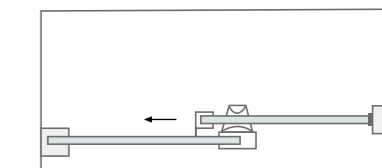

Opção banheira. Consultar tabela de preços.
Bathtub option. Consult price list.

Cor de perfil
Profile color

● Alumínio ouro rosa / Rose gold aluminum

Cores do vidro disponíveis
Glass colors available

☐ Transparente / Transparent

☐ Fosco ácido / Matte acid

☐ Fumado cinza / Smoked gray

☐ Fumado bronze / Smoked bronze

Características técnicas
Technical features

▮ Altura / Height 195 cm

+ ▮ Espessura vidro / Glass thickness 6 mm

▮ Extensível / Extensible ✓

▮ Reversível / Reversible ✓

▮ Anti-calcário / Lime stone treatment ✓

▮ Vidro temperado / Tempered glass ✓

▮ Certificado / Certificate EN 12 150

▮ Certificado CE / Certificate CE EN 14 128

Medidas disponíveis Available measures	Extensibilidade Extensibility	Acesso aproximado Approximate access
100 cm	98.5 a 103.5 cm	37.5 a 40 cm
105 cm	103.5 a 108.5 cm	40 a 42.5 cm
110 cm	108.5 a 113.5 cm	42.5 a 45 cm
115 cm	113.5 a 118.5 cm	45 a 47.5 cm
120 cm	118.5 a 123.5 cm	47.5 a 50 cm
125 cm	123.5 a 128.5 cm	50 a 52.5 cm
130 cm	128.5 a 133.5 cm	52.5 a 55 cm
135 cm	133.5 a 138.5 cm	55 a 57.5 cm
140 cm	138.5 a 143.5 cm	57.5 a 60 cm
145 cm	143.5 a 148.5 cm	60 a 62.5 cm
150 cm	148.5 a 153.5 cm	62.5 a 65 cm
155 cm	153.5 a 158.5 cm	65 a 67.5 cm
160 cm	158.5 a 163.5 cm	67.5 a 70 cm
165 cm	163.5 a 168.5 cm	70 a 72.5 cm
170 cm	168.5 a 173.5 cm	72.5 a 75 cm
175 cm	173.5 a 178.5 cm	75 a 77.5 cm
180 cm	178.5 a 183.5 cm	77.5 a 80 cm