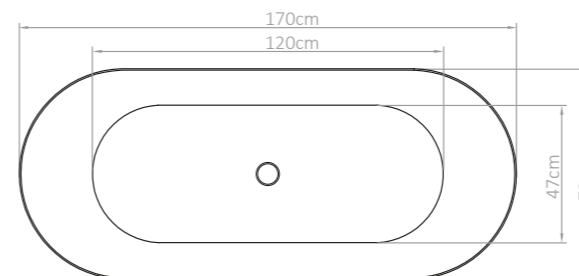

Wave Brilho

Banheira termo moldada em acrílico.

Acrylic thermoformed bathtub.

Incluído / Included

Cor
Color

● Branco brilho / Glossy white

Características técnicas
Technical features

Material / Material	Acrílico / Acrylic
Válvula incluída / Valve included	Click clack
Escoamento / Water drain	Ralo padrão oculto / Concealed standard drain
Capacidade / Capacity	230L
Peso / Weight	50kg
Certificados / Certificates	CE - cUPC