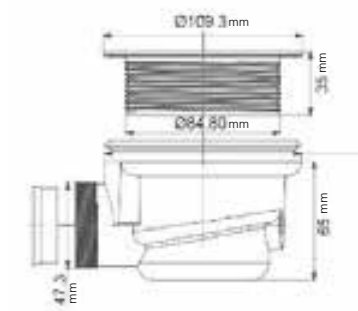

Medida A Measure A	Medida B Measure B		
	70 cm	80 cm	90 cm
80 cm	-	40 cm	-
90 cm	35 cm	-	45 cm
100 cm	35 cm	40 cm	-
120 cm	35 cm	40 cm	-
130 cm	35 cm	40 cm	-
140 cm	35 cm	40 cm	-
150 cm	35 cm	40 cm	-
160 cm	35 cm	40 cm	-
170 cm	35 cm	40 cm	-
180 cm	-	40 cm	-

Medida C
Measure C

Não necessita ser encastrada.
Don't need to be embedded

Válvula sifonada 90 mm incluída. / 90 mm siphon valve included
Tampa ABS cromada. / Chrome ABS cover.
Caudal 42L/min. / Flow rate 42L/min.