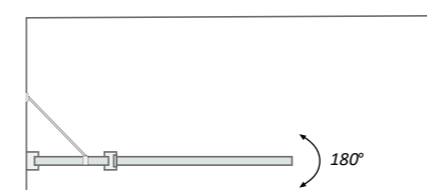

Cor de perfil Profile color

Alumínio cromado / Chrome aluminum

Cores de vidro disponíveis Glass colors available

Transparente / Transparent

Características técnicas Technical features

Altura / Height	140 cm
Espessura vidro / Glass thickness	6 mm
Extensível / Extensible	✓
Reversível / Reversible	✓
Anti-calcário / Lime stone treatment	✓
Vidro temperado / Tempered glass	✓
Certificado / Certificate	EN 12 150
Certificado CE / Certificate CE	EN 14 128

Medidas disponíveis Available measures

F 45 cm + P 75 cm

Extensibilidade Extensibility

120 a 123 cm