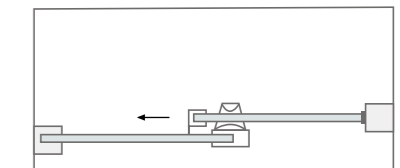

Opção banheira. Consultar tabela de preços.
Bathtub option. Consult price list.

Cor de perfil
Profile color

● Alumínio preto / Black aluminum

Cores do vidro disponíveis
Glass colors available

☐ Transparente / Transparent

☐ Fosco ácido / Matte acid

☐ Fumado cinza / Smoked gray

☐ Fumado bronze / Smoked bronze

Características técnicas
Technical features

	Altura / Height	195 cm
	Espessura vidro / Glass thickness	6 mm
	Extensível / Extensible	✓
	Reversível / Reversible	✓
	Anti-calcário / Lime stone treatment	✓
	Vidro temperado / Tempered glass	✓
	Certificado / Certificate	EN 12 150
	Certificado CE / Certificate CE	EN 14 128

Medidas disponíveis Available measures	Extensibilidade Extensibility	Acesso aproximado Approximate access
100 cm	98.5 a 103.5 cm	37.5 a 40 cm
105 cm	103.5 a 108.5 cm	40 a 42.5 cm
110 cm	108.5 a 113.5 cm	42.5 a 45 cm
115 cm	113.5 a 118.5 cm	45 a 47.5 cm
120 cm	118.5 a 123.5 cm	47.5 a 50 cm
125 cm	123.5 a 128.5 cm	50 a 52.5 cm
130 cm	128.5 a 133.5 cm	52.5 a 55 cm
135 cm	133.5 a 138.5 cm	55 a 57.5 cm
140 cm	138.5 a 143.5 cm	57.5 a 60 cm
145 cm	143.5 a 148.5 cm	60 a 62.5 cm
150 cm	148.5 a 153.5 cm	62.5 a 65 cm
155 cm	153.5 a 158.5 cm	65 a 67.5 cm
160 cm	158.5 a 163.5 cm	67.5 a 70 cm
165 cm	163.5 a 168.5 cm	70 a 72.5 cm
170 cm	168.5 a 173.5 cm	72.5 a 75 cm
175 cm	173.5 a 178.5 cm	75 a 77.5 cm
180 cm	178.5 a 183.5 cm	77.5 a 80 cm