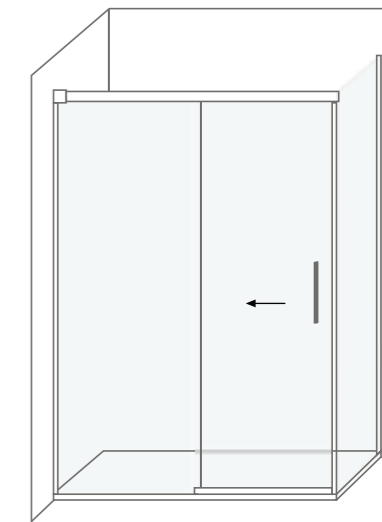

Medidas disponíveis Available measures	Extensibilidade Extensibility	Acesso aproximado Approximate access
100 cm	97 a 100 cm	40 a 42 cm
105 cm	102 a 105 cm	42.5 a 44.5 cm
110 cm	107 a 110 cm	45 a 47 cm
115 cm	112 a 115 cm	47.5 a 49.5 cm
120 cm	117 a 120 cm	50 a 52 cm
125 cm	122 a 125 cm	52.5 a 54.5 cm
130 cm	127 a 130 cm	55 a 57 cm
135 cm	132 a 135 cm	57.5 a 59.5 cm
140 cm	137 a 140 cm	60 a 62 cm
145 cm	142 a 145 cm	62.5 a 64.5 cm
150 cm	147 a 150 cm	65 a 67 cm
155 cm	152 a 155 cm	67.5 a 69.5 cm
160 cm	157 a 160 cm	70 a 72 cm
165 cm	162 a 165 cm	72.5 a 74.5 cm
170 cm	167 a 170 cm	75 a 77 cm
175 cm	172 a 175 cm	77.5 a 79.5 cm
180 cm	177 a 180 cm	80 a 82 cm

Medidas laterais disponíveis Available side measures	Extensibilidade Extensibility
70 cm	68 a 69 cm
75 cm	73 a 74 cm
80 cm	78 a 79 cm
90 cm	88 a 89 cm

Cor de perfil Profile color

Alumínio cromado / Chrome aluminum

Cores de vidro disponíveis Glass colors available

Transparente / Transparent

Características técnicas Technical features

Altura / Height	200 cm
Espessura vidro fixo e lateral / Fixed and side glass thickness	8 mm
Espessura vidro móvel / Movable glass thickness	6 mm
Extensível / Extensible	✓
Reversível / Reversible	✓
Libertação da porta / Door release	✓
Anti-calcário / Lime stone treatment	✓
Vidro temperado / Tempered glass	✓
Certificado / Certificate	EN 12 150
Certificado CE / Certificate CE	EN 14 128