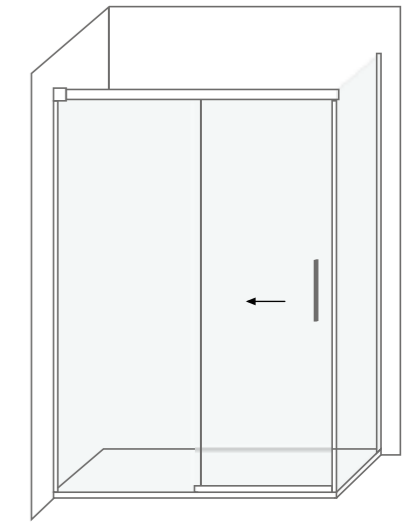

Medidas disponíveis Available measures	Extensibilidade Extensibility	Acesso aproximado Approximate access
100 cm	97 a 100 cm	40 a 42 cm
105 cm	102 a 105 cm	42.5 a 44.5 cm
110 cm	107 a 110 cm	45 a 47 cm
115 cm	112 a 115 cm	47.5 a 49.5 cm
120 cm	117 a 120 cm	50 a 52 cm
125 cm	122 a 125 cm	52.5 a 54.5 cm
130 cm	127 a 130 cm	55 a 57 cm
135 cm	132 a 135 cm	57.5 a 59.5 cm
140 cm	137 a 140 cm	60 a 62 cm
145 cm	142 a 145 cm	62.5 a 64.5 cm
150 cm	147 a 150 cm	65 a 67 cm
155 cm	152 a 155 cm	67.5 a 69.5 cm
160 cm	157 a 160 cm	70 a 72 cm
165 cm	162 a 165 cm	72.5 a 74.5 cm
170 cm	167 a 170 cm	75 a 77 cm
175 cm	172 a 175 cm	77.5 a 79.5 cm
180 cm	177 a 180 cm	80 a 82 cm

Medidas laterais disponíveis Available side measures	Extensibilidade Extensibility
70 cm	68 a 69 cm
75 cm	73 a 74 cm
80 cm	78 a 79 cm
90 cm	88 a 89 cm

Cor de perfil Profile color

● Alumínio cobre / Copper aluminum

Cores de vidro disponíveis Glass colors available

☒ Transparente / Transparent

Características técnicas Technical features

▮	Altura / Height	200 cm
▮	Espessura vidro fixo e lateral / Fixed and side glass thickness	8 mm
▮	Espessura vidro móvel / Movable glass thickness	6 mm
▮	Extensível / Extensible	✓
▮	Reversível / Reversible	✓
▮	Libertação da porta / Door release	✓
▮	Anti-calcário / Lime stone treatment	✓
▮	Vidro temperado / Tempered glass	✓
▮	Certificado / Certificate	EN 12 150
▮	Certificado CE / Certificate CE	EN 14 128