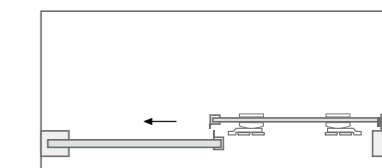

Medidas disponíveis Available measures	Extensibilidade Extensibility	Acesso aproximado Approximate access
100 cm	97 a 100 cm	39.6 a 41.6 cm
105 cm	102 a 105 cm	42.1 a 44.1 cm
110 cm	107 a 110 cm	44.6 a 46.6 cm
115 cm	112 a 115 cm	47.1 a 49.1 cm
120 cm	117 a 120 cm	49.6 a 51.6 cm
125 cm	122 a 125 cm	52.1 a 54.1 cm
130 cm	127 a 130 cm	54.6 a 56.6 cm
135 cm	132 a 135 cm	57.1 a 59.1 cm
140 cm	137 a 140 cm	59.6 a 61.6 cm
145 cm	142 a 145 cm	62.1 a 64.1 cm
150 cm	147 a 150 cm	64.6 a 66.6 cm
155 cm	152 a 155 cm	67.1 a 69.1 cm
160 cm	157 a 160 cm	69.6 a 71.6 cm
165 cm	162 a 165 cm	72.1 a 74.1 cm
170 cm	167 a 170 cm	74.6 a 76.6 cm
175 cm	172 a 175 cm	77.1 a 79.1 cm
180 cm	177 a 180 cm	79.6 a 81.6 cm

Cor de perfil Profile color

● Alumínio escovado / Brushed aluminum

Cores de vidro disponíveis Glass colors available

▨ Transparente / Transparent

Características técnicas Technical features

▮	Altura / Height	200 cm
-|	Espessura vidro fixo / Fixed glass thickness	8 mm
-|	Espessura vidro móvel / Movable glass thickness	6 mm
▮	Extensível / Extensible	✓
▮	Reversível / Reversible	✓
▮	Libertação da porta / Door release	✓
▮	Anti-calcário / Lime stone treatment	✓
▮	Vidro temperado / Tempered glass	✓
▮	Certificado / Certificate	EN 12 150
▮	Certificado CE / Certificate CE	EN 14 128