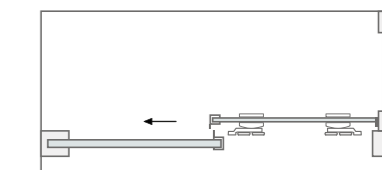

Medidas disponíveis Available measures	Extensibilidade Extensibility	Acesso aproximado Approximate access
100 cm	97 a 100 cm	40 a 42 cm
105 cm	102 a 105 cm	42.5 a 44.5 cm
110 cm	107 a 110 cm	45 a 47 cm
115 cm	112 a 115 cm	47.5 a 49.5 cm
120 cm	117 a 120 cm	50 a 52 cm
125 cm	122 a 125 cm	52.5 a 54.5 cm
130 cm	127 a 130 cm	55 a 57 cm
135 cm	132 a 135 cm	57.5 a 59.5 cm
140 cm	137 a 140 cm	60 a 62 cm
145 cm	142 a 145 cm	62.5 a 64.5 cm
150 cm	147 a 150 cm	65 a 67 cm
155 cm	152 a 155 cm	67.5 a 69.5 cm
160 cm	157 a 160 cm	70 a 72 cm
165 cm	162 a 165 cm	72.5 a 74.5 cm
170 cm	167 a 170 cm	75 a 77 cm
175 cm	172 a 175 cm	77.5 a 79.5 cm
180 cm	177 a 180 cm	80 a 82 cm

Medidas laterais disponíveis Available side measures	Extensibilidade Extensibility
70 cm	68 a 69 cm
75 cm	73 a 74 cm
80 cm	78 a 79 cm
90 cm	88 a 89 cm

Cor de perfil Profile color

● Alumínio dourado / Gold aluminum

Cores de vidro disponíveis Glass colors available

☒ Transparente / Transparent

Características técnicas Technical features

Altura / Height	200 cm
Espessura vidro fixo e lateral / Fixed and side glass thickness	8 mm
Espessura vidro móvel / Movable glass thickness	6 mm
Extensível / Extensible	✓
Reversível / Reversible	✓
Libertação da porta / Door release	✓
Anti-calcário / Lime stone treatment	✓
Vidro temperado / Tempered glass	✓
Certificado / Certificate	EN 12 150
Certificado CE / Certificate CE	EN 14 128