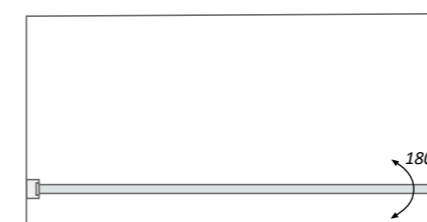

## Suria 1P CR

Frontal para base de duche com uma porta abatível de abertura 180 graus.

Front for shower tray with a swinging door that opens 180 degrees.

Medidas disponíveis Available measures	Extensibilidade Extensibility	Acesso aproximado Approximate access
70 cm	68 a 70 cm	63 a 65 cm
80 cm	78 a 80 cm	73 a 75 cm
90 cm	88 a 90 cm	83 a 85 cm