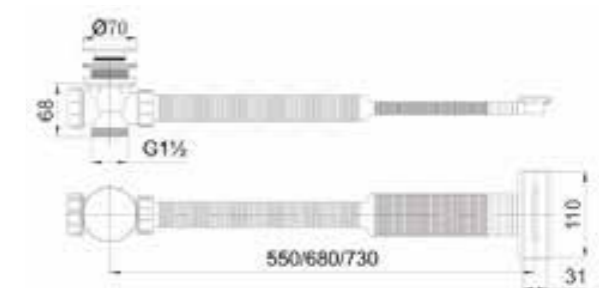

Incluído / Included

Banheira Luppy, em branco mate.  
Torneira de banheira Rome, em preto.  
Luppy bathtub, in matte white.  
Rome bathtub faucet, in black.