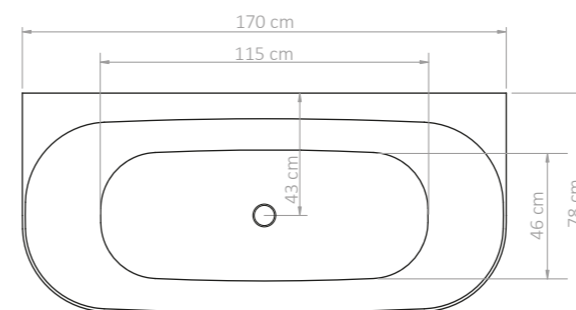

Cor Color

Branco brilho / Glossy white

Características técnicas Technical features

Material / Material	Acrílico / Acrylic
Válvula incluída / Valve included	Click clack
Escoamento / Water drain	Ralo padrão oculto / Concealed standard drain
Capacidade / Capacity	250L
Peso / Weight	51kg
Certificados / Certificates	CE - cUPC

Incluído / Included