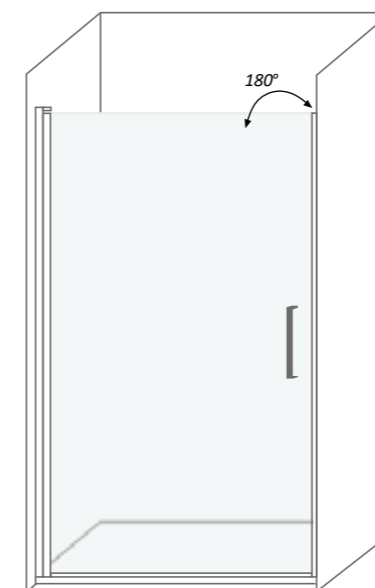

## Suria 1P CR

Frontal para base de duche com uma porta abatível de abertura 180 graus.

Front for shower tray with a swinging door that opens 180 degrees.

Medidas disponíveis Available measures	Extensibilidade Extensibility	Acesso aproximado Approximate access
70 cm	68 a 70 cm	63 a 65 cm
80 cm	78 a 80 cm	73 a 75 cm
90 cm	88 a 90 cm	83 a 85 cm