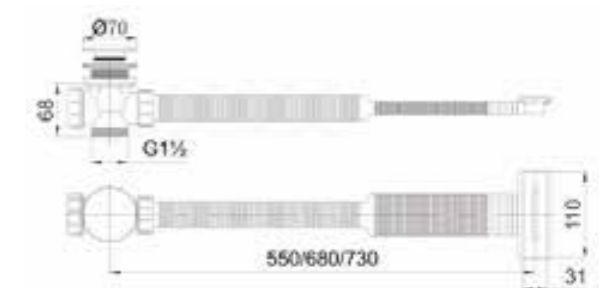

Incluído / Included

Banheira Noa, em branco mate. Torneira de banheira Flora, em dourado.  
Acessório Oslo 04, em dourado. Apliques led Ibiza, em branco.  
Nicho Sirius 90x30L, em branco.  
Noa bathtub, in matte white. Flora bathtub faucet, in gold.  
Oslo 04 accessory, in gold. Ibiza led lights, in white.  
Sirius 90x30L niche, in white.