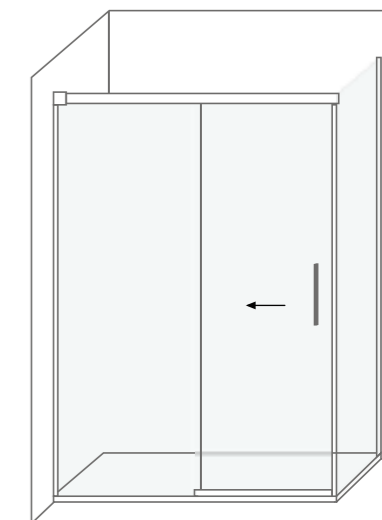

Medidas disponíveis Available measures	Extensibilidade Extensibility	Acesso aproximado Approximate access
100 cm	98.5 a 102 cm	37.5 a 40 cm
105 cm	103.5 a 107 cm	40 a 42.5 cm
110 cm	108.5 a 112 cm	42.5 a 45 cm
115 cm	113.5 a 117 cm	45 a 47.5 cm
120 cm	118.5 a 122 cm	47.5 a 50 cm
125 cm	123.5 a 127 cm	50 a 52.5 cm
130 cm	128.5 a 132cm	52.5 a 55 cm
135 cm	133.5 a 137 cm	55 a 57.5 cm
140 cm	138.5 a 142 cm	57.5 a 60 cm
145 cm	143.5 a 147 cm	60 a 62.5 cm
150 cm	148.5 a 152 cm	62.5 a 65 cm
155 cm	153.5 a 157 cm	65 a 67.5 cm
160 cm	158.5 a 162 cm	67.5 a 70 cm
165 cm	163.5 a 167 cm	70 a 72.5 cm
170 cm	168.5 a 172 cm	72.5 a 75 cm
175 cm	173.5 a 177 cm	75 a 77.5 cm
180 cm	178.5 a 182 cm	77.5 a 80 cm

Medidas laterais disponíveis Available side measures	Extensibilidade Extensibility
70 cm	68.5 a 70 cm
75 cm	73.5 a 75 cm
80 cm	78.5 a 80 cm
90 cm	88.5 a 90 cm

Cor de perfil Profile color

● Alumínio ouro rosa / Rose gold aluminum

Cores do vidro disponíveis Glass colors available

☐ Transparente / Transparent

☐ Fosco ácido / Matte acid

☐ Fumado cinza / Smoked gray

☐ Fumado bronze / Smoked bronze

Características técnicas Technical features

Altura / Height	195 cm
Espeçura vidro / Glass thickness	6 mm
Extensível / Extensible	✓
Reversível / Reversible	✓
Anti-calcário / Lime stone treatment	✓
Vidro temperado / Tempered glass	✓
Certificado / Certificate	EN 12 150
Certificado CE / Certificate CE	EN 14 128