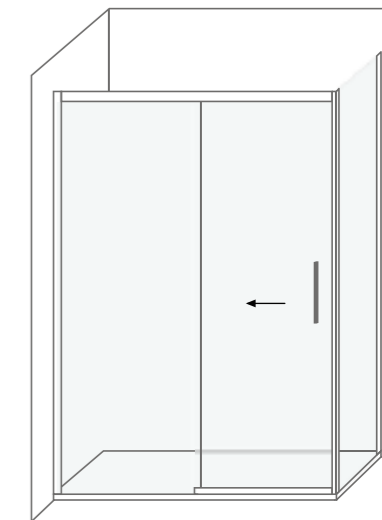

### Características técnicas Technical features

 Altura / Height	195 cm
 Espessura vidro / Glass thickness	6 mm
 Extensível / Extensible	✓
 Reversível / Reversible	✓
 Liberação da porta / Door release	✓
 Anti-calcário / Lime stone treatment	✓
 Vidro temperado / Tempered glass	✓
 Certificado / Certificate	EN 12 150
 Certificado CE / Certificate CE	EN 14 128

## Cípria 2PL

Frontal com lateral para base de duche com uma porta de correr, um vidro fixo e um lateral fixo, sem perfil inferior e com roldanas duplas.

Front with side for shower tray with one sliding door, one fixed glass and one fixed side, without lower profile and with double rollers.