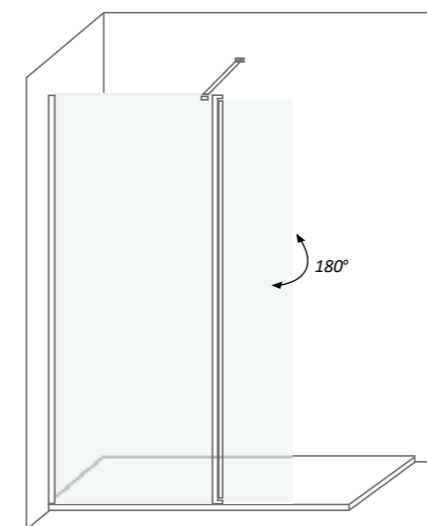

Braço de parede com 100 cm  
100 cm wall support

Cor de perfil  
Profile color

 Alumínio cromado / Chrome aluminum

Cores de vidro disponíveis  
Glass colors available

 Transparente / Transparent

Características técnicas  
Technical features

 Altura / Height	200 cm
 Espessura vidro / Glass thickness	6 mm
 Extensível / Extensible	✓
 Reversível / Reversible	✓
 Anti-calcário / Lime stone treatment	✓
 Vidro temperado / Tempered glass	✓
 Certificado / Certificate	EN 12 150
 Certificado CE / Certificate CE	EN 14 128

## Sydra Sport NG

Divisória para base de duche com um vidro fixo e porta abatível.

Shower tray enclosure with one fixed glass and a swinging door.

Medidas disponíveis Available measures	Extensibilidade Extensibility
80 + 30 cm	110 a 112 cm
90 + 30 cm	120 a 122 cm
100 + 30 cm	130 a 132 cm
120 + 30 cm	150 a 152 cm