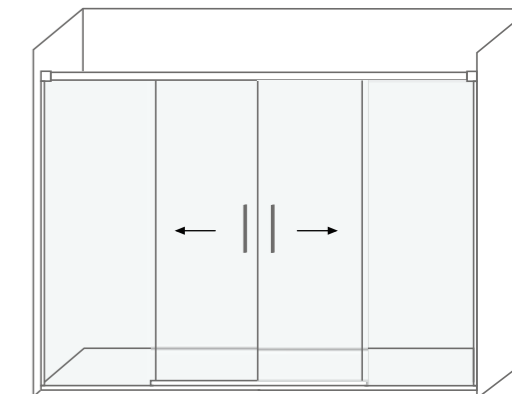

Athenas 4P GL

Frontal para base de duche com duas portas de correr e dois vidros fixos, sem perfil inferior e com roldanas duplas.

Front for shower tray with two sliding doors and two fixed glasses, without lower profile and with double rollers.

Medidas disponíveis Available measures	Extensibilidade Extensibility	Acesso aproximado Approximate access
160 cm	158 a 161 cm	65.2 a 66.2 cm
165 cm	163 a 166 cm	67.7 a 68.7 cm
170 cm	168 a 171 cm	70.2 a 71.2 cm
175 cm	173 a 176 cm	72.7 a 73.7 cm
180 cm	178 a 181 cm	75.2 a 76.2 cm
185 cm	183 a 186 cm	77.7 a 78.7 cm
190 cm	188 a 191 cm	80.2 a 81.2 cm
195 cm	193 a 196 cm	82.7 a 83.7 cm
200 cm	198 a 201 cm	85.2 a 86.2 cm
205 cm	203 a 206 cm	87.7 a 88.7 cm
210 cm	208 a 211 cm	90.2 a 91.2 cm
215 cm	213 a 216 cm	92.7 a 93.7 cm
220 cm	218 a 221 cm	95.2 a 96.2 cm

Cor de perfil Profile color

● Alumínio dourado / Gold aluminum

Cores de vidro disponíveis Glass colors available

☒ Transparente / Transparent

Características técnicas Technical features

▮	Altura / Height	200 cm
-|	Espessura vidro fixo / Fixed glass thickness	8 mm
-|	Espessura vidro móvel / Movable glass thickness	6 mm
▮	Extensível / Extensible	✓
▮	Reversível / Reversible	✓
▮	Libertação da porta / Door release	✓
▮	Anti-calcário / Lime stone treatment	✓
▮	Vidro temperado / Tempered glass	✓
▮	Certificado / Certificate	EN 12 150
▮	Certificado CE / Certificate CE	EN 14 128

Athenas 4P, em dourado. Duche embutido Inline, em dourado.
Acessórios Line 01 e 03, em dourado.
Athenas 4P, in gold. Inline built-in shower, in gold.
Line 01 and 03 accessories, in gold.