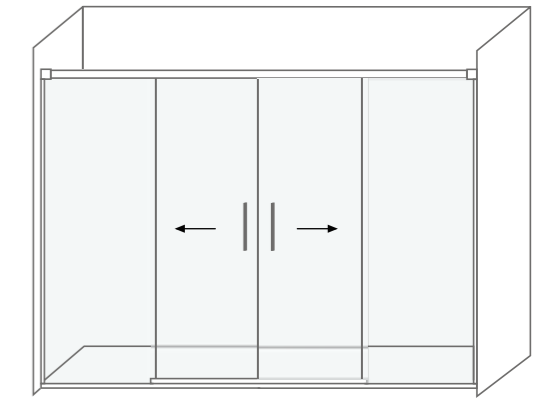

Opção banheira. Consultar tabela de preços.
Bathtub option. Consult price list.

Cor de perfil
Profile color

● Alumínio dourado / Gold aluminum

Cores do vidro disponíveis
Glass colors available

☐ Transparente / Transparent

☐ Foscado ácido / Matte acid

☐ Fumado cinza / Smoked gray

☐ Fumado bronze / Smoked bronze

Características técnicas
Technical features

	Altura / Height	195 cm
	Espessura vidro / Glass thickness	6 mm
	Extensível / Extensible	✓
	Reversível / Reversible	✓
	Anti-calcário / Lime stone treatment	✓
	Vidro temperado / Tempered glass	✓
	Certificado / Certificate	EN 12 150
	Certificado CE / Certificate CE	EN 14 128

Medidas disponíveis Available measures	Extensibilidade Extensibility	Acesso aproximado Approximate access
160 cm	157 a 162 cm	55 a 57.5 cm
165 cm	162 a 167 cm	57.5 a 60 cm
170 cm	167 a 172 cm	60 a 62.5 cm
175 cm	172 a 177 cm	62.5 a 65 cm
180 cm	177 a 182 cm	65 a 67.5 cm
185 cm	182 a 187 cm	67.5 a 70 cm
190 cm	187 a 192 cm	70 a 72.5 cm
195 cm	192 a 197 cm	72.5 a 75 cm
200 cm	197 a 202 cm	75 a 77.5 cm
205 cm	202 a 207 cm	77.5 a 80 cm
210 cm	207 a 212 cm	80 a 82.5 cm
215 cm	212 a 217 cm	82.5 a 85 cm
220 cm	217 a 222 cm	85 a 87.5 cm