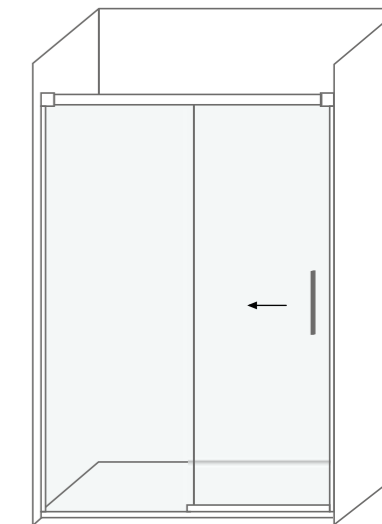

Medidas disponíveis Available measures	Extensibilidade Extensibility	Acesso aproximado Approximate access
100 cm	97 a 100 cm	39.6 a 41.6 cm
105 cm	102 a 105 cm	42.1 a 44.1 cm
110 cm	107 a 110 cm	44.6 a 46.6 cm
115 cm	112 a 115 cm	47.1 a 49.1 cm
120 cm	117 a 120 cm	49.6 a 51.6 cm
125 cm	122 a 125 cm	52.1 a 54.1 cm
130 cm	127 a 130 cm	54.6 a 56.6 cm
135 cm	132 a 135 cm	57.1 a 59.1 cm
140 cm	137 a 140 cm	59.6 a 61.6 cm
145 cm	142 a 145 cm	62.1 a 64.1 cm
150 cm	147 a 150 cm	64.6 a 66.6 cm
155 cm	152 a 155 cm	67.1 a 69.1 cm
160 cm	157 a 160 cm	69.6 a 71.6 cm
165 cm	162 a 165 cm	72.1 a 74.1 cm
170 cm	167 a 170 cm	74.6 a 76.6 cm
175 cm	172 a 175 cm	77.1 a 79.1 cm
180 cm	177 a 180 cm	79.6 a 81.6 cm

Cor de perfil Profile color

● Alumínio dourado / Gold aluminum

Cores de vidro disponíveis Glass colors available

☒ Transparente / Transparent

Características técnicas Technical features

▮	Altura / Height	200 cm
-|+	Espessura vidro fixo / Fixed glass thickness	8 mm
-|+	Espessura vidro móvel / Movable glass thickness	6 mm
▮	Extensível / Extensible	✓
▮	Reversível / Reversible	✓
▮	Libertação da porta / Door release	✓
▮	Anti-calcário / Lime stone treatment	✓
▮	Vidro temperado / Tempered glass	✓
▮	Certificado / Certificate	EN 12 150
▮	Certificado CE / Certificate CE	EN 14 128