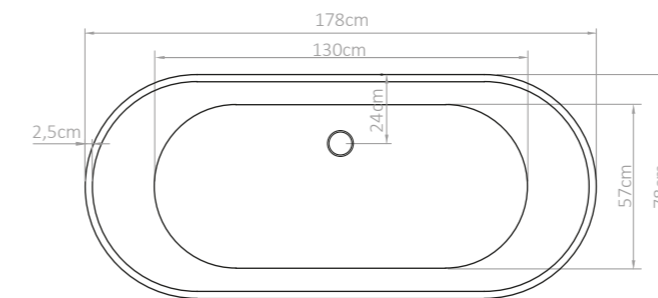

Benny Brilho

Banheira termo moldada em acrílico.

Acrylic thermoformed bathtub.

Incluído / Included

Cor
Color

● Branco brilho / Glossy white

Características técnicas
Technical features

Material / Material	Acrílico / Acrylic
Válvula incluída / Valve included	Click clack
Escoamento / Water drain	Ralo padrão oculto / Concealed standard drain
Capacidade / Capacity	340L
Peso / Weight	46kg
Certificados / Certificates	CE - cUPC

Banheira Benny, em branco brilho. Acessórios Leman 01, em branco.
Torneira de banheira Rome, em cromado.
Benny bathtub, in glossy white. Leman 01 accessories, in white.
Rome bathtub faucet, in chrome.