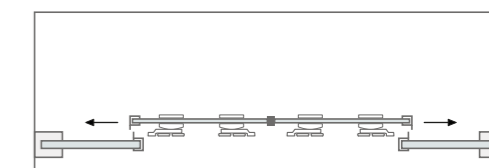

Athenas 4P GL

Frontal para base de duche com duas portas de correr e dois vidros fixos, sem perfil inferior e com roldanas duplas.

Front for shower tray with two sliding doors and two fixed glasses, without lower profile and with double rollers.

Medidas disponíveis Available measures	Extensibilidade Extensibility	Acesso aproximado Approximate access
160 cm	158 a 161 cm	65.2 a 66.2 cm
165 cm	163 a 166 cm	67.7 a 68.7 cm
170 cm	168 a 171 cm	70.2 a 71.2 cm
175 cm	173 a 176 cm	72.7 a 73.7 cm
180 cm	178 a 181 cm	75.2 a 76.2 cm
185 cm	183 a 186 cm	77.7 a 78.7 cm
190 cm	188 a 191 cm	80.2 a 81.2 cm
195 cm	193 a 196 cm	82.7 a 83.7 cm
200 cm	198 a 201 cm	85.2 a 86.2 cm
205 cm	203 a 206 cm	87.7 a 88.7 cm
210 cm	208 a 211 cm	90.2 a 91.2 cm
215 cm	213 a 216 cm	92.7 a 93.7 cm
220 cm	218 a 221 cm	95.2 a 96.2 cm

Cor de perfil Profile color

● Alumínio dourado / Gold aluminum

Cores de vidro disponíveis Glass colors available

☒ Transparente / Transparent

Características técnicas Technical features

▮	Altura / Height	200 cm
-|	Espessura vidro fixo / Fixed glass thickness	8 mm
-|	Espessura vidro móvel / Movable glass thickness	6 mm
▮	Extensível / Extensible	✓
▮	Reversível / Reversible	✓
▮	Libertação da porta / Door release	✓
▮	Anti-calcário / Lime stone treatment	✓
▮	Vidro temperado / Tempered glass	✓
▮	Certificado / Certificate	EN 12 150
▮	Certificado CE / Certificate CE	EN 14 128

Athenas 4P, em dourado. Duche embutido Inline, em dourado.
Acessórios Line 01 e 03, em dourado.
Athenas 4P, in gold. Inline built-in shower, in gold.
Line 01 and 03 accessories, in gold.