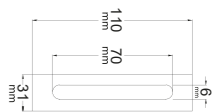

Incluído / Included