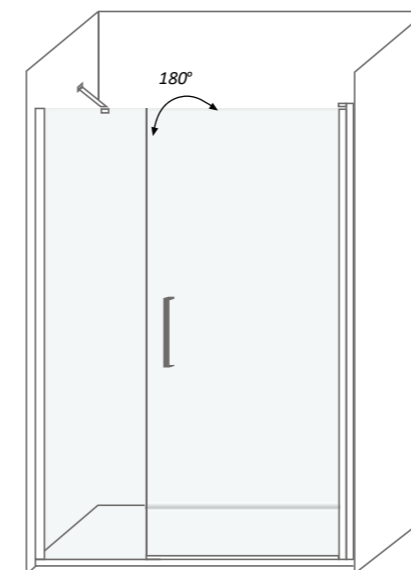

## Suria 1PF NG

Frontal para base de duche com um vidro fixo e uma porta abatível de abertura 180 graus.

Front for shower tray with one fixed glass and a swinging door that opens 180 degrees.

Medidas disponíveis Available measures	Extensibilidade Extensibility	Acesso aproximado Approximate access
100 cm = (70+30)	98 a 100.5 cm	63 a 65 cm
110 cm = (80+30)	108 a 110.5 cm	73 a 75 cm
120 cm = (90+30)	118 a 120.5 cm	83 a 85 cm
110 cm = (70+40)	108 a 110.5 cm	63 a 65 cm
120 cm = (80+40)	118 a 120.5 cm	73 a 75 cm
130 cm = (90+40)	128 a 130.5 cm	83 a 85 cm