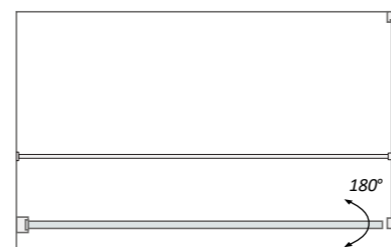

Medidas frontais disponíveis Front measures available	Extensibilidade Extensibility	Acesso aproximado Approximate access
70 cm	68 a 69.5 cm	63 a 64.5 cm
80 cm	78 a 79.5 cm	73 a 74.5 cm
90 cm	88 a 89.5 cm	83 a 84.5 cm

Medidas laterais disponíveis Side measures available	Extensibilidade Extensibility
70 cm	68 a 69 cm
80 cm	78 a 79 cm
90 cm	88 a 89 cm

Cor de perfil Profile color

● Alumínio preto / Black aluminum

Cores de vidro disponíveis Glass colors available

☒ Transparente / Transparent

Características técnicas Technical features

📏	Altura / Height	195 cm
±	Espessura vidro / Glass thickness	6 mm
↔	Extensível / Extensible	✓
↔	Reversível / Reversible	✓
🔗	Abertura / Opening	180°
🛡️	Anti-calcário / Lime stone treatment	✓
🔒	Vidro temperado / Tempered glass	✓
📄	Certificado / Certificate	EN 12 150
🇪🇺	Certificado CE / Certificate CE	EN 14 128