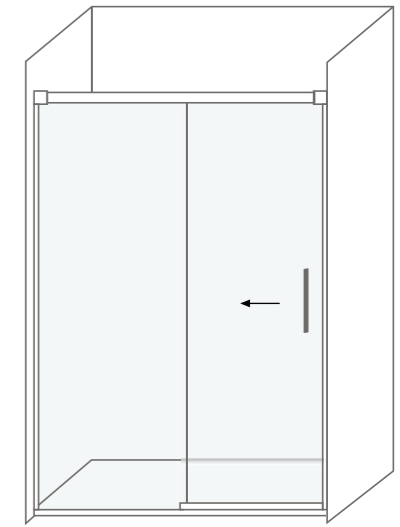

Opção banheira. Consultar tabela de preços.
Bathtub option. Consult price list.

Cor de perfil
Profile color

● Alumínio preto / Black aluminum

Cores do vidro disponíveis
Glass colors available

☐ Transparente / Transparent

☐ Fosco ácido / Matte acid

☐ Fumado cinza / Smoked gray

☐ Fumado bronze / Smoked bronze

Características técnicas
Technical features

	Altura / Height	195 cm
	Espessura vidro / Glass thickness	6 mm
	Extensível / Extensible	✓
	Reversível / Reversible	✓
	Anti-calcário / Lime stone treatment	✓
	Vidro temperado / Tempered glass	✓
	Certificado / Certificate	EN 12 150
	Certificado CE / Certificate CE	EN 14 128

Medidas disponíveis Available measures	Extensibilidade Extensibility	Acesso aproximado Approximate access
100 cm	98.5 a 103.5 cm	37.5 a 40 cm
105 cm	103.5 a 108.5 cm	40 a 42.5 cm
110 cm	108.5 a 113.5 cm	42.5 a 45 cm
115 cm	113.5 a 118.5 cm	45 a 47.5 cm
120 cm	118.5 a 123.5 cm	47.5 a 50 cm
125 cm	123.5 a 128.5 cm	50 a 52.5 cm
130 cm	128.5 a 133.5 cm	52.5 a 55 cm
135 cm	133.5 a 138.5 cm	55 a 57.5 cm
140 cm	138.5 a 143.5 cm	57.5 a 60 cm
145 cm	143.5 a 148.5 cm	60 a 62.5 cm
150 cm	148.5 a 153.5 cm	62.5 a 65 cm
155 cm	153.5 a 158.5 cm	65 a 67.5 cm
160 cm	158.5 a 163.5 cm	67.5 a 70 cm
165 cm	163.5 a 168.5 cm	70 a 72.5 cm
170 cm	168.5 a 173.5 cm	72.5 a 75 cm
175 cm	173.5 a 178.5 cm	75 a 77.5 cm
180 cm	178.5 a 183.5 cm	77.5 a 80 cm