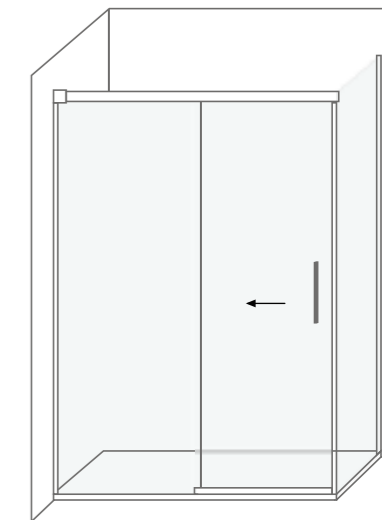

Medidas disponíveis Available measures	Extensibilidade Extensibility	Acesso aproximado Approximate access
100 cm	97 a 100 cm	40 a 42 cm
105 cm	102 a 105 cm	42.5 a 44.5 cm
110 cm	107 a 110 cm	45 a 47 cm
115 cm	112 a 115 cm	47.5 a 49.5 cm
120 cm	117 a 120 cm	50 a 52 cm
125 cm	122 a 125 cm	52.5 a 54.5 cm
130 cm	127 a 130 cm	55 a 57 cm
135 cm	132 a 135 cm	57.5 a 59.5 cm
140 cm	137 a 140 cm	60 a 62 cm
145 cm	142 a 145 cm	62.5 a 64.5 cm
150 cm	147 a 150 cm	65 a 67 cm
155 cm	152 a 155 cm	67.5 a 69.5 cm
160 cm	157 a 160 cm	70 a 72 cm
165 cm	162 a 165 cm	72.5 a 74.5 cm
170 cm	167 a 170 cm	75 a 77 cm
175 cm	172 a 175 cm	77.5 a 79.5 cm
180 cm	177 a 180 cm	80 a 82 cm

Medidas laterais disponíveis Available side measures	Extensibilidade Extensibility
70 cm	68 a 69 cm
75 cm	73 a 74 cm
80 cm	78 a 79 cm
90 cm	88 a 89 cm

Cor de perfil Profile color

- Alumínio preto / Black aluminum

Cores de vidro disponíveis Glass colors available

- ☒ Transparente / Transparent

Características técnicas Technical features

Altura / Height	200 cm
Espessura vidro fixo e lateral / Fixed and side glass thickness	8 mm
Espessura vidro móvel / Movable glass thickness	6 mm
Extensível / Extensible	✓
Reversível / Reversible	✓
Libertação da porta / Door release	✓
Anti-calcário / Lime stone treatment	✓
Vidro temperado / Tempered glass	✓
Certificado / Certificate	EN 12 150
Certificado CE / Certificate CE	EN 14 128