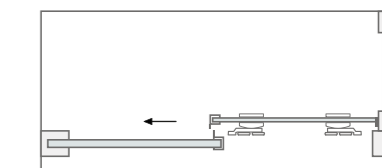

Medidas disponíveis Available measures	Extensibilidade Extensibility	Acesso aproximado Approximate access
100 cm	97 a 100 cm	40 a 42 cm
105 cm	102 a 105 cm	42.5 a 44.5 cm
110 cm	107 a 110 cm	45 a 47 cm
115 cm	112 a 115 cm	47.5 a 49.5 cm
120 cm	117 a 120 cm	50 a 52 cm
125 cm	122 a 125 cm	52.5 a 54.5 cm
130 cm	127 a 130 cm	55 a 57 cm
135 cm	132 a 135 cm	57.5 a 59.5 cm
140 cm	137 a 140 cm	60 a 62 cm
145 cm	142 a 145 cm	62.5 a 64.5 cm
150 cm	147 a 150 cm	65 a 67 cm
155 cm	152 a 155 cm	67.5 a 69.5 cm
160 cm	157 a 160 cm	70 a 72 cm
165 cm	162 a 165 cm	72.5 a 74.5 cm
170 cm	167 a 170 cm	75 a 77 cm
175 cm	172 a 175 cm	77.5 a 79.5 cm
180 cm	177 a 180 cm	80 a 82 cm

Medidas laterais disponíveis Available side measures	Extensibilidade Extensibility
70 cm	68 a 69 cm
75 cm	73 a 74 cm
80 cm	78 a 79 cm
90 cm	88 a 89 cm

Cor de perfil Profile color

Alumínio cromado / Chrome aluminum

Cores de vidro disponíveis Glass colors available

Transparente / Transparent

Características técnicas Technical features

Altura / Height	200 cm
Espessura vidro fixo e lateral / Fixed and side glass thickness	8 mm
Espessura vidro móvel / Movable glass thickness	6 mm
Extensível / Extensible	✓
Reversível / Reversible	✓
Libertação da porta / Door release	✓
Anti-calcário / Lime stone treatment	✓
Vidro temperado / Tempered glass	✓
Certificado / Certificate	EN 12 150
Certificado CE / Certificate CE	EN 14 128