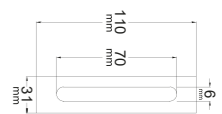

Incluído / Included

Banheira Luppy, em branco mate.  
Torneira de banheira Rome, em preto.  
Luppy bathtub, in matte white.  
Rome bathtub faucet, in black.