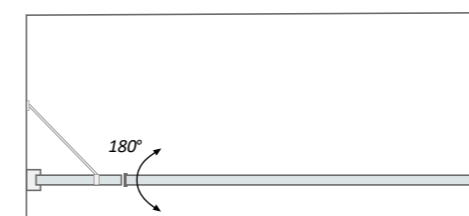

## Suria 1PF NG

Frontal para base de duche com um vidro fixo e uma porta abatível de abertura 180 graus.

Front for shower tray with one fixed glass and a swinging door that opens 180 degrees.

Medidas disponíveis Available measures	Extensibilidade Extensibility	Acesso aproximado Approximate access
100 cm = (70+30)	98 a 100.5 cm	63 a 65 cm
110 cm = (80+30)	108 a 110.5 cm	73 a 75 cm
120 cm = (90+30)	118 a 120.5 cm	83 a 85 cm
110 cm = (70+40)	108 a 110.5 cm	63 a 65 cm
120 cm = (80+40)	118 a 120.5 cm	73 a 75 cm
130 cm = (90+40)	128 a 130.5 cm	83 a 85 cm