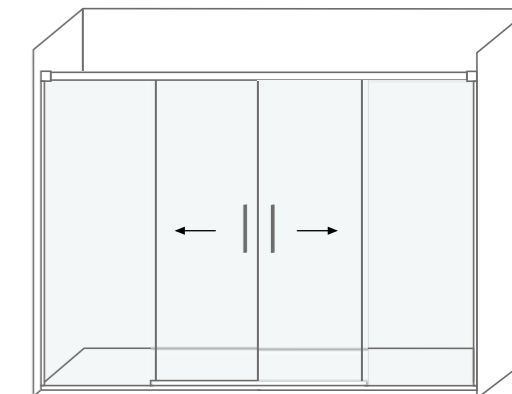

Athenas 4P GM

Frontal para base de duche com duas portas de correr e dois vidros fixos, sem perfil inferior e com roldanas duplas.

Front for shower tray with two sliding doors and two fixed glasses, without lower profile and with double rollers.

Medidas disponíveis Available measures	Extensibilidade Extensibility	Acesso aproximado Approximate access
160 cm	158 a 161 cm	65.2 a 66.2 cm
165 cm	163 a 166 cm	67.7 a 68.7 cm
170 cm	168 a 171 cm	70.2 a 71.2 cm
175 cm	173 a 176 cm	72.7 a 73.7 cm
180 cm	178 a 181 cm	75.2 a 76.2 cm
185 cm	183 a 186 cm	77.7 a 78.7 cm
190 cm	188 a 191 cm	80.2 a 81.2 cm
195 cm	193 a 196 cm	82.7 a 83.7 cm
200 cm	198 a 201 cm	85.2 a 86.2 cm
205 cm	203 a 206 cm	87.7 a 88.7 cm
210 cm	208 a 211 cm	90.2 a 91.2 cm
215 cm	213 a 216 cm	92.7 a 93.7 cm
220 cm	218 a 221 cm	95.2 a 96.2 cm

Cor de perfil Profile color

- Alumínio gun metal / Gun metal aluminum

Cores de vidro disponíveis Glass colors available

- ☒ Transparente / Transparent

Características técnicas Technical features

	Altura / Height	200 cm
	Espessura vidro fixo / Fixed glass thickness	8 mm
	Espessura vidro móvel / Movable glass thickness	6 mm
	Extensível / Extensible	✓
	Reversível / Reversible	✓
	Libertação da porta / Door release	✓
	Anti-calcário / Lime stone treatment	✓
	Vidro temperado / Tempered glass	✓
	Certificado / Certificate	EN 12 150
	Certificado CE / Certificate CE	EN 14 128