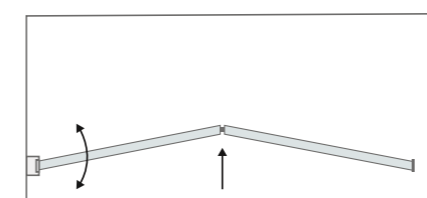

Cor de perfil Profile color

Alumínio cromado / Chrome aluminum

Cores de vidro disponíveis Glass colors available

Transparente / Transparent

Características técnicas Technical features

Altura / Height	195 cm
Espessura vidro / Glass thickness	6 mm
Extensível / Extensible	✓
Reversível / Reversible	✓
Anti-calcário / Lime stone treatment	✓
Vidro temperado / Tempered glass	✓
Certificado / Certificate	EN 12 150
Certificado CE / Certificate CE	EN 14 128

Medidas disponíveis Available measures	Extensibilidade Extensibility	Acesso aproximado Approximate access
70 cm	68 a 70 cm	58 a 60 cm
80 cm	78 a 80 cm	68 a 70 cm
90 cm	88 a 90 cm	78 a 80 cm