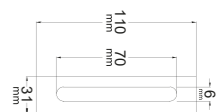

Cor
Color

Branco brilho / Glossy white

Características técnicas
Technical features

Material / Material	Acrílico / Acrylic
Válvula incluída / Valve included	Click clack
Escoamento / Water drain	Ralo padrão oculto / Concealed standard drain
Capacidade / Capacity	200L
Peso / Weight	45kg
Certificados / Certificates	CE - cUPC

Incluído / Included