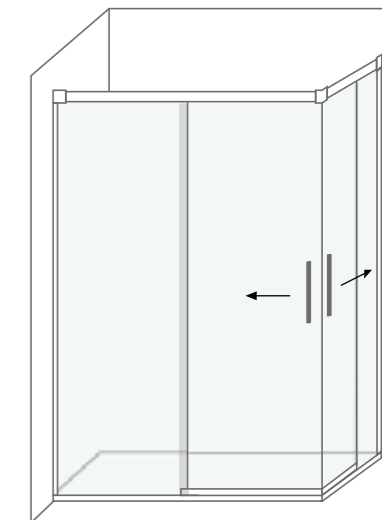

Medidas disponíveis Available measures	Extensibilidade Extensibility	Acesso aproximado Approximate access
70 x 70 cm	68.5 a 70 x 68.5 a 70 cm	32.5 a 33 cm
70 x 80 cm	68.5 a 70 x 78.5 a 80 cm	37.1 a 37.6 cm
70 x 90 cm	68.5 a 70 x 88.5 a 90 cm	43 a 43.5 cm
70 x 100 cm	68.5 a 70 x 98.5 a 100 cm	47.2 a 47.7 cm
70 x 110 cm	68.5 a 70 x 108.5 a 110 cm	51.5 a 52 cm
70 x 120 cm	68.5 a 70 x 118.5 a 120 cm	55.9 a 56.4 cm
70 x 130 cm	68.5 a 70 x 128.5 a 130 cm	55.9 a 56.4 cm
70 x 140 cm	68.5 a 70 x 138.5 a 140 cm	55.9 a 56.4 cm
75 x 75 cm	73.5 a 75 x 73.5 a 75 cm	37.1 a 37.6 cm
75 x 80 cm	73.5 a 75 x 78.5 a 80 cm	39.8 a 40.3 cm
75 x 90 cm	73.5 a 75 x 88.5 a 90 cm	44.5 a 45 cm
75 x 100 cm	73.5 a 75 x 98.5 a 100 cm	48.5 a 49 cm
75 x 110 cm	73.5 a 75 x 108.5 a 110 cm	52.7 a 53.2 cm
75 x 120 cm	73.5 a 75 x 118.5 a 120 cm	57.1 a 57.6 cm
75 x 130 cm	73.5 a 75 x 128.5 a 130 cm	57.1 a 57.6 cm
75 x 140 cm	73.5 a 75 x 138.5 a 140 cm	57.1 a 57.6 cm
80 x 80 cm	78.5 a 80 x 78.5 a 80 cm	42.4 a 42.9 cm
80 x 90 cm	78.5 a 80 x 88.5 a 90 cm	46.1 a 46.6 cm
80 x 100 cm	78.5 a 80 x 98.5 a 100 cm	50 a 50.5 cm
80 x 110 cm	78.5 a 80 x 108.5 a 110 cm	54.1 a 54.6 cm
80 x 120 cm	78.5 a 80 x 118.5 a 120 cm	58.3 a 58.8 cm
80 x 130 cm	78.5 a 80 x 128.5 a 130 cm	58.3 a 58.8 cm
80 x 140 cm	78.5 a 80 x 138.5 a 140 cm	58.3 a 58.8 cm
90 x 90 cm	88.5 a 90 x 88.5 a 90 cm	49.5 a 50 cm
90 x 100 cm	88.5 a 90 x 98.5 a 100 cm	53.1 a 53.6 cm
90 x 110 cm	88.5 a 90 x 108.5 a 110 cm	57 a 57.5 cm
90 x 120 cm	88.5 a 90 x 118.5 a 120 cm	61 a 61.5 cm
90 x 130 cm	88.5 a 90 x 128.5 a 130 cm	61 a 61.5 cm
90 x 140 cm	88.5 a 90 x 138.5 a 140 cm	61 a 61.5 cm

Cor de perfil Profile color

● Alumínio dourado / Gold aluminum

Cores de vidro disponíveis Glass colors available

☒ Transparente / Transparent

Características técnicas Technical features

Altura / Height	200 cm
Espeçura vidro fixo / Fixed glass thickness	8 mm
Espeçura vidro móvel / Movable glass thickness	6 mm
Extensível / Extensible	✓
Reversível / Reversible	✓
Libertação da porta / Door release	✓
Anti-calcário / Lime stone treatment	✓
Vidro temperado / Tempered glass	✓
Certificado / Certificate	EN 12 150
Certificado CE / Certificate CE	EN 14 128