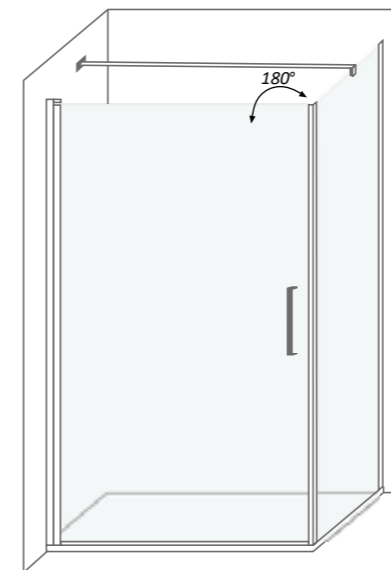

Medidas frontais disponíveis Front measures available	Extensibilidade Extensibility	Acesso aproximado Approximate access
70 cm	68 a 69.5 cm	63 a 64.5 cm
80 cm	78 a 79.5 cm	73 a 74.5 cm
90 cm	88 a 89.5 cm	83 a 84.5 cm

Medidas laterais disponíveis Side measures available	Extensibilidade Extensibility
70 cm	68 a 69 cm
80 cm	78 a 79 cm
90 cm	88 a 89 cm

Cor de perfil Profile color

● Alumínio preto / Black aluminum

Cores de vidro disponíveis Glass colors available

☒ Transparente / Transparent

Características técnicas Technical features

📏	Altura / Height	195 cm
±	Espessura vidro / Glass thickness	6 mm
↔	Extensível / Extensible	✓
↔	Reversível / Reversible	✓
🔗	Abertura / Opening	180°
🛡️	Anti-calcário / Lime stone treatment	✓
🔒	Vidro temperado / Tempered glass	✓
📄	Certificado / Certificate	EN 12 150
🇪🇺	Certificado CE / Certificate CE	EN 14 128