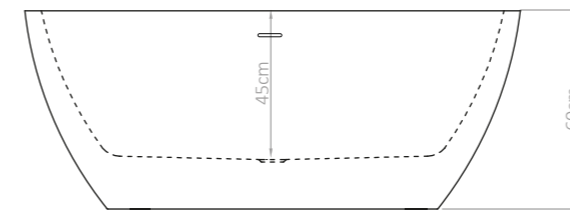

Noa Brilho

Banheira termo moldada em acrílico.

Acrylic thermoformed bathtub.

Cor
Color

Branco brilho / Glossy white

Características técnicas
Technical features

Material / Material	Acrílico / Acrylic
Válvula incluída / Valve included	Click clack
Escoamento / Water drain	Ralo padrão oculto / Concealed standard drain
Capacidade / Capacity	200L
Peso / Weight	45kg
Certificados / Certificates	CE - cUPC

Incluído / Included