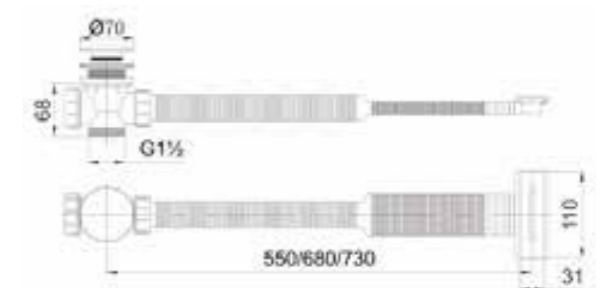

Incluído / Included

Cor
Color

● Caqui mate no exterior / Khaki matte outside

○ Branco mate no interior / Matte white inside

Características técnicas
Technical features

Material / Material	Exterior solid surface, interior acrílico / Solid surface exterior, acrylic interior
Válvula incluída / Valve included	Click clack
Escoamento / Water drain	Ralo padrão oculto / Concealed standard drain
Capacidade / Capacity	230L
Peso / Weight	66kg
Certificados / Certificates	CE - cUPC