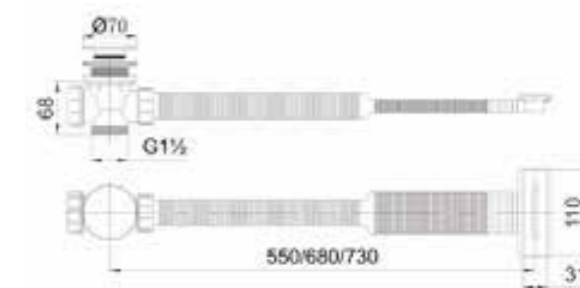

Incluído / Included

Cor
Color

● Branco brilho / Glossy white

Características técnicas
Technical features

Material / Material	Acrílico / Acrylic
Válvula incluída / Valve included	Click clack
Escoamento / Water drain	Ralo padrão oculto / Concealed standard drain
Capacidade / Capacity	230L
Peso / Weight	50kg
Certificados / Certificates	CE - cUPC