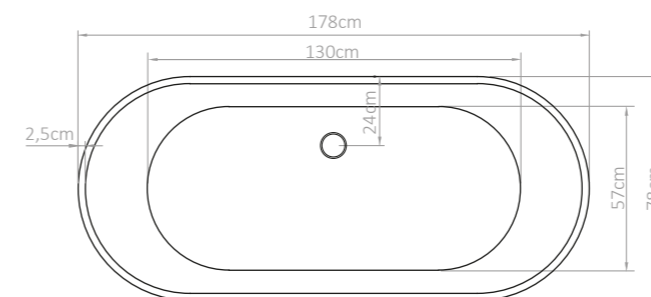

Cor Color

- Branco mate / Matte white

Características técnicas Technical features

Material / Material	Acrílico / Acrylic
Válvula incluída / Valve included	Click clack
Escoamento / Water drain	Ralo padrão oculto / Concealed standard drain
Capacidade / Capacity	340L
Peso / Weight	46kg
Certificados / Certificates	CE - cUPC

Incluído / Included