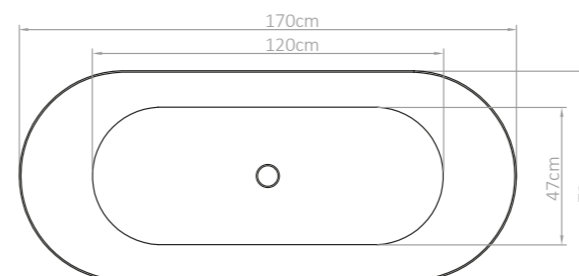

Wave Mate

Banheira termo moldada em acrílico.

Acrylic thermoformed bathtub.

Incluído / Included

Cor
Color

- ☐ Branco mate / Matte white

Características técnicas
Technical features

Material / Material	Acrílico / Acrylic
Válvula incluída / Valve included	Click clack
Escoamento / Water drain	Ralo padrão oculto / Concealed standard drain
Capacidade / Capacity	230L
Peso / Weight	50kg
Certificados / Certificates	CE - cUPC