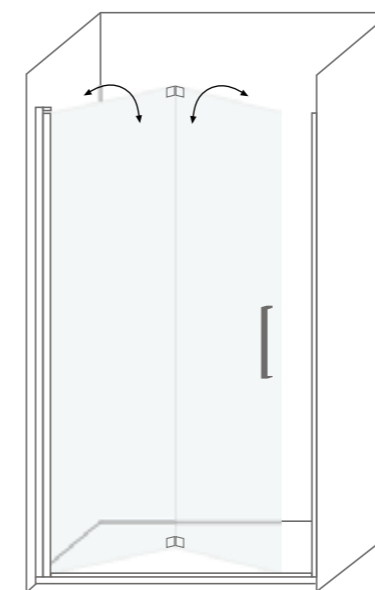

Cor de perfil Profile color

Alumínio cromado / Chrome aluminum

Cores de vidro disponíveis Glass colors available

Transparente / Transparent

Características técnicas Technical features

Altura / Height	195 cm
Espessura vidro / Glass thickness	6 mm
Extensível / Extensible	✓
Reversível / Reversible	✓
Anti-calcário / Lime stone treatment	✓
Vidro temperado / Tempered glass	✓
Certificado / Certificate	EN 12 150
Certificado CE / Certificate CE	EN 14 128

Medidas disponíveis Available measures	Extensibilidade Extensibility	Acesso aproximado Approximate access
70 cm	68 a 70 cm	58 a 60 cm
80 cm	78 a 80 cm	68 a 70 cm
90 cm	88 a 90 cm	78 a 80 cm