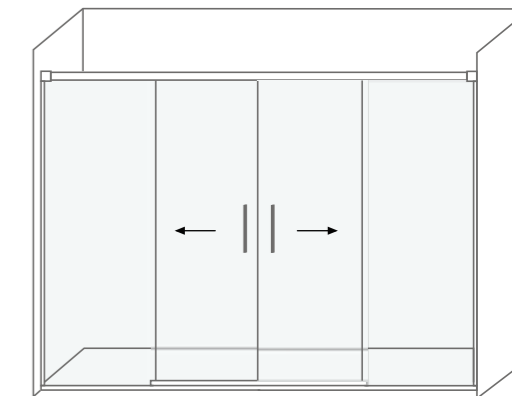

Athenas 4P NG

Frontal para base de duche com duas portas de correr e dois vidros fixos, sem perfil inferior e com roldanas duplas.

Front for shower tray with two sliding doors and two fixed glasses, without lower profile and with double rollers.

Medidas disponíveis Available measures	Extensibilidade Extensibility	Acesso aproximado Approximate access
160 cm	158 a 161 cm	65.2 a 66.2 cm
165 cm	163 a 166 cm	67.7 a 68.7 cm
170 cm	168 a 171 cm	70.2 a 71.2 cm
175 cm	173 a 176 cm	72.7 a 73.7 cm
180 cm	178 a 181 cm	75.2 a 76.2 cm
185 cm	183 a 186 cm	77.7 a 78.7 cm
190 cm	188 a 191 cm	80.2 a 81.2 cm
195 cm	193 a 196 cm	82.7 a 83.7 cm
200 cm	198 a 201 cm	85.2 a 86.2 cm
205 cm	203 a 206 cm	87.7 a 88.7 cm
210 cm	208 a 211 cm	90.2 a 91.2 cm
215 cm	213 a 216 cm	92.7 a 93.7 cm
220 cm	218 a 221 cm	95.2 a 96.2 cm

Cor de perfil Profile color

- Alumínio preto / Black aluminum

Cores de vidro disponíveis Glass colors available

- ☒ Transparente / Transparent

Características técnicas Technical features

▮	Altura / Height	200 cm
-|	Espessura vidro fixo / Fixed glass thickness	8 mm
-|	Espessura vidro móvel / Movable glass thickness	6 mm
▮	Extensível / Extensible	✓
▮	Reversível / Reversible	✓
▮	Libertação da porta / Door release	✓
▮	Anti-calcário / Lime stone treatment	✓
▮	Vidro temperado / Tempered glass	✓
▮	Certificado / Certificate	EN 12 150
▮	Certificado CE / Certificate CE	EN 14 128