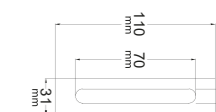

Características técnicas Technical features

Material / Material	Acrílico / Acrylic
Válvula incluída / Valve included	Click clack
Escoamento / Water drain	Ralo padrão oculto / Concealed standard drain
Capacidade / Capacity	340L
Peso / Weight	46kg
Certificados / Certificates	CE - cUPC

Incluído / Included