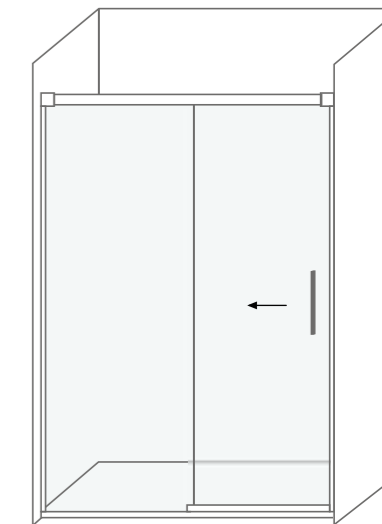

Medidas disponíveis Available measures	Extensibilidade Extensibility	Acesso aproximado Approximate access
100 cm	97 a 100 cm	39.6 a 41.6 cm
105 cm	102 a 105 cm	42.1 a 44.1 cm
110 cm	107 a 110 cm	44.6 a 46.6 cm
115 cm	112 a 115 cm	47.1 a 49.1 cm
120 cm	117 a 120 cm	49.6 a 51.6 cm
125 cm	122 a 125 cm	52.1 a 54.1 cm
130 cm	127 a 130 cm	54.6 a 56.6 cm
135 cm	132 a 135 cm	57.1 a 59.1 cm
140 cm	137 a 140 cm	59.6 a 61.6 cm
145 cm	142 a 145 cm	62.1 a 64.1 cm
150 cm	147 a 150 cm	64.6 a 66.6 cm
155 cm	152 a 155 cm	67.1 a 69.1 cm
160 cm	157 a 160 cm	69.6 a 71.6 cm
165 cm	162 a 165 cm	72.1 a 74.1 cm
170 cm	167 a 170 cm	74.6 a 76.6 cm
175 cm	172 a 175 cm	77.1 a 79.1 cm
180 cm	177 a 180 cm	79.6 a 81.6 cm

Cor de perfil Profile color

● Alumínio escovado / Brushed aluminum

Cores de vidro disponíveis Glass colors available

▨ Transparente / Transparent

Características técnicas Technical features

▮	Altura / Height	200 cm
-|	Espessura vidro fixo / Fixed glass thickness	8 mm
-|	Espessura vidro móvel / Movable glass thickness	6 mm
▮	Extensível / Extensible	✓
▮	Reversível / Reversible	✓
▮	Libertação da porta / Door release	✓
▮	Anti-calcário / Lime stone treatment	✓
▮	Vidro temperado / Tempered glass	✓
▮	Certificado / Certificate	EN 12 150
▮	Certificado CE / Certificate CE	EN 14 128