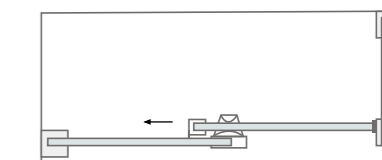

Medidas disponíveis Available measures	Extensibilidade Extensibility	Acesso aproximado Approximate access
100 cm	98.5 a 102 cm	37.5 a 40 cm
105 cm	103.5 a 107 cm	40 a 42.5 cm
110 cm	108.5 a 112 cm	42.5 a 45 cm
115 cm	113.5 a 117 cm	45 a 47.5 cm
120 cm	118.5 a 122 cm	47.5 a 50 cm
125 cm	123.5 a 127 cm	50 a 52.5 cm
130 cm	128.5 a 132cm	52.5 a 55 cm
135 cm	133.5 a 137 cm	55 a 57.5 cm
140 cm	138.5 a 142 cm	57.5 a 60 cm
145 cm	143.5 a 147 cm	60 a 62.5 cm
150 cm	148.5 a 152 cm	62.5 a 65 cm
155 cm	153.5 a 157 cm	65 a 67.5 cm
160 cm	158.5 a 162 cm	67.5 a 70 cm
165 cm	163.5 a 167 cm	70 a 72.5 cm
170 cm	168.5 a 172 cm	72.5 a 75 cm
175 cm	173.5 a 177 cm	75 a 77.5 cm
180 cm	178.5 a 182 cm	77.5 a 80 cm

Medidas laterais disponíveis Available side measures	Extensibilidade Extensibility
70 cm	68.5 a 70 cm
75 cm	73.5 a 75 cm
80 cm	78.5 a 80 cm
90 cm	88.5 a 90 cm

Cor de perfil Profile color

- Alumínio preto / Black aluminum

Cores do vidro disponíveis Glass colors available

- ☐ Transparente / Transparent
- ☐ Fosco ácido / Matte acid
- ☐ Fumado cinza / Smoked gray
- ☐ Fumado bronze / Smoked bronze

Características técnicas Technical features

Altura / Height	195 cm
Espeçura vidro / Glass thickness	6 mm
Extensível / Extensible	✓
Reversível / Reversible	✓
Anti-calcário / Lime stone treatment	✓
Vidro temperado / Tempered glass	✓
Certificado / Certificate	EN 12 150
Certificado CE / Certificate CE	EN 14 128