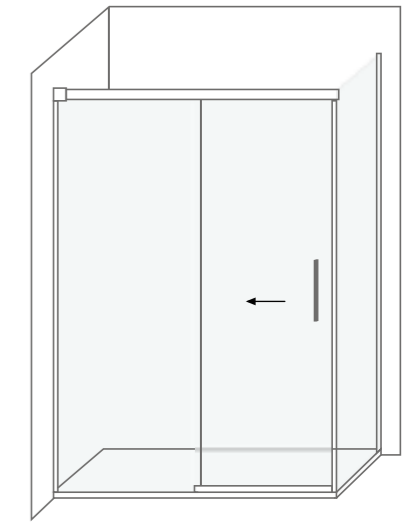

Medidas disponíveis Available measures	Extensibilidade Extensibility	Acesso aproximado Approximate access
100 cm	98.5 a 102 cm	37.5 a 40 cm
105 cm	103.5 a 107 cm	40 a 42.5 cm
110 cm	108.5 a 112 cm	42.5 a 45 cm
115 cm	113.5 a 117 cm	45 a 47.5 cm
120 cm	118.5 a 122 cm	47.5 a 50 cm
125 cm	123.5 a 127 cm	50 a 52.5 cm
130 cm	128.5 a 132cm	52.5 a 55 cm
135 cm	133.5 a 137 cm	55 a 57.5 cm
140 cm	138.5 a 142 cm	57.5 a 60 cm
145 cm	143.5 a 147 cm	60 a 62.5 cm
150 cm	148.5 a 152 cm	62.5 a 65 cm
155 cm	153.5 a 157 cm	65 a 67.5 cm
160 cm	158.5 a 162 cm	67.5 a 70 cm
165 cm	163.5 a 167 cm	70 a 72.5 cm
170 cm	168.5 a 172 cm	72.5 a 75 cm
175 cm	173.5 a 177 cm	75 a 77.5 cm
180 cm	178.5 a 182 cm	77.5 a 80 cm

Medidas laterais disponíveis Available side measures	Extensibilidade Extensibility
70 cm	68.5 a 70 cm
75 cm	73.5 a 75 cm
80 cm	78.5 a 80 cm
90 cm	88.5 a 90 cm

Cor de perfil Profile color

- Alumínio dourado / Gold aluminum

Cores do vidro disponíveis Glass colors available

- Transparente / Transparent
- Fosco ácido / Matte acid
- Fumado cinza / Smoked gray
- Fumado bronze / Smoked bronze

Características técnicas Technical features

	Altura / Height	195 cm
	Espessura vidro / Glass thickness	6 mm
	Extensível / Extensible	✓
	Reversível / Reversible	✓
	Anti-calcário / Lime stone treatment	✓
	Vidro temperado / Tempered glass	✓
	Certificado / Certificate	EN 12 150
	Certificado CE / Certificate CE	EN 14 128