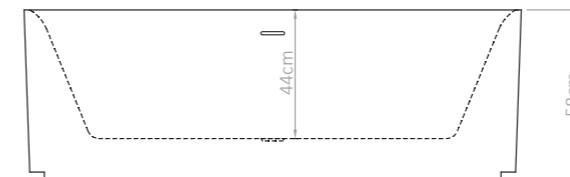

Sand

Banheira termo moldada em solid surface e acrílico.

Acrylic and solid surface thermoformed bathtub.

Incluído / Included

Cor
Color

● Caqui mate no exterior / Khaki matte outside

○ Branco mate no interior / Matte white inside

Características técnicas
Technical features

Material / Material	Exterior solid surface, interior acrílico / Solid surface exterior, acrylic interior
Válvula incluída / Valve included	Click clack
Escoamento / Water drain	Ralo padrão oculto / Concealed standard drain
Capacidade / Capacity	230L
Peso / Weight	66kg
Certificados / Certificates	CE - cUPC