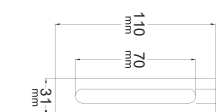

Características técnicas Technical features

Material / Material	Acrílico / Acrylic
Válvula incluída / Valve included	Click clack
Escoamento / Water drain	Ralo padrão oculto / Concealed standard drain
Capacidade / Capacity	250L
Peso / Weight	51kg
Certificados / Certificates	CE - cUPC

Incluído / Included