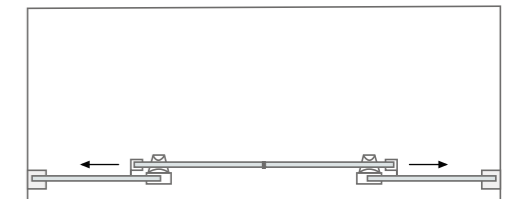

Opção banheira. Consultar tabela de preços.
Bathtub option. Consult price list.

Cor de perfil
Profile color

Alumínio cromado / Chrome aluminum

Cores do vidro disponíveis
Glass colors available

Transparente / Transparent

Foscado ácido / Matte acid

Fumado cinza / Smoked gray

Fumado bronze / Smoked bronze

Características técnicas
Technical features

Altura / Height	195 cm
Espessura vidro / Glass thickness	6 mm
Extensível / Extensible	✓
Reversível / Reversible	✓
Anti-calcário / Lime stone treatment	✓
Vidro temperado / Tempered glass	✓
Certificado / Certificate	EN 12 150
Certificado CE / Certificate CE	EN 14 128

Medidas disponíveis Available measures	Extensibilidade Extensibility	Acesso aproximado Approximate access
160 cm	157 a 162 cm	55 a 57.5 cm
165 cm	162 a 167 cm	57.5 a 60 cm
170 cm	167 a 172 cm	60 a 62.5 cm
175 cm	172 a 177 cm	62.5 a 65 cm
180 cm	177 a 182 cm	65 a 67.5 cm
185 cm	182 a 187 cm	67.5 a 70 cm
190 cm	187 a 192 cm	70 a 72.5 cm
195 cm	192 a 197 cm	72.5 a 75 cm
200 cm	197 a 202 cm	75 a 77.5 cm
205 cm	202 a 207 cm	77.5 a 80 cm
210 cm	207 a 212 cm	80 a 82.5 cm
215 cm	212 a 217 cm	82.5 a 85 cm
220 cm	217 a 222 cm	85 a 87.5 cm