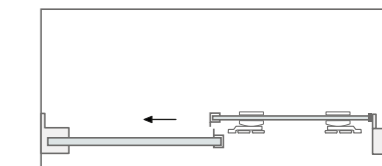

Medidas disponíveis Available measures	Extensibilidade Extensibility	Acesso aproximado Approximate access
100 cm	98.5 a 102.5 cm	40.4 cm
105 cm	103.5 a 107.5 cm	42.9 cm
110 cm	108.5 a 112.5 cm	45.4 cm
115 cm	113.5 a 117.5 cm	47.9 cm
120 cm	118.5 a 122.5 cm	50.4 cm
125 cm	123.5 a 127.5 cm	52.9 cm
130 cm	128.5 a 132.5 cm	55.4 cm
135 cm	133.5 a 137.5 cm	57.9 cm
140 cm	138.5 a 142.5 cm	60.4 cm
145 cm	143.5 a 147.5 cm	62.9 cm
150 cm	148.5 a 152.5 cm	65.4 cm
155 cm	153.5 a 157.5 cm	67.9 cm
160 cm	158.5 a 162.5 cm	70.4 cm
165 cm	163.5 a 167.5 cm	72.9 cm
170 cm	168.5 a 172.5 cm	75.4 cm

Cor de perfil Profile color

Alumínio cromado / Chrome aluminum

Cores de vidro disponíveis Glass colors available

Transparente / Transparent

Características técnicas Technical features

Altura / Height	195 cm
Espessura vidro / Glass thickness	6 mm
Extensível / Extensible	✓
Reversível / Reversible	✓
Liberação da porta / Door release	✓
Anti-calcário / Lime stone treatment	✓
Vidro temperado / Tempered glass	✓
Certificado / Certificate	EN 12 150
Certificado CE / Certificate CE	EN 14 128