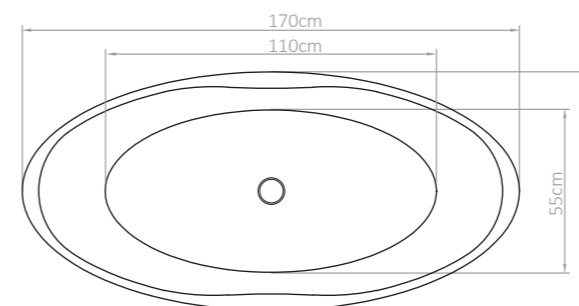

Cor
Color

Branco brilho / Glossy white

Características técnicas
Technical features

Material / Material	Acrílico / Acrylic
Válvula incluída / Valve included	Click clack
Escoamento / Water drain	Ralo padrão oculto / Concealed standard drain
Capacidade / Capacity	200L
Peso / Weight	45kg
Certificados / Certificates	CE - cUPC

Incluído / Included