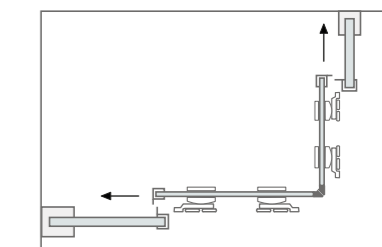

Medidas disponíveis Available measures	Extensibilidade Extensibility	Acesso aproximado Approximate access
70 x 70 cm	68.5 a 70 x 68.5 a 70 cm	32.5 a 33 cm
70 x 80 cm	68.5 a 70 x 78.5 a 80 cm	37.1 a 37.6 cm
70 x 90 cm	68.5 a 70 x 88.5 a 90 cm	43 a 43.5 cm
70 x 100 cm	68.5 a 70 x 98.5 a 100 cm	47.2 a 47.7 cm
70 x 110 cm	68.5 a 70 x 108.5 a 110 cm	51.5 a 52 cm
70 x 120 cm	68.5 a 70 x 118.5 a 120 cm	55.9 a 56.4 cm
70 x 130 cm	68.5 a 70 x 128.5 a 130 cm	55.9 a 56.4 cm
70 x 140 cm	68.5 a 70 x 138.5 a 140 cm	55.9 a 56.4 cm
75 x 75 cm	73.5 a 75 x 73.5 a 75 cm	37.1 a 37.6 cm
75 x 80 cm	73.5 a 75 x 78.5 a 80 cm	39.8 a 40.3 cm
75 x 90 cm	73.5 a 75 x 88.5 a 90 cm	44.5 a 45 cm
75 x 100 cm	73.5 a 75 x 98.5 a 100 cm	48.5 a 49 cm
75 x 110 cm	73.5 a 75 x 108.5 a 110 cm	52.7 a 53.2 cm
75 x 120 cm	73.5 a 75 x 118.5 a 120 cm	57.1 a 57.6 cm
75 x 130 cm	73.5 a 75 x 128.5 a 130 cm	57.1 a 57.6 cm
75 x 140 cm	73.5 a 75 x 138.5 a 140 cm	57.1 a 57.6 cm
80 x 80 cm	78.5 a 80 x 78.5 a 80 cm	42.4 a 42.9 cm
80 x 90 cm	78.5 a 80 x 88.5 a 90 cm	46.1 a 46.6 cm
80 x 100 cm	78.5 a 80 x 98.5 a 100 cm	50 a 50.5 cm
80 x 110 cm	78.5 a 80 x 108.5 a 110 cm	54.1 a 54.6 cm
80 x 120 cm	78.5 a 80 x 118.5 a 120 cm	58.3 a 58.8 cm
80 x 130 cm	78.5 a 80 x 128.5 a 130 cm	58.3 a 58.8 cm
80 x 140 cm	78.5 a 80 x 138.5 a 140 cm	58.3 a 58.8 cm
90 x 90 cm	88.5 a 90 x 88.5 a 90 cm	49.5 a 50 cm
90 x 100 cm	88.5 a 90 x 98.5 a 100 cm	53.1 a 53.6 cm
90 x 110 cm	88.5 a 90 x 108.5 a 110 cm	57 a 57.5 cm
90 x 120 cm	88.5 a 90 x 118.5 a 120 cm	61 a 61.5 cm
90 x 130 cm	88.5 a 90 x 128.5 a 130 cm	61 a 61.5 cm
90 x 140 cm	88.5 a 90 x 138.5 a 140 cm	61 a 61.5 cm

Cor de perfil
Profile color

● Alumínio preto / Black aluminum

Cores de vidro disponíveis
Glass colors available

☒ Transparente / Transparent

Características técnicas
Technical features

▮	Altura / Height	200 cm
-|	Espessura vidro fixo / Fixed glass thickness	8 mm
-|	Espessura vidro móvel / Movable glass thickness	6 mm
▮	Extensível / Extensible	✓
▮	Reversível / Reversible	✓
▮	Libertação da porta / Door release	✓
▮	Anti-calcário / Lime stone treatment	✓
▮	Vidro temperado / Tempered glass	✓
▮	Certificado / Certificate	EN 12 150
▮	Certificado CE / Certificate CE	EN 14 128