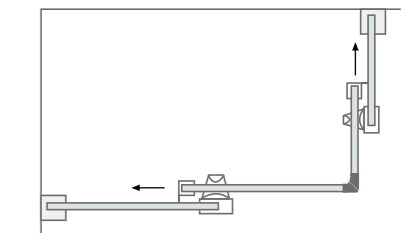

Medidas disponíveis Available measures	Extensibilidade Extensibility	Acesso aproximado Approximate access
70 x 70 cm	68 a 70.5 x 68 a 70.5 cm	36 cm
70 x 90 cm	68 a 70.5 x 78 a 90.5 cm	43 cm
70 x 100 cm	68 a 70.5 x 88 a 100.5 cm	46.5 cm
70 x 110 cm	68 a 70.5 x 108 a 110.5 cm	46.5 cm
70 x 120 cm	68 a 70.5 x 118 a 120.5 cm	48 cm
70 x 130 cm	68 a 70.5 x 128 a 130.5 cm	48 cm
70 x 140 cm	68 a 70.5 x 138 a 140.5 cm	51 cm
75 x 75 cm	73 a 75.5 x 73 a 75.5 cm	39.5 cm
75 x 90 cm	73 a 75.5 x 88 a 90.5 cm	43.5 cm
75 x 100 cm	73 a 75.5 x 98 a 100.5 cm	47 cm
75 x 110 cm	73 a 75.5 x 108 a 110.5 cm	47 cm
75 x 120 cm	73 a 75.5 x 118 a 120.5 cm	48.5 cm
75 x 130 cm	73 a 75.5 x 128 a 130.5 cm	48.5 cm
75 x 140 cm	73 a 75.5 x 138 a 140.5 cm	51.5 cm
80 x 80 cm	78 a 80.5 x 78 a 80.5 cm	43 cm
80 x 90 cm	78 a 80.5 x 88 a 90.5 cm	45 cm
80 x 100 cm	78 a 80.5 x 98 a 100.5 cm	50 cm
80 x 110 cm	78 a 80.5 x 108 a 110.5 cm	50 cm
80 x 120 cm	78 a 80.5 x 118 a 120.5 cm	52 cm
80 x 130 cm	78 a 80.5 x 128 a 130.5 cm	52 cm
80 x 140 cm	78 a 80.5 x 138 a 140.5 cm	54.5 cm
90 x 90 cm	88 a 90.5 x 88 a 90.5 cm	50 cm
90 x 100 cm	88 a 90.5 x 98 a 100.5 cm	53.5 cm
90 x 110 cm	88 a 90.5 x 108 a 110.5 cm	53.5 cm
90 x 120 cm	88 a 90.5 x 118 a 120.5 cm	55 cm
90 x 130 cm	88 a 90.5 x 128 a 130.5 cm	55 cm
90 x 140 cm	88 a 90.5 x 138 a 140.5 cm	58 cm

Cor de perfil Profile color

- Alumínio preto / Black aluminum

Cores do vidro disponíveis Glass colors available

- ☐ Transparente / Transparent
- ☐ Fosco ácido / Matte acid
- ☐ Fumado cinza / Smoked gray
- ☐ Fumado bronze / Smoked bronze

Características técnicas Technical features

Altura / Height	195 cm
Espeçura vidro / Glass thickness	6 mm
Extensível / Extensible	✓
Reversível / Reversible	✓
Anti-calcário / Lime stone treatment	✓
Vidro temperado / Tempered glass	✓
Certificado / Certificate	EN 12 150
Certificado CE / Certificate CE	EN 14 128