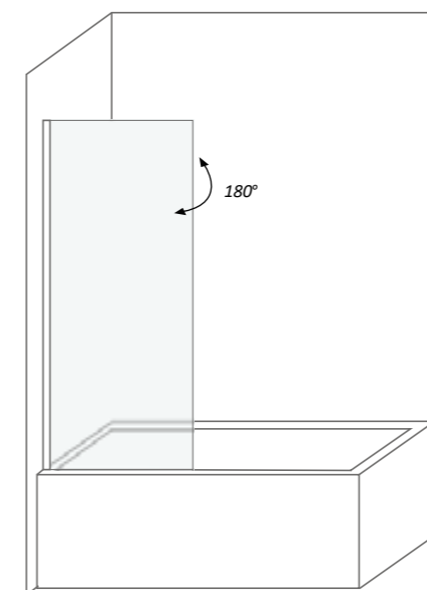

Medidas disponíveis
Available measures

85 cm

Extensibilidade
Extensibility

85 a 88 cm

Cor de perfil
Profile color

Alumínio cromado / Chrome aluminum

Cores de vidro disponíveis
Glass colors available

Transparente / Transparent

Características técnicas
Technical features

	Altura / Height	140 cm
	Espessura vidro / Glass thickness	5 mm
	Extensível / Extensible	✓
	Reversível / Reversible	✓
	Anti-calcário / Lime stone treatment	✓
	Vidro temperado / Tempered glass	✓
	Certificado / Certificate	EN 12 150
	Certificado CE / Certificate CE	EN 14 128