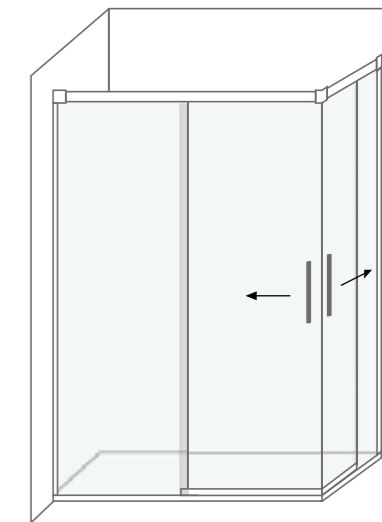

Athenas Angular ES

Divisória angular para base de duche com duas portas de correr e dois vidros fixos, sem perfil inferior e com roldanas duplas.

Angular shower tray enclosure with two sliding doors and two fixed glasses, without lower profile and with double rollers.