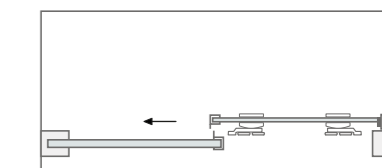

Medidas disponíveis Available measures	Extensibilidade Extensibility	Acesso aproximado Approximate access
100 cm	97 a 100 cm	39.6 a 41.6 cm
105 cm	102 a 105 cm	42.1 a 44.1 cm
110 cm	107 a 110 cm	44.6 a 46.6 cm
115 cm	112 a 115 cm	47.1 a 49.1 cm
120 cm	117 a 120 cm	49.6 a 51.6 cm
125 cm	122 a 125 cm	52.1 a 54.1 cm
130 cm	127 a 130 cm	54.6 a 56.6 cm
135 cm	132 a 135 cm	57.1 a 59.1 cm
140 cm	137 a 140 cm	59.6 a 61.6 cm
145 cm	142 a 145 cm	62.1 a 64.1 cm
150 cm	147 a 150 cm	64.6 a 66.6 cm
155 cm	152 a 155 cm	67.1 a 69.1 cm
160 cm	157 a 160 cm	69.6 a 71.6 cm
165 cm	162 a 165 cm	72.1 a 74.1 cm
170 cm	167 a 170 cm	74.6 a 76.6 cm
175 cm	172 a 175 cm	77.1 a 79.1 cm
180 cm	177 a 180 cm	79.6 a 81.6 cm

Cor de perfil Profile color

● Alumínio gun metal / Gun metal aluminum

Cores de vidro disponíveis Glass colors available

☒ Transparente / Transparent

Características técnicas Technical features

▮	Altura / Height	200 cm
-|+	Espessura vidro fixo / Fixed glass thickness	8 mm
-|+	Espessura vidro móvel / Movable glass thickness	6 mm
▮	Extensível / Extensible	✓
▮	Reversível / Reversible	✓
▮	Libertação da porta / Door release	✓
▮	Anti-calcário / Lime stone treatment	✓
▮	Vidro temperado / Tempered glass	✓
▮	Certificado / Certificate	EN 12 150
▮	Certificado CE / Certificate CE	EN 14 128