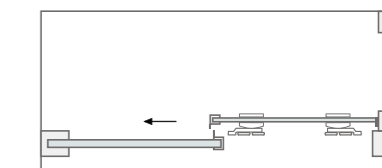

Medidas disponíveis Available measures	Extensibilidade Extensibility	Acesso aproximado Approximate access
100 cm	97 a 100 cm	40 a 42 cm
105 cm	102 a 105 cm	42.5 a 44.5 cm
110 cm	107 a 110 cm	45 a 47 cm
115 cm	112 a 115 cm	47.5 a 49.5 cm
120 cm	117 a 120 cm	50 a 52 cm
125 cm	122 a 125 cm	52.5 a 54.5 cm
130 cm	127 a 130 cm	55 a 57 cm
135 cm	132 a 135 cm	57.5 a 59.5 cm
140 cm	137 a 140 cm	60 a 62 cm
145 cm	142 a 145 cm	62.5 a 64.5 cm
150 cm	147 a 150 cm	65 a 67 cm
155 cm	152 a 155 cm	67.5 a 69.5 cm
160 cm	157 a 160 cm	70 a 72 cm
165 cm	162 a 165 cm	72.5 a 74.5 cm
170 cm	167 a 170 cm	75 a 77 cm
175 cm	172 a 175 cm	77.5 a 79.5 cm
180 cm	177 a 180 cm	80 a 82 cm

Medidas laterais disponíveis Available side measures	Extensibilidade Extensibility
70 cm	68 a 69 cm
75 cm	73 a 74 cm
80 cm	78 a 79 cm
90 cm	88 a 89 cm

Cor de perfil Profile color

- Alumínio gun metal / Gun metal aluminum

Cores de vidro disponíveis Glass colors available

- ☒ Transparente / Transparent

Características técnicas Technical features

Altura / Height	200 cm
Espessura vidro fixo e lateral / Fixed and side glass thickness	8 mm
Espessura vidro móvel / Movable glass thickness	6 mm
Extensível / Extensible	✓
Reversível / Reversible	✓
Libertação da porta / Door release	✓
Anti-calcário / Lime stone treatment	✓
Vidro temperado / Tempered glass	✓
Certificado / Certificate	EN 12 150
Certificado CE / Certificate CE	EN 14 128

Athenas 2PL, em gun metal. Duche embutido Aura, em gun metal.
Toalheiro elétrico Sinatra, em gun metal.
Nicho Sirius 30x30L, em gun metal. Base de duche Glow em branco.
Athenas 2PL, in gun metal. Aura built-in shower, in gun metal.
Sinatra electric towel rail, in gun metal. Sirius niche 30x30L, in gun metal. Glow shower tray in white.