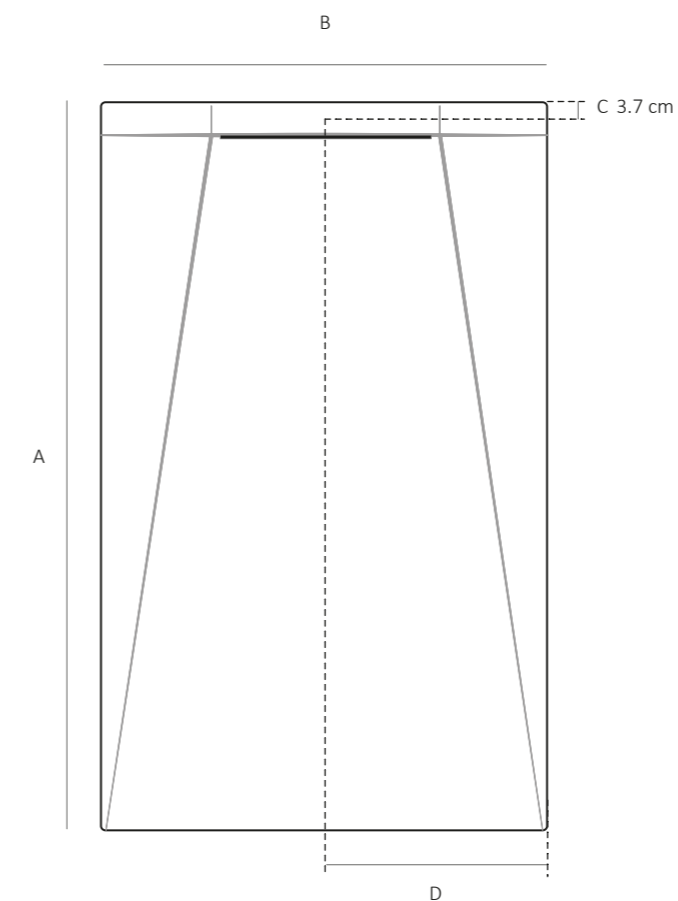

Válvula e grelha incluídas / Valve and grille included

Cores disponíveis
Available colors

- ☐ Branco / White
- ☐ Cinza prata / Silver gray
- ☐ Grafite / Graphite
- ☐ Bege / Beige

Características técnicas
Technical features

- ☒ Adaptável / Adaptable
- ☒ Anti-bacteriano / Anti-bacterial
- ☒ Anti-deslizante / Non-slip
- ☒ Altura Aproximada / Approximate Height 26 - 28 mm
- ☒ Limpeza fácil / Easy cleaning

Medida A Measure A	Medida B Measure B			
	70 cm	80 cm	90 cm	100 cm
120 cm	35 cm	40 cm	45 cm	50 cm
140 cm	35 cm	40 cm	45 cm	50 cm
160 cm	35 cm	40 cm	45 cm	50 cm
180 cm	35 cm	40 cm	45 cm	50 cm
200 cm	-	40 cm	45 cm	50 cm

Medida D
Measure D

(Medidas aproximadas. Margem de tolerância de 1cm. / Approximate measurements. 1 cm margin of tolerance.)