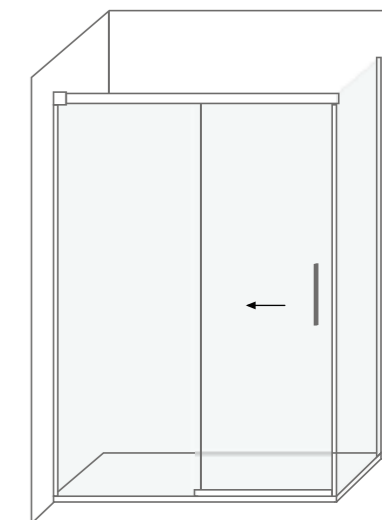

Medidas disponíveis Available measures	Extensibilidade Extensibility	Acesso aproximado Approximate access
100 cm	98.5 a 102 cm	37.5 a 40 cm
105 cm	103.5 a 107 cm	40 a 42.5 cm
110 cm	108.5 a 112 cm	42.5 a 45 cm
115 cm	113.5 a 117 cm	45 a 47.5 cm
120 cm	118.5 a 122 cm	47.5 a 50 cm
125 cm	123.5 a 127 cm	50 a 52.5 cm
130 cm	128.5 a 132cm	52.5 a 55 cm
135 cm	133.5 a 137 cm	55 a 57.5 cm
140 cm	138.5 a 142 cm	57.5 a 60 cm
145 cm	143.5 a 147 cm	60 a 62.5 cm
150 cm	148.5 a 152 cm	62.5 a 65 cm
155 cm	153.5 a 157 cm	65 a 67.5 cm
160 cm	158.5 a 162 cm	67.5 a 70 cm
165 cm	163.5 a 167 cm	70 a 72.5 cm
170 cm	168.5 a 172 cm	72.5 a 75 cm
175 cm	173.5 a 177 cm	75 a 77.5 cm
180 cm	178.5 a 182 cm	77.5 a 80 cm

Medidas laterais disponíveis Available side measures	Extensibilidade Extensibility
70 cm	68.5 a 70 cm
75 cm	73.5 a 75 cm
80 cm	78.5 a 80 cm
90 cm	88.5 a 90 cm

Cor de perfil Profile color

- Alumínio preto / Black aluminum

Cores do vidro disponíveis Glass colors available

- ☐ Transparente / Transparent
- ☐ Fosco ácido / Matte acid
- ☐ Fumado cinza / Smoked gray
- ☐ Fumado bronze / Smoked bronze

Características técnicas Technical features

Altura / Height	195 cm
Espeçura vidro / Glass thickness	6 mm
Extensível / Extensible	✓
Reversível / Reversible	✓
Anti-calcário / Lime stone treatment	✓
Vidro temperado / Tempered glass	✓
Certificado / Certificate	EN 12 150
Certificado CE / Certificate CE	EN 14 128