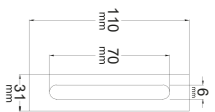

Características técnicas Technical features

Material / Material	Acrílico / Acrylic
Válvula incluída / Valve included	Click clack
Escoamento / Water drain	Ralo padrão oculto / Concealed standard drain
Capacidade / Capacity	250L
Peso / Weight	51kg
Certificados / Certificates	CE - cUPC

Incluído / Included