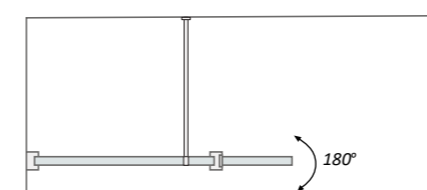

## Sydra Sport CR

Divisória para base de duche com um vidro fixo e porta abatível.

Shower tray enclosure with one fixed glass and a swinging door.

Medidas disponíveis Available measures	Extensibilidade Extensibility
80 + 30 cm	110 a 112 cm
90 + 30 cm	120 a 122 cm
100 + 30 cm	130 a 132 cm
120 + 30 cm	150 a 152 cm