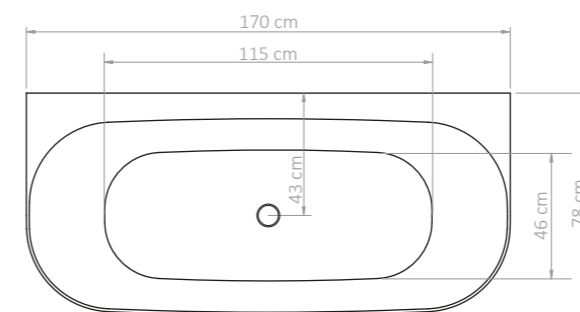

Cor
Color

☐ Branco mate / Matte white

Características técnicas
Technical features

Material / Material	Acrílico / Acrylic
Válvula incluída / Valve included	Click clack
Escoamento / Water drain	Ralo padrão oculto / Concealed standard drain
Capacidade / Capacity	250L
Peso / Weight	51kg
Certificados / Certificates	CE - cUPC