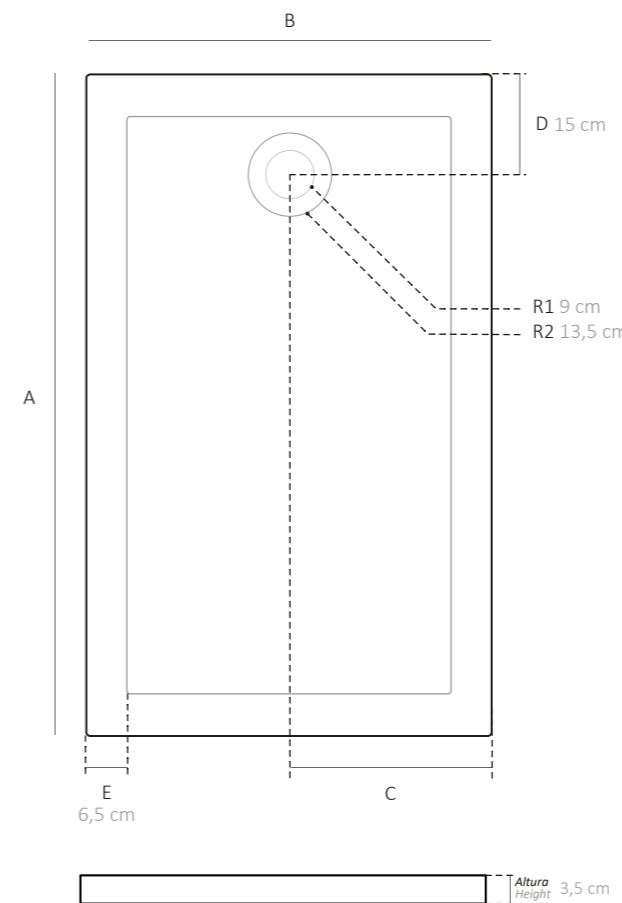

Medida A Measure A	Medida B Measure B		
	70 cm	80 cm	90 cm
80 cm	-	40 cm	-
90 cm	35 cm	-	45 cm
100 cm	35 cm	40 cm	-
120 cm	35 cm	40 cm	-
130 cm	35 cm	40 cm	-
140 cm	35 cm	40 cm	-
150 cm	35 cm	40 cm	-
160 cm	35 cm	40 cm	-
170 cm	35 cm	40 cm	-
180 cm	-	40 cm	-

Medida C
Measure C

Não necessita ser encastrada.
Don't need to be embedded

Válvula sifonada 90 mm incluída. / 90 mm siphon valve included
Tampa ABS cromada. / Chrome ABS cover.
Caudal 42L/min. / Flow rate 42L/min.