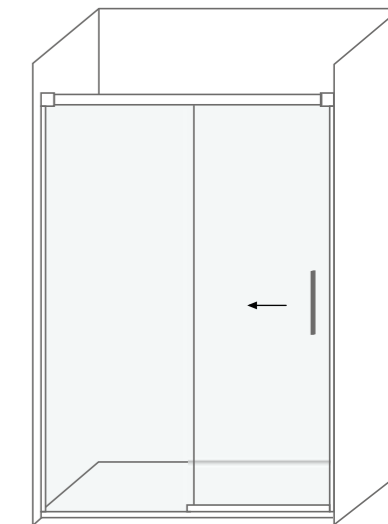

Medidas disponíveis Available measures	Extensibilidade Extensibility	Acesso aproximado Approximate access
100 cm	97 a 100 cm	39.6 a 41.6 cm
105 cm	102 a 105 cm	42.1 a 44.1 cm
110 cm	107 a 110 cm	44.6 a 46.6 cm
115 cm	112 a 115 cm	47.1 a 49.1 cm
120 cm	117 a 120 cm	49.6 a 51.6 cm
125 cm	122 a 125 cm	52.1 a 54.1 cm
130 cm	127 a 130 cm	54.6 a 56.6 cm
135 cm	132 a 135 cm	57.1 a 59.1 cm
140 cm	137 a 140 cm	59.6 a 61.6 cm
145 cm	142 a 145 cm	62.1 a 64.1 cm
150 cm	147 a 150 cm	64.6 a 66.6 cm
155 cm	152 a 155 cm	67.1 a 69.1 cm
160 cm	157 a 160 cm	69.6 a 71.6 cm
165 cm	162 a 165 cm	72.1 a 74.1 cm
170 cm	167 a 170 cm	74.6 a 76.6 cm
175 cm	172 a 175 cm	77.1 a 79.1 cm
180 cm	177 a 180 cm	79.6 a 81.6 cm

Cor de perfil Profile color

Alumínio cromado / Chrome aluminum

Cores de vidro disponíveis Glass colors available

Transparente / Transparent

Características técnicas Technical features

Altura / Height	200 cm
Espessura vidro fixo / Fixed glass thickness	8 mm
Espessura vidro móvel / Movable glass thickness	6 mm
Extensível / Extensible	✓
Reversível / Reversible	✓
Libertação da porta / Door release	✓
Anti-calcário / Lime stone treatment	✓
Vidro temperado / Tempered glass	✓
Certificado / Certificate	EN 12 150
Certificado CE / Certificate CE	EN 14 128