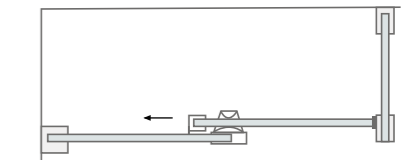

Medidas disponíveis Available measures	Extensibilidade Extensibility	Acesso aproximado Approximate access
100 cm	98.5 a 102 cm	37.5 a 40 cm
105 cm	103.5 a 107 cm	40 a 42.5 cm
110 cm	108.5 a 112 cm	42.5 a 45 cm
115 cm	113.5 a 117 cm	45 a 47.5 cm
120 cm	118.5 a 122 cm	47.5 a 50 cm
125 cm	123.5 a 127 cm	50 a 52.5 cm
130 cm	128.5 a 132cm	52.5 a 55 cm
135 cm	133.5 a 137 cm	55 a 57.5 cm
140 cm	138.5 a 142 cm	57.5 a 60 cm
145 cm	143.5 a 147 cm	60 a 62.5 cm
150 cm	148.5 a 152 cm	62.5 a 65 cm
155 cm	153.5 a 157 cm	65 a 67.5 cm
160 cm	158.5 a 162 cm	67.5 a 70 cm
165 cm	163.5 a 167 cm	70 a 72.5 cm
170 cm	168.5 a 172 cm	72.5 a 75 cm
175 cm	173.5 a 177 cm	75 a 77.5 cm
180 cm	178.5 a 182 cm	77.5 a 80 cm

Medidas laterais disponíveis Available side measures	Extensibilidade Extensibility
70 cm	68.5 a 70 cm
75 cm	73.5 a 75 cm
80 cm	78.5 a 80 cm
90 cm	88.5 a 90 cm

Cor de perfil Profile color

- Alumínio dourado / Gold aluminum

Cores do vidro disponíveis Glass colors available

- Transparente / Transparent
- Fosco ácido / Matte acid
- Fumado cinza / Smoked gray
- Fumado bronze / Smoked bronze

Características técnicas Technical features

	Altura / Height	195 cm
	Espessura vidro / Glass thickness	6 mm
	Extensível / Extensible	✓
	Reversível / Reversible	✓
	Anti-calcário / Lime stone treatment	✓
	Vidro temperado / Tempered glass	✓
	Certificado / Certificate	EN 12 150
	Certificado CE / Certificate CE	EN 14 128