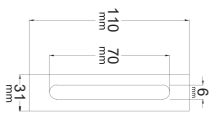

Incluído / Included