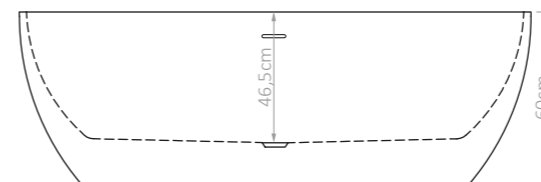

Benny Mate

Banheira termo moldada em acrílico.

Acrylic thermoformed bathtub.

Cor Color

- Branco mate / Matte white

Características técnicas Technical features

Material / Material	Acrílico / Acrylic
Válvula incluída / Valve included	Click clack
Escoamento / Water drain	Ralo padrão oculto / Concealed standard drain
Capacidade / Capacity	340L
Peso / Weight	46kg
Certificados / Certificates	CE - cUPC

Incluído / Included