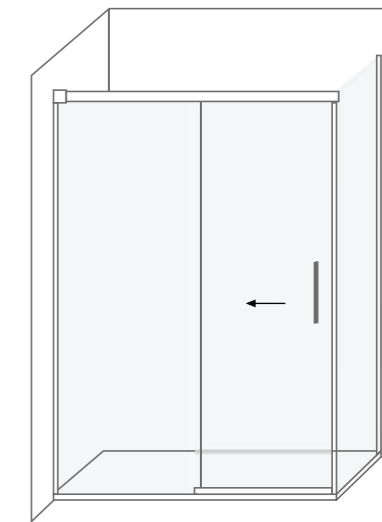

Medidas disponíveis Available measures	Extensibilidade Extensibility	Acesso aproximado Approximate access
100 cm	97 a 100 cm	40 a 42 cm
105 cm	102 a 105 cm	42.5 a 44.5 cm
110 cm	107 a 110 cm	45 a 47 cm
115 cm	112 a 115 cm	47.5 a 49.5 cm
120 cm	117 a 120 cm	50 a 52 cm
125 cm	122 a 125 cm	52.5 a 54.5 cm
130 cm	127 a 130 cm	55 a 57 cm
135 cm	132 a 135 cm	57.5 a 59.5 cm
140 cm	137 a 140 cm	60 a 62 cm
145 cm	142 a 145 cm	62.5 a 64.5 cm
150 cm	147 a 150 cm	65 a 67 cm
155 cm	152 a 155 cm	67.5 a 69.5 cm
160 cm	157 a 160 cm	70 a 72 cm
165 cm	162 a 165 cm	72.5 a 74.5 cm
170 cm	167 a 170 cm	75 a 77 cm
175 cm	172 a 175 cm	77.5 a 79.5 cm
180 cm	177 a 180 cm	80 a 82 cm

Medidas laterais disponíveis Available side measures	Extensibilidade Extensibility
70 cm	68 a 69 cm
75 cm	73 a 74 cm
80 cm	78 a 79 cm
90 cm	88 a 89 cm

Cor de perfil Profile color

● Alumínio dourado / Gold aluminum

Cores de vidro disponíveis Glass colors available

☒ Transparente / Transparent

Características técnicas Technical features

Altura / Height	200 cm
Espessura vidro fixo e lateral / Fixed and side glass thickness	8 mm
Espessura vidro móvel / Movable glass thickness	6 mm
Extensível / Extensible	✓
Reversível / Reversible	✓
Libertação da porta / Door release	✓
Anti-calcário / Lime stone treatment	✓
Vidro temperado / Tempered glass	✓
Certificado / Certificate	EN 12 150
Certificado CE / Certificate CE	EN 14 128