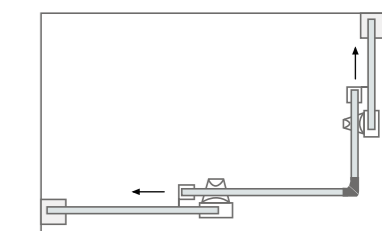

Medidas disponíveis Available measures	Extensibilidade Extensibility	Acesso aproximado Approximate access
70 x 70 cm	68 a 70.5 x 68 a 70.5 cm	36 cm
70 x 90 cm	68 a 70.5 x 78 a 90.5 cm	43 cm
70 x 100 cm	68 a 70.5 x 88 a 100.5 cm	46.5 cm
70 x 110 cm	68 a 70.5 x 108 a 110.5 cm	46.5 cm
70 x 120 cm	68 a 70.5 x 118 a 120.5 cm	48 cm
70 x 130 cm	68 a 70.5 x 128 a 130.5 cm	48 cm
70 x 140 cm	68 a 70.5 x 138 a 140.5 cm	51 cm
75 x 75 cm	73 a 75.5 x 73 a 75.5 cm	39.5 cm
75 x 90 cm	73 a 75.5 x 88 a 90.5 cm	43.5 cm
75 x 100 cm	73 a 75.5 x 98 a 100.5 cm	47 cm
75 x 110 cm	73 a 75.5 x 108 a 110.5 cm	47 cm
75 x 120 cm	73 a 75.5 x 118 a 120.5 cm	48.5 cm
75 x 130 cm	73 a 75.5 x 128 a 130.5 cm	48.5 cm
75 x 140 cm	73 a 75.5 x 138 a 140.5 cm	51.5 cm
80 x 80 cm	78 a 80.5 x 78 a 80.5 cm	43 cm
80 x 90 cm	78 a 80.5 x 88 a 90.5 cm	45 cm
80 x 100 cm	78 a 80.5 x 98 a 100.5 cm	50 cm
80 x 110 cm	78 a 80.5 x 108 a 110.5 cm	50 cm
80 x 120 cm	78 a 80.5 x 118 a 120.5 cm	52 cm
80 x 130 cm	78 a 80.5 x 128 a 130.5 cm	52 cm
80 x 140 cm	78 a 80.5 x 138 a 140.5 cm	54.5 cm
90 x 90 cm	88 a 90.5 x 88 a 90.5 cm	50 cm
90 x 100 cm	88 a 90.5 x 98 a 100.5 cm	53.5 cm
90 x 110 cm	88 a 90.5 x 108 a 110.5 cm	53.5 cm
90 x 120 cm	88 a 90.5 x 118 a 120.5 cm	55 cm
90 x 130 cm	88 a 90.5 x 128 a 130.5 cm	55 cm
90 x 140 cm	88 a 90.5 x 138 a 140.5 cm	58 cm

Cor de perfil Profile color

● Alumínio ouro rosa / Rose gold aluminum

Cores do vidro disponíveis Glass colors available

☐ Transparente / Transparent

☐ Fosco ácido / Matte acid

☐ Fumado cinza / Smoked gray

☐ Fumado bronze / Smoked bronze

Características técnicas Technical features

Altura / Height	195 cm
Espeçura vidro / Glass thickness	6 mm
Extensível / Extensible	✓
Reversível / Reversible	✓
Anti-calcário / Lime stone treatment	✓
Vidro temperado / Tempered glass	✓
Certificado / Certificate	EN 12 150
Certificado CE / Certificate CE	EN 14 128