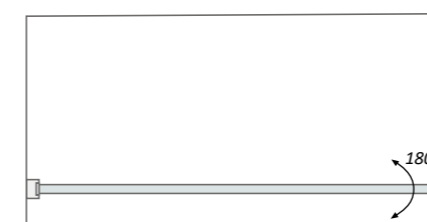

Medidas disponíveis Available measures	Extensibilidade Extensibility	Acesso aproximado Approximate access
70 cm	68 a 70 cm	63 a 65 cm
80 cm	78 a 80 cm	73 a 75 cm
90 cm	88 a 90 cm	83 a 85 cm

Cor de perfil Profile color

● Alumínio preto / Black aluminum

Cores de vidro disponíveis Glass colors available

☒ Transparente / Transparent

Características técnicas Technical features

📏	Altura / Height	195 cm
±	Espessura vidro / Glass thickness	6 mm
📏	Extensível / Extensible	✓
📏	Reversível / Reversible	✓
📏	Abertura / Opening	180°
🧼	Anti-calcário / Lime stone treatment	✓
🔥	Vidro temperado / Tempered glass	✓
📄	Certificado / Certificate	EN 12 150
🇪🇺	Certificado CE / Certificate CE	EN 14 128