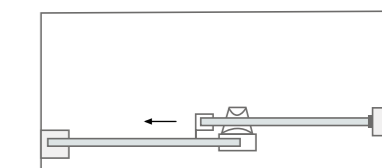

Opção banheira. Consultar tabela de preços.
Bathtub option. Consult price list.

Cor de perfil
Profile color

Alumínio cromado / Chrome aluminum

Cores do vidro disponíveis
Glass colors available

Transparente / Transparent

Foscado ácido / Matte acid

Fumado cinza / Smoked gray

Fumado bronze / Smoked bronze

Características técnicas
Technical features

Altura / Height 195 cm

Espessura vidro / Glass thickness 6 mm

Extensível / Extensible ✓

Reversível / Reversible ✓

Anti-calcário / Lime stone treatment ✓

Vidro temperado / Tempered glass ✓

Certificado / Certificate EN 12 150

Certificado CE / Certificate CE EN 14 128

Medidas disponíveis Available measures	Extensibilidade Extensibility	Acesso aproximado Approximate access
100 cm	98.5 a 103.5 cm	37.5 a 40 cm
105 cm	103.5 a 108.5 cm	40 a 42.5 cm
110 cm	108.5 a 113.5 cm	42.5 a 45 cm
115 cm	113.5 a 118.5 cm	45 a 47.5 cm
120 cm	118.5 a 123.5 cm	47.5 a 50 cm
125 cm	123.5 a 128.5 cm	50 a 52.5 cm
130 cm	128.5 a 133.5 cm	52.5 a 55 cm
135 cm	133.5 a 138.5 cm	55 a 57.5 cm
140 cm	138.5 a 143.5 cm	57.5 a 60 cm
145 cm	143.5 a 148.5 cm	60 a 62.5 cm
150 cm	148.5 a 153.5 cm	62.5 a 65 cm
155 cm	153.5 a 158.5 cm	65 a 67.5 cm
160 cm	158.5 a 163.5 cm	67.5 a 70 cm
165 cm	163.5 a 168.5 cm	70 a 72.5 cm
170 cm	168.5 a 173.5 cm	72.5 a 75 cm
175 cm	173.5 a 178.5 cm	75 a 77.5 cm
180 cm	178.5 a 183.5 cm	77.5 a 80 cm