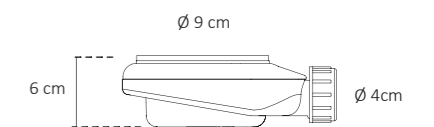

Válvula e grelha incluídas / Valve and grille included