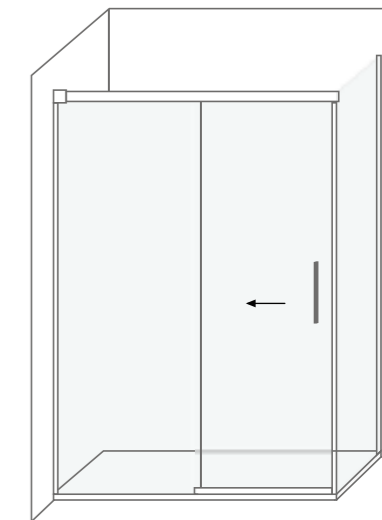

Medidas disponíveis Available measures	Extensibilidade Extensibility	Acesso aproximado Approximate access
100 cm	97 a 100 cm	40 a 42 cm
105 cm	102 a 105 cm	42.5 a 44.5 cm
110 cm	107 a 110 cm	45 a 47 cm
115 cm	112 a 115 cm	47.5 a 49.5 cm
120 cm	117 a 120 cm	50 a 52 cm
125 cm	122 a 125 cm	52.5 a 54.5 cm
130 cm	127 a 130 cm	55 a 57 cm
135 cm	132 a 135 cm	57.5 a 59.5 cm
140 cm	137 a 140 cm	60 a 62 cm
145 cm	142 a 145 cm	62.5 a 64.5 cm
150 cm	147 a 150 cm	65 a 67 cm
155 cm	152 a 155 cm	67.5 a 69.5 cm
160 cm	157 a 160 cm	70 a 72 cm
165 cm	162 a 165 cm	72.5 a 74.5 cm
170 cm	167 a 170 cm	75 a 77 cm
175 cm	172 a 175 cm	77.5 a 79.5 cm
180 cm	177 a 180 cm	80 a 82 cm

Medidas laterais disponíveis Available side measures	Extensibilidade Extensibility
70 cm	68 a 69 cm
75 cm	73 a 74 cm
80 cm	78 a 79 cm
90 cm	88 a 89 cm

Cor de perfil Profile color

- Alumínio escovado / Brushed aluminum

Cores de vidro disponíveis Glass colors available

- ▨ Transparente / Transparent

Características técnicas Technical features

Altura / Height	200 cm
Espessura vidro fixo e lateral / Fixed and side glass thickness	8 mm
Espessura vidro móvel / Movable glass thickness	6 mm
Extensível / Extensible	✓
Reversível / Reversible	✓
Libertação da porta / Door release	✓
Anti-calcário / Lime stone treatment	✓
Vidro temperado / Tempered glass	✓
Certificado / Certificate	EN 12 150
Certificado CE / Certificate CE	EN 14 128