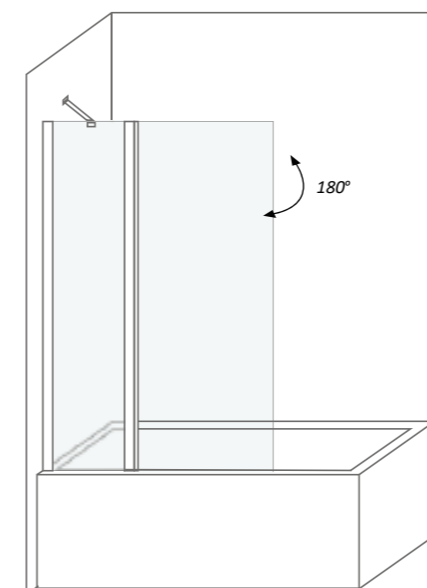

Cor de perfil Profile color

Alumínio cromado / Chrome aluminum

Cores de vidro disponíveis Glass colors available

Transparente / Transparent

Características técnicas Technical features

Altura / Height	140 cm
Espessura vidro / Glass thickness	6 mm
Extensível / Extensible	✓
Reversível / Reversible	✓
Anti-calcário / Lime stone treatment	✓
Vidro temperado / Tempered glass	✓
Certificado / Certificate	EN 12 150
Certificado CE / Certificate CE	EN 14 128

Medidas disponíveis Available measures

F 45 cm + P 75 cm

Extensibilidade Extensibility

120 a 123 cm