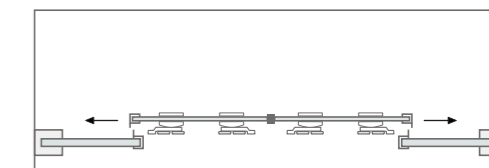

Athenas 4P NG

Frontal para base de duche com duas portas de correr e dois vidros fixos, sem perfil inferior e com roldanas duplas.

Front for shower tray with two sliding doors and two fixed glasses, without lower profile and with double rollers.

Medidas disponíveis Available measures	Extensibilidade Extensibility	Acesso aproximado Approximate access
160 cm	158 a 161 cm	65.2 a 66.2 cm
165 cm	163 a 166 cm	67.7 a 68.7 cm
170 cm	168 a 171 cm	70.2 a 71.2 cm
175 cm	173 a 176 cm	72.7 a 73.7 cm
180 cm	178 a 181 cm	75.2 a 76.2 cm
185 cm	183 a 186 cm	77.7 a 78.7 cm
190 cm	188 a 191 cm	80.2 a 81.2 cm
195 cm	193 a 196 cm	82.7 a 83.7 cm
200 cm	198 a 201 cm	85.2 a 86.2 cm
205 cm	203 a 206 cm	87.7 a 88.7 cm
210 cm	208 a 211 cm	90.2 a 91.2 cm
215 cm	213 a 216 cm	92.7 a 93.7 cm
220 cm	218 a 221 cm	95.2 a 96.2 cm

Cor de perfil Profile color

- Alumínio preto / Black aluminum

Cores de vidro disponíveis Glass colors available

- ☒ Transparente / Transparent

Características técnicas Technical features

▮	Altura / Height	200 cm
-|	Espessura vidro fixo / Fixed glass thickness	8 mm
-|	Espessura vidro móvel / Movable glass thickness	6 mm
▮	Extensível / Extensible	✓
▮	Reversível / Reversible	✓
▮	Libertação da porta / Door release	✓
▮	Anti-calcário / Lime stone treatment	✓
▮	Vidro temperado / Tempered glass	✓
▮	Certificado / Certificate	EN 12 150
▮	Certificado CE / Certificate CE	EN 14 128