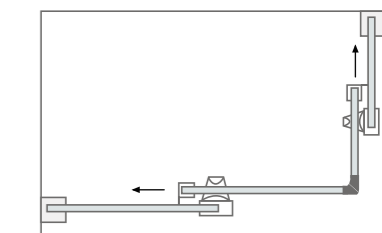

Medidas disponíveis Available measures	Extensibilidade Extensibility	Acesso aproximado Approximate access
70 x 70 cm	68 a 70.5 x 68 a 70.5 cm	36 cm
70 x 90 cm	68 a 70.5 x 78 a 90.5 cm	43 cm
70 x 100 cm	68 a 70.5 x 88 a 100.5 cm	46.5 cm
70 x 110 cm	68 a 70.5 x 108 a 110.5 cm	46.5 cm
70 x 120 cm	68 a 70.5 x 118 a 120.5 cm	48 cm
70 x 130 cm	68 a 70.5 x 128 a 130.5 cm	48 cm
70 x 140 cm	68 a 70.5 x 138 a 140.5 cm	51 cm
75 x 75 cm	73 a 75.5 x 73 a 75.5 cm	39.5 cm
75 x 90 cm	73 a 75.5 x 88 a 90.5 cm	43.5 cm
75 x 100 cm	73 a 75.5 x 98 a 100.5 cm	47 cm
75 x 110 cm	73 a 75.5 x 108 a 110.5 cm	47 cm
75 x 120 cm	73 a 75.5 x 118 a 120.5 cm	48.5 cm
75 x 130 cm	73 a 75.5 x 128 a 130.5 cm	48.5 cm
75 x 140 cm	73 a 75.5 x 138 a 140.5 cm	51.5 cm
80 x 80 cm	78 a 80.5 x 78 a 80.5 cm	43 cm
80 x 90 cm	78 a 80.5 x 88 a 90.5 cm	45 cm
80 x 100 cm	78 a 80.5 x 98 a 100.5 cm	50 cm
80 x 110 cm	78 a 80.5 x 108 a 110.5 cm	50 cm
80 x 120 cm	78 a 80.5 x 118 a 120.5 cm	52 cm
80 x 130 cm	78 a 80.5 x 128 a 130.5 cm	52 cm
80 x 140 cm	78 a 80.5 x 138 a 140.5 cm	54.5 cm
90 x 90 cm	88 a 90.5 x 88 a 90.5 cm	50 cm
90 x 100 cm	88 a 90.5 x 98 a 100.5 cm	53.5 cm
90 x 110 cm	88 a 90.5 x 108 a 110.5 cm	53.5 cm
90 x 120 cm	88 a 90.5 x 118 a 120.5 cm	55 cm
90 x 130 cm	88 a 90.5 x 128 a 130.5 cm	55 cm
90 x 140 cm	88 a 90.5 x 138 a 140.5 cm	58 cm

Cor de perfil Profile color

- Alumínio dourado / Gold aluminum

Cores do vidro disponíveis Glass colors available

- Transparente / Transparent
- Fosco ácido / Matte acid
- Fumado cinza / Smoked gray
- Fumado bronze / Smoked bronze

Características técnicas Technical features

	Altura / Height	195 cm
	Espessura vidro / Glass thickness	6 mm
	Extensível / Extensible	✓
	Reversível / Reversible	✓
	Anti-calcário / Lime stone treatment	✓
	Vidro temperado / Tempered glass	✓
	Certificado / Certificate	EN 12 150
	Certificado CE / Certificate CE	EN 14 128