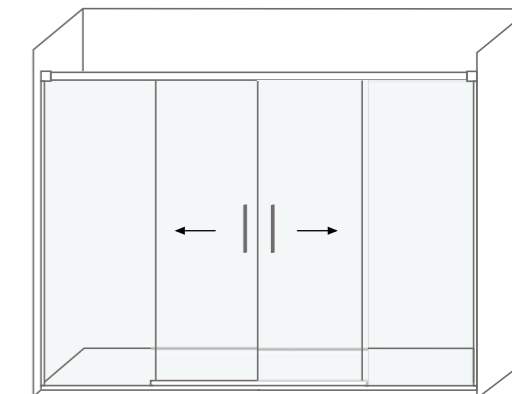

Athenas 4P ES

Frontal para base de duche com duas portas de correr e dois vidros fixos, sem perfil inferior e com roldanas duplas.

Front for shower tray with two sliding doors and two fixed glasses, without lower profile and with double rollers.

Medidas disponíveis Available measures	Extensibilidade Extensibility	Acesso aproximado Approximate access
160 cm	158 a 161 cm	65.2 a 66.2 cm
165 cm	163 a 166 cm	67.7 a 68.7 cm
170 cm	168 a 171 cm	70.2 a 71.2 cm
175 cm	173 a 176 cm	72.7 a 73.7 cm
180 cm	178 a 181 cm	75.2 a 76.2 cm
185 cm	183 a 186 cm	77.7 a 78.7 cm
190 cm	188 a 191 cm	80.2 a 81.2 cm
195 cm	193 a 196 cm	82.7 a 83.7 cm
200 cm	198 a 201 cm	85.2 a 86.2 cm
205 cm	203 a 206 cm	87.7 a 88.7 cm
210 cm	208 a 211 cm	90.2 a 91.2 cm
215 cm	213 a 216 cm	92.7 a 93.7 cm
220 cm	218 a 221 cm	95.2 a 96.2 cm

Cor de perfil Profile color

- Alumínio escovado / Brushed aluminum

Cores de vidro disponíveis Glass colors available

- ▨ Transparente / Transparent

Características técnicas Technical features

	Altura / Height	200 cm
	Espessura vidro fixo / Fixed glass thickness	8 mm
	Espessura vidro móvel / Movable glass thickness	6 mm
	Extensível / Extensible	✓
	Reversível / Reversible	✓
	Libertação da porta / Door release	✓
	Anti-calcário / Lime stone treatment	✓
	Vidro temperado / Tempered glass	✓
	Certificado / Certificate	EN 12 150
	Certificado CE / Certificate CE	EN 14 128

Athenas 4P, em escovado. Barra de duche Flora, em aço escovado.
Acessório Oslo 04, em cromado mate.
Athenas 4P in brushed. Flora shower set, in brushed steel.
Oslo 04 accessory, in matte chrome.