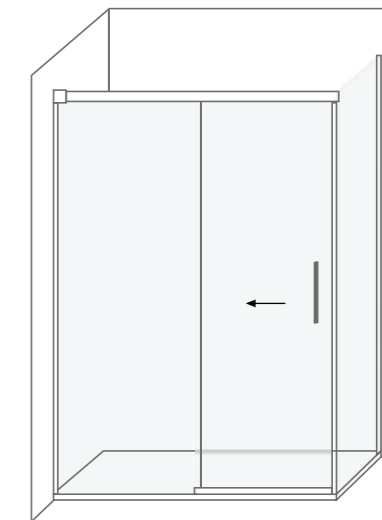

Medidas disponíveis Available measures	Extensibilidade Extensibility	Acesso aproximado Approximate access
100 cm	97 a 100 cm	40 a 42 cm
105 cm	102 a 105 cm	42.5 a 44.5 cm
110 cm	107 a 110 cm	45 a 47 cm
115 cm	112 a 115 cm	47.5 a 49.5 cm
120 cm	117 a 120 cm	50 a 52 cm
125 cm	122 a 125 cm	52.5 a 54.5 cm
130 cm	127 a 130 cm	55 a 57 cm
135 cm	132 a 135 cm	57.5 a 59.5 cm
140 cm	137 a 140 cm	60 a 62 cm
145 cm	142 a 145 cm	62.5 a 64.5 cm
150 cm	147 a 150 cm	65 a 67 cm
155 cm	152 a 155 cm	67.5 a 69.5 cm
160 cm	157 a 160 cm	70 a 72 cm
165 cm	162 a 165 cm	72.5 a 74.5 cm
170 cm	167 a 170 cm	75 a 77 cm
175 cm	172 a 175 cm	77.5 a 79.5 cm
180 cm	177 a 180 cm	80 a 82 cm

Medidas laterais disponíveis Available side measures	Extensibilidade Extensibility
70 cm	68 a 69 cm
75 cm	73 a 74 cm
80 cm	78 a 79 cm
90 cm	88 a 89 cm

Cor de perfil Profile color

- Alumínio gun metal / Gun metal aluminum

Cores de vidro disponíveis Glass colors available

- ☒ Transparente / Transparent

Características técnicas Technical features

Altura / Height	200 cm
Espessura vidro fixo e lateral / Fixed and side glass thickness	8 mm
Espessura vidro móvel / Movable glass thickness	6 mm
Extensível / Extensible	✓
Reversível / Reversible	✓
Libertação da porta / Door release	✓
Anti-calcário / Lime stone treatment	✓
Vidro temperado / Tempered glass	✓
Certificado / Certificate	EN 12 150
Certificado CE / Certificate CE	EN 14 128

Athenas 2PL, em gun metal. Duche embutido Aura, em gun metal.
Toalheiro elétrico Sinatra, em gun metal.
Nicho Sirius 30x30L, em gun metal. Base de duche Glow em branco.
Athenas 2PL, in gun metal. Aura built-in shower, in gun metal.
Sinatra electric towel rail, in gun metal. Sirius niche 30x30L, in gun metal. Glow shower tray in white.