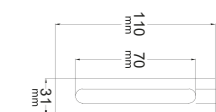

Incluído / Included