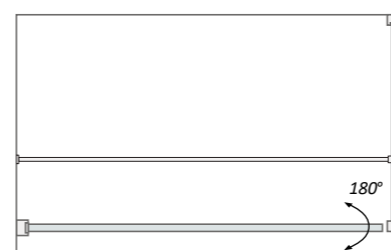

Medidas frontais disponíveis Front measures available	Extensibilidade Extensibility	Acesso aproximado Approximate access
70 cm	68 a 69.5 cm	63 a 64.5 cm
80 cm	78 a 79.5 cm	73 a 74.5 cm
90 cm	88 a 89.5 cm	83 a 84.5 cm

Medidas laterais disponíveis Side measures available	Extensibilidade Extensibility
70 cm	68 a 69 cm
80 cm	78 a 79 cm
90 cm	88 a 89 cm
100 cm	98 a 99 cm

Cor de perfil Profile color

Alumínio cromado / Chrome aluminum

Cores de vidro disponíveis Glass colors available

Transparente / Transparent

Características técnicas Technical features

Altura / Height	195 cm
Espessura vidro / Glass thickness	6 mm
Extensível / Extensible	✓
Reversível / Reversible	✓
Abertura / Opening	180°
Anti-calcário / Lime stone treatment	✓
Vidro temperado / Tempered glass	✓
Certificado / Certificate	EN 12 150
Certificado CE / Certificate CE	EN 14 128