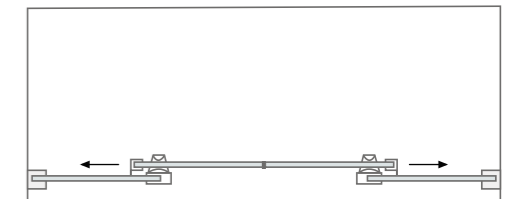

Opção banheira. Consultar tabela de preços.
Bathtub option. Consult price list.

Cor de perfil
Profile color

● Alumínio dourado / Gold aluminum

Cores do vidro disponíveis
Glass colors available

☐ Transparente / Transparent

☐ Foscado ácido / Matte acid

☐ Fumado cinza / Smoked gray

☐ Fumado bronze / Smoked bronze

Características técnicas
Technical features

	Altura / Height	195 cm
	Espessura vidro / Glass thickness	6 mm
	Extensível / Extensible	✓
	Reversível / Reversible	✓
	Anti-calcário / Lime stone treatment	✓
	Vidro temperado / Tempered glass	✓
	Certificado / Certificate	EN 12 150
	Certificado CE / Certificate CE	EN 14 128

Medidas disponíveis Available measures	Extensibilidade Extensibility	Acesso aproximado Approximate access
160 cm	157 a 162 cm	55 a 57.5 cm
165 cm	162 a 167 cm	57.5 a 60 cm
170 cm	167 a 172 cm	60 a 62.5 cm
175 cm	172 a 177 cm	62.5 a 65 cm
180 cm	177 a 182 cm	65 a 67.5 cm
185 cm	182 a 187 cm	67.5 a 70 cm
190 cm	187 a 192 cm	70 a 72.5 cm
195 cm	192 a 197 cm	72.5 a 75 cm
200 cm	197 a 202 cm	75 a 77.5 cm
205 cm	202 a 207 cm	77.5 a 80 cm
210 cm	207 a 212 cm	80 a 82.5 cm
215 cm	212 a 217 cm	82.5 a 85 cm
220 cm	217 a 222 cm	85 a 87.5 cm