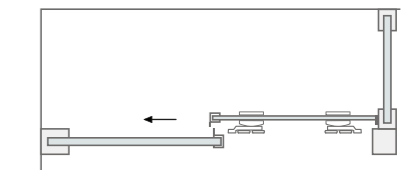

Medidas disponíveis Available measures	Extensibilidade Extensibility	Acesso aproximado Approximate access
100 cm	97 a 100 cm	40 a 42 cm
105 cm	102 a 105 cm	42.5 a 44.5 cm
110 cm	107 a 110 cm	45 a 47 cm
115 cm	112 a 115 cm	47.5 a 49.5 cm
120 cm	117 a 120 cm	50 a 52 cm
125 cm	122 a 125 cm	52.5 a 54.5 cm
130 cm	127 a 130 cm	55 a 57 cm
135 cm	132 a 135 cm	57.5 a 59.5 cm
140 cm	137 a 140 cm	60 a 62 cm
145 cm	142 a 145 cm	62.5 a 64.5 cm
150 cm	147 a 150 cm	65 a 67 cm
155 cm	152 a 155 cm	67.5 a 69.5 cm
160 cm	157 a 160 cm	70 a 72 cm
165 cm	162 a 165 cm	72.5 a 74.5 cm
170 cm	167 a 170 cm	75 a 77 cm
175 cm	172 a 175 cm	77.5 a 79.5 cm
180 cm	177 a 180 cm	80 a 82 cm

Medidas laterais disponíveis Available side measures	Extensibilidade Extensibility
70 cm	68 a 69 cm
75 cm	73 a 74 cm
80 cm	78 a 79 cm
90 cm	88 a 89 cm

Cor de perfil Profile color

● Alumínio cobre / Copper aluminum

Cores de vidro disponíveis Glass colors available

☒ Transparente / Transparent

Características técnicas Technical features

▮	Altura / Height	200 cm
▮	Espessura vidro fixo e lateral / Fixed and side glass thickness	8 mm
▮	Espessura vidro móvel / Movable glass thickness	6 mm
▮	Extensível / Extensible	✓
▮	Reversível / Reversible	✓
▮	Libertação da porta / Door release	✓
▮	Anti-calcário / Lime stone treatment	✓
▮	Vidro temperado / Tempered glass	✓
▮	Certificado / Certificate	EN 12 150
▮	Certificado CE / Certificate CE	EN 14 128