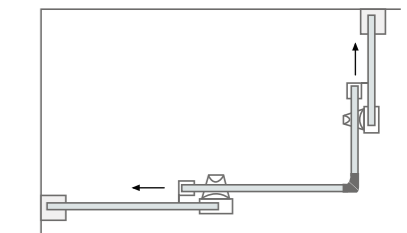

Medidas disponíveis Available measures	Extensibilidade Extensibility	Acesso aproximado Approximate access
70 x 70 cm	68 a 70.5 x 68 a 70.5 cm	36 cm
70 x 90 cm	68 a 70.5 x 78 a 90.5 cm	43 cm
70 x 100 cm	68 a 70.5 x 88 a 100.5 cm	46.5 cm
70 x 110 cm	68 a 70.5 x 108 a 110.5 cm	46.5 cm
70 x 120 cm	68 a 70.5 x 118 a 120.5 cm	48 cm
70 x 130 cm	68 a 70.5 x 128 a 130.5 cm	48 cm
70 x 140 cm	68 a 70.5 x 138 a 140.5 cm	51 cm
75 x 75 cm	73 a 75.5 x 73 a 75.5 cm	39.5 cm
75 x 90 cm	73 a 75.5 x 88 a 90.5 cm	43.5 cm
75 x 100 cm	73 a 75.5 x 98 a 100.5 cm	47 cm
75 x 110 cm	73 a 75.5 x 108 a 110.5 cm	47 cm
75 x 120 cm	73 a 75.5 x 118 a 120.5 cm	48.5 cm
75 x 130 cm	73 a 75.5 x 128 a 130.5 cm	48.5 cm
75 x 140 cm	73 a 75.5 x 138 a 140.5 cm	51.5 cm
80 x 80 cm	78 a 80.5 x 78 a 80.5 cm	43 cm
80 x 90 cm	78 a 80.5 x 88 a 90.5 cm	45 cm
80 x 100 cm	78 a 80.5 x 98 a 100.5 cm	50 cm
80 x 110 cm	78 a 80.5 x 108 a 110.5 cm	50 cm
80 x 120 cm	78 a 80.5 x 118 a 120.5 cm	52 cm
80 x 130 cm	78 a 80.5 x 128 a 130.5 cm	52 cm
80 x 140 cm	78 a 80.5 x 138 a 140.5 cm	54.5 cm
90 x 90 cm	88 a 90.5 x 88 a 90.5 cm	50 cm
90 x 100 cm	88 a 90.5 x 98 a 100.5 cm	53.5 cm
90 x 110 cm	88 a 90.5 x 108 a 110.5 cm	53.5 cm
90 x 120 cm	88 a 90.5 x 118 a 120.5 cm	55 cm
90 x 130 cm	88 a 90.5 x 128 a 130.5 cm	55 cm
90 x 140 cm	88 a 90.5 x 138 a 140.5 cm	58 cm

Cor de perfil Profile color

Alumínio cromado / Chrome aluminum

Cores do vidro disponíveis Glass colors available

Transparente / Transparent

Fosco ácido / Matte acid

Fumado cinza / Smoked gray

Fumado bronze / Smoked bronze

Características técnicas Technical features

Altura / Height	195 cm
Espessura vidro / Glass thickness	6 mm
Extensível / Extensible	✓
Reversível / Reversible	✓
Anti-calcário / Lime stone treatment	✓
Vidro temperado / Tempered glass	✓
Certificado / Certificate	EN 12 150
Certificado CE / Certificate CE	EN 14 128