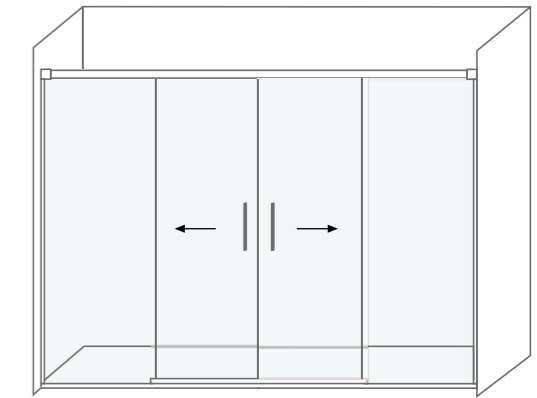

Opção banheira. Consultar tabela de preços.
Bathtub option. Consult price list.

Cor de perfil
Profile color

● Alumínio gun metal / Gun metal aluminum

Cores do vidro disponíveis
Glass colors available

☐ Transparente / Transparent

☐ Fosco ácido / Matte acid

☐ Fumado cinza / Smoked gray

☐ Fumado bronze / Smoked bronze

Características técnicas
Technical features

Altura / Height 195 cm

Espeçura vidro / Glass thickness 6 mm

Extensível / Extensible ✓

Reversível / Reversible ✓

Anti-calcário / Lime stone treatment ✓

Vidro temperado / Tempered glass ✓

Certificado / Certificate EN 12 150

Certificado CE / Certificate CE EN 14 128

Medidas disponíveis Available measures	Extensibilidade Extensibility	Acesso aproximado Approximate access
160 cm	157 a 162 cm	55 a 57.5 cm
165 cm	162 a 167 cm	57.5 a 60 cm
170 cm	167 a 172 cm	60 a 62.5 cm
175 cm	172 a 177 cm	62.5 a 65 cm
180 cm	177 a 182 cm	65 a 67.5 cm
185 cm	182 a 187 cm	67.5 a 70 cm
190 cm	187 a 192 cm	70 a 72.5 cm
195 cm	192 a 197 cm	72.5 a 75 cm
200 cm	197 a 202 cm	75 a 77.5 cm
205 cm	202 a 207 cm	77.5 a 80 cm
210 cm	207 a 212 cm	80 a 82.5 cm
215 cm	212 a 217 cm	82.5 a 85 cm
220 cm	217 a 222 cm	85 a 87.5 cm