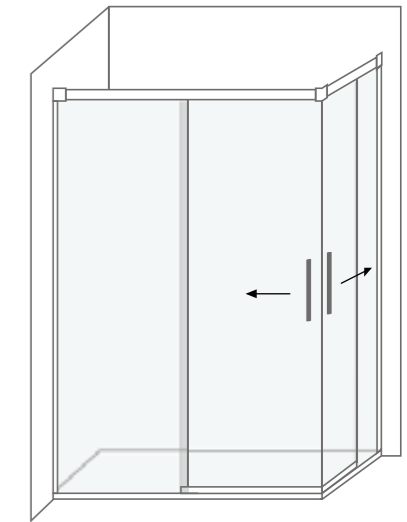

Medidas disponíveis Available measures	Extensibilidade Extensibility	Acesso aproximado Approximate access
70 x 70 cm	68 a 70.5 x 68 a 70.5 cm	36 cm
70 x 90 cm	68 a 70.5 x 78 a 90.5 cm	43 cm
70 x 100 cm	68 a 70.5 x 88 a 100.5 cm	46.5 cm
70 x 110 cm	68 a 70.5 x 108 a 110.5 cm	46.5 cm
70 x 120 cm	68 a 70.5 x 118 a 120.5 cm	48 cm
70 x 130 cm	68 a 70.5 x 128 a 130.5 cm	48 cm
70 x 140 cm	68 a 70.5 x 138 a 140.5 cm	51 cm
75 x 75 cm	73 a 75.5 x 73 a 75.5 cm	39.5 cm
75 x 90 cm	73 a 75.5 x 88 a 90.5 cm	43.5 cm
75 x 100 cm	73 a 75.5 x 98 a 100.5 cm	47 cm
75 x 110 cm	73 a 75.5 x 108 a 110.5 cm	47 cm
75 x 120 cm	73 a 75.5 x 118 a 120.5 cm	48.5 cm
75 x 130 cm	73 a 75.5 x 128 a 130.5 cm	48.5 cm
75 x 140 cm	73 a 75.5 x 138 a 140.5 cm	51.5 cm
80 x 80 cm	78 a 80.5 x 78 a 80.5 cm	43 cm
80 x 90 cm	78 a 80.5 x 88 a 90.5 cm	45 cm
80 x 100 cm	78 a 80.5 x 98 a 100.5 cm	50 cm
80 x 110 cm	78 a 80.5 x 108 a 110.5 cm	50 cm
80 x 120 cm	78 a 80.5 x 118 a 120.5 cm	52 cm
80 x 130 cm	78 a 80.5 x 128 a 130.5 cm	52 cm
80 x 140 cm	78 a 80.5 x 138 a 140.5 cm	54.5 cm
90 x 90 cm	88 a 90.5 x 88 a 90.5 cm	50 cm
90 x 100 cm	88 a 90.5 x 98 a 100.5 cm	53.5 cm
90 x 110 cm	88 a 90.5 x 108 a 110.5 cm	53.5 cm
90 x 120 cm	88 a 90.5 x 118 a 120.5 cm	55 cm
90 x 130 cm	88 a 90.5 x 128 a 130.5 cm	55 cm
90 x 140 cm	88 a 90.5 x 138 a 140.5 cm	58 cm

Cor de perfil Profile color

Alumínio cromado / Chrome aluminum

Cores do vidro disponíveis Glass colors available

Transparente / Transparent

Fosco ácido / Matte acid

Fumado cinza / Smoked gray

Fumado bronze / Smoked bronze

Características técnicas Technical features

Altura / Height	195 cm
Espessura vidro / Glass thickness	6 mm
Extensível / Extensible	✓
Reversível / Reversible	✓
Anti-calcário / Lime stone treatment	✓
Vidro temperado / Tempered glass	✓
Certificado / Certificate	EN 12 150
Certificado CE / Certificate CE	EN 14 128