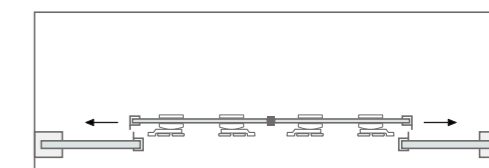

Athenas 4P ES

Frontal para base de duche com duas portas de correr e dois vidros fixos, sem perfil inferior e com roldanas duplas.

Front for shower tray with two sliding doors and two fixed glasses, without lower profile and with double rollers.

Medidas disponíveis Available measures	Extensibilidade Extensibility	Acesso aproximado Approximate access
160 cm	158 a 161 cm	65.2 a 66.2 cm
165 cm	163 a 166 cm	67.7 a 68.7 cm
170 cm	168 a 171 cm	70.2 a 71.2 cm
175 cm	173 a 176 cm	72.7 a 73.7 cm
180 cm	178 a 181 cm	75.2 a 76.2 cm
185 cm	183 a 186 cm	77.7 a 78.7 cm
190 cm	188 a 191 cm	80.2 a 81.2 cm
195 cm	193 a 196 cm	82.7 a 83.7 cm
200 cm	198 a 201 cm	85.2 a 86.2 cm
205 cm	203 a 206 cm	87.7 a 88.7 cm
210 cm	208 a 211 cm	90.2 a 91.2 cm
215 cm	213 a 216 cm	92.7 a 93.7 cm
220 cm	218 a 221 cm	95.2 a 96.2 cm

Cor de perfil Profile color

- Alumínio escovado / Brushed aluminum

Cores de vidro disponíveis Glass colors available

- ▨ Transparente / Transparent

Características técnicas Technical features

	Altura / Height	200 cm
	Espessura vidro fixo / Fixed glass thickness	8 mm
	Espessura vidro móvel / Movable glass thickness	6 mm
	Extensível / Extensible	✓
	Reversível / Reversible	✓
	Libertação da porta / Door release	✓
	Anti-calcário / Lime stone treatment	✓
	Vidro temperado / Tempered glass	✓
	Certificado / Certificate	EN 12 150
	Certificado CE / Certificate CE	EN 14 128

Athenas 4P, em escovado. Barra de duche Flora, em aço escovado.
Acessório Oslo 04, em cromado mate.
Athenas 4P in brushed. Flora shower set, in brushed steel.
Oslo 04 accessory, in matte chrome.