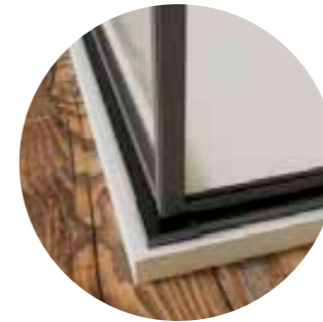

Medidas disponíveis Available measures	Extensibilidade Extensibility	Acesso aproximado Approximate access
70 x 70 cm	68 a 70.5 x 68 a 70.5 cm	36 cm
70 x 90 cm	68 a 70.5 x 78 a 90.5 cm	43 cm
70 x 100 cm	68 a 70.5 x 88 a 100.5 cm	46.5 cm
70 x 110 cm	68 a 70.5 x 108 a 110.5 cm	46.5 cm
70 x 120 cm	68 a 70.5 x 118 a 120.5 cm	48 cm
70 x 130 cm	68 a 70.5 x 128 a 130.5 cm	48 cm
70 x 140 cm	68 a 70.5 x 138 a 140.5 cm	51 cm
75 x 75 cm	73 a 75.5 x 73 a 75.5 cm	39.5 cm
75 x 90 cm	73 a 75.5 x 88 a 90.5 cm	43.5 cm
75 x 100 cm	73 a 75.5 x 98 a 100.5 cm	47 cm
75 x 110 cm	73 a 75.5 x 108 a 110.5 cm	47 cm
75 x 120 cm	73 a 75.5 x 118 a 120.5 cm	48.5 cm
75 x 130 cm	73 a 75.5 x 128 a 130.5 cm	48.5 cm
75 x 140 cm	73 a 75.5 x 138 a 140.5 cm	51.5 cm
80 x 80 cm	78 a 80.5 x 78 a 80.5 cm	43 cm
80 x 90 cm	78 a 80.5 x 88 a 90.5 cm	45 cm
80 x 100 cm	78 a 80.5 x 98 a 100.5 cm	50 cm
80 x 110 cm	78 a 80.5 x 108 a 110.5 cm	50 cm
80 x 120 cm	78 a 80.5 x 118 a 120.5 cm	52 cm
80 x 130 cm	78 a 80.5 x 128 a 130.5 cm	52 cm
80 x 140 cm	78 a 80.5 x 138 a 140.5 cm	54.5 cm
90 x 90 cm	88 a 90.5 x 88 a 90.5 cm	50 cm
90 x 100 cm	88 a 90.5 x 98 a 100.5 cm	53.5 cm
90 x 110 cm	88 a 90.5 x 108 a 110.5 cm	53.5 cm
90 x 120 cm	88 a 90.5 x 118 a 120.5 cm	55 cm
90 x 130 cm	88 a 90.5 x 128 a 130.5 cm	55 cm
90 x 140 cm	88 a 90.5 x 138 a 140.5 cm	58 cm

Cor de perfil Profile color

- Alumínio preto / Black aluminum

Cores do vidro disponíveis Glass colors available

- ☐ Transparente / Transparent
- ☐ Fosco ácido / Matte acid
- ☐ Fumado cinza / Smoked gray
- ☐ Fumado bronze / Smoked bronze

Características técnicas Technical features

Altura / Height	195 cm
Espeçura vidro / Glass thickness	6 mm
Extensível / Extensible	✓
Reversível / Reversible	✓
Anti-calcário / Lime stone treatment	✓
Vidro temperado / Tempered glass	✓
Certificado / Certificate	EN 12 150
Certificado CE / Certificate CE	EN 14 128