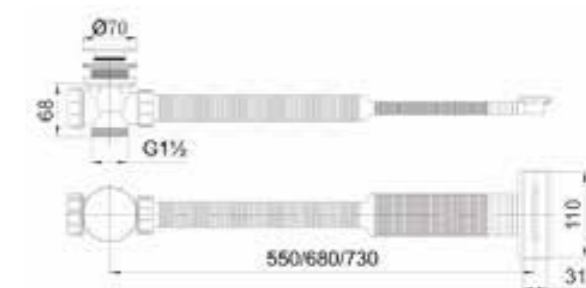

Incluído / Included

Cor
Color

○ Branco mate / Matte white

Características técnicas
Technical features

Material / Material	Acrílico / Acrylic
Válvula incluída / Valve included	Click clack
Escoamento / Water drain	Ralo padrão oculto / Concealed standard drain
Capacidade / Capacity	200L
Peso / Weight	45kg
Certificados / Certificates	CE - cUPC