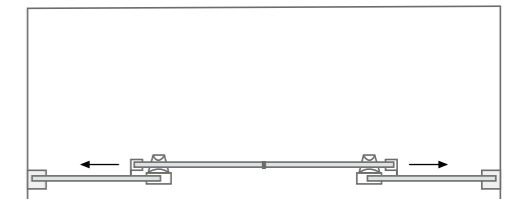

Opção banheira. Consultar tabela de preços.
Bathtub option. Consult price list.

Cor de perfil
Profile color

● Alumínio gun metal / Gun metal aluminum

Cores do vidro disponíveis
Glass colors available

☐ Transparente / Transparent

☐ Fosco ácido / Matte acid

☐ Fumado cinza / Smoked gray

☐ Fumado bronze / Smoked bronze

Características técnicas
Technical features

Altura / Height 195 cm

Espeçura vidro / Glass thickness 6 mm

Extensível / Extensible ✓

Reversível / Reversible ✓

Anti-calcário / Lime stone treatment ✓

Vidro temperado / Tempered glass ✓

Certificado / Certificate EN 12 150

Certificado CE / Certificate CE EN 14 128

Medidas disponíveis Available measures	Extensibilidade Extensibility	Acesso aproximado Approximate access
160 cm	157 a 162 cm	55 a 57.5 cm
165 cm	162 a 167 cm	57.5 a 60 cm
170 cm	167 a 172 cm	60 a 62.5 cm
175 cm	172 a 177 cm	62.5 a 65 cm
180 cm	177 a 182 cm	65 a 67.5 cm
185 cm	182 a 187 cm	67.5 a 70 cm
190 cm	187 a 192 cm	70 a 72.5 cm
195 cm	192 a 197 cm	72.5 a 75 cm
200 cm	197 a 202 cm	75 a 77.5 cm
205 cm	202 a 207 cm	77.5 a 80 cm
210 cm	207 a 212 cm	80 a 82.5 cm
215 cm	212 a 217 cm	82.5 a 85 cm
220 cm	217 a 222 cm	85 a 87.5 cm