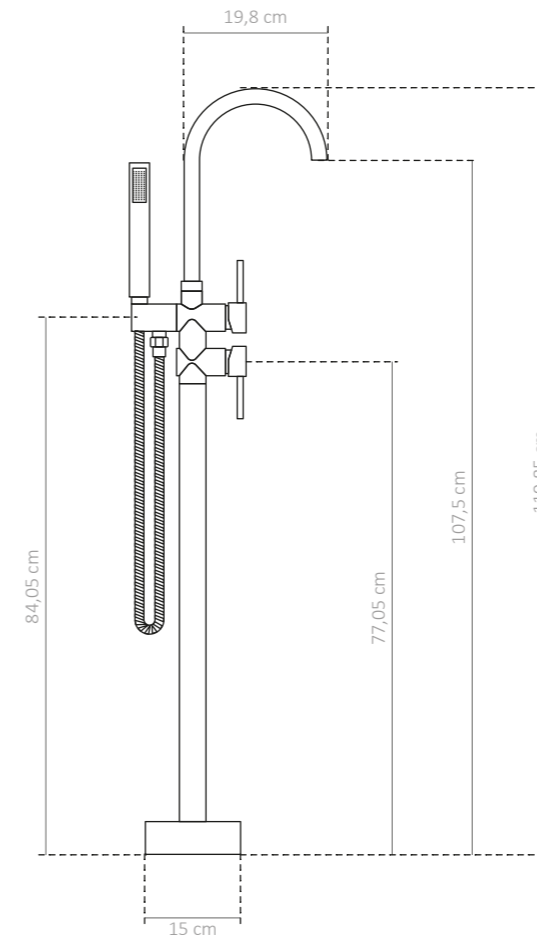

Características técnicas Technical features

Material / Material	Latão / Brass
Mangueira / Hose	Aço inoxidável / Stainless steel
Cartucho / Cartridge	Ø 3,5 mm

Cores disponíveis Available colors

- Cromado / Chrome
- Preto mate / Matte black