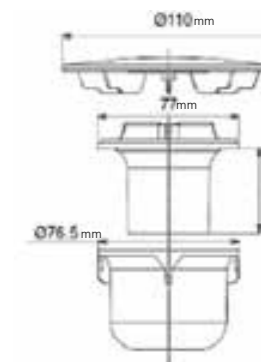

Medida A Measure A	Medida B Measure B		
	70 cm	80 cm	90 cm
80 cm	-	40 cm	-
90 cm	35 cm	-	45 cm
100 cm	35 cm	40 cm	-
120 cm	35 cm	40 cm	-
130 cm	35 cm	40 cm	-
140 cm	35 cm	40 cm	-
150 cm	35 cm	40 cm	-
160 cm	35 cm	40 cm	-
170 cm	35 cm	40 cm	-
180 cm	-	40 cm	-

Medida C
Measure C

Não necessita ser encastrada.
Don't need to be embedded

Válvula sifonada 90 mm incluída. / 90 mm siphon valve included
Tampa ABS cromada. / Chrome ABS cover.
Caudal 42L/min. / Flow rate 42L/min.