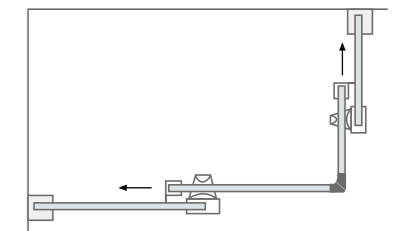

Medidas disponíveis Available measures	Extensibilidade Extensibility	Acesso aproximado Approximate access
70 x 70 cm	68 a 70.5 x 68 a 70.5 cm	36 cm
70 x 90 cm	68 a 70.5 x 78 a 90.5 cm	43 cm
70 x 100 cm	68 a 70.5 x 88 a 100.5 cm	46.5 cm
70 x 110 cm	68 a 70.5 x 108 a 110.5 cm	46.5 cm
70 x 120 cm	68 a 70.5 x 118 a 120.5 cm	48 cm
70 x 130 cm	68 a 70.5 x 128 a 130.5 cm	48 cm
70 x 140 cm	68 a 70.5 x 138 a 140.5 cm	51 cm
75 x 75 cm	73 a 75.5 x 73 a 75.5 cm	39.5 cm
75 x 90 cm	73 a 75.5 x 88 a 90.5 cm	43.5 cm
75 x 100 cm	73 a 75.5 x 98 a 100.5 cm	47 cm
75 x 110 cm	73 a 75.5 x 108 a 110.5 cm	47 cm
75 x 120 cm	73 a 75.5 x 118 a 120.5 cm	48.5 cm
75 x 130 cm	73 a 75.5 x 128 a 130.5 cm	48.5 cm
75 x 140 cm	73 a 75.5 x 138 a 140.5 cm	51.5 cm
80 x 80 cm	78 a 80.5 x 78 a 80.5 cm	43 cm
80 x 90 cm	78 a 80.5 x 88 a 90.5 cm	45 cm
80 x 100 cm	78 a 80.5 x 98 a 100.5 cm	50 cm
80 x 110 cm	78 a 80.5 x 108 a 110.5 cm	50 cm
80 x 120 cm	78 a 80.5 x 118 a 120.5 cm	52 cm
80 x 130 cm	78 a 80.5 x 128 a 130.5 cm	52 cm
80 x 140 cm	78 a 80.5 x 138 a 140.5 cm	54.5 cm
90 x 90 cm	88 a 90.5 x 88 a 90.5 cm	50 cm
90 x 100 cm	88 a 90.5 x 98 a 100.5 cm	53.5 cm
90 x 110 cm	88 a 90.5 x 108 a 110.5 cm	53.5 cm
90 x 120 cm	88 a 90.5 x 118 a 120.5 cm	55 cm
90 x 130 cm	88 a 90.5 x 128 a 130.5 cm	55 cm
90 x 140 cm	88 a 90.5 x 138 a 140.5 cm	58 cm

Cor de perfil Profile color

- Alumínio gun metal / Gun metal aluminum

Cores do vidro disponíveis Glass colors available

- ☐ Transparente / Transparent
- ☐ Fosco ácido / Matte acid
- ☐ Fumado cinza / Smoked gray
- ☐ Fumado bronze / Smoked bronze

Características técnicas Technical features

	Altura / Height	195 cm
	Espessura vidro / Glass thickness	6 mm
	Extensível / Extensible	✓
	Reversível / Reversible	✓
	Anti-calcário / Lime stone treatment	✓
	Vidro temperado / Tempered glass	✓
	Certificado / Certificate	EN 12 150
	Certificado CE / Certificate CE	EN 14 128