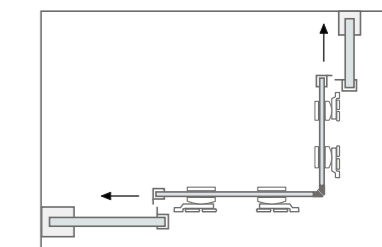

Medidas disponíveis Available measures	Extensibilidade Extensibility	Acesso aproximado Approximate access
70 x 70 cm	68.5 a 70 x 68.5 a 70 cm	32.5 a 33 cm
70 x 80 cm	68.5 a 70 x 78.5 a 80 cm	37.1 a 37.6 cm
70 x 90 cm	68.5 a 70 x 88.5 a 90 cm	43 a 43.5 cm
70 x 100 cm	68.5 a 70 x 98.5 a 100 cm	47.2 a 47.7 cm
70 x 110 cm	68.5 a 70 x 108.5 a 110 cm	51.5 a 52 cm
70 x 120 cm	68.5 a 70 x 118.5 a 120 cm	55.9 a 56.4 cm
70 x 130 cm	68.5 a 70 x 128.5 a 130 cm	55.9 a 56.4 cm
70 x 140 cm	68.5 a 70 x 138.5 a 140 cm	55.9 a 56.4 cm
75 x 75 cm	73.5 a 75 x 73.5 a 75 cm	37.1 a 37.6 cm
75 x 80 cm	73.5 a 75 x 78.5 a 80 cm	39.8 a 40.3 cm
75 x 90 cm	73.5 a 75 x 88.5 a 90 cm	44.5 a 45 cm
75 x 100 cm	73.5 a 75 x 98.5 a 100 cm	48.5 a 49 cm
75 x 110 cm	73.5 a 75 x 108.5 a 110 cm	52.7 a 53.2 cm
75 x 120 cm	73.5 a 75 x 118.5 a 120 cm	57.1 a 57.6 cm
75 x 130 cm	73.5 a 75 x 128.5 a 130 cm	57.1 a 57.6 cm
75 x 140 cm	73.5 a 75 x 138.5 a 140 cm	57.1 a 57.6 cm
80 x 80 cm	78.5 a 80 x 78.5 a 80 cm	42.4 a 42.9 cm
80 x 90 cm	78.5 a 80 x 88.5 a 90 cm	46.1 a 46.6 cm
80 x 100 cm	78.5 a 80 x 98.5 a 100 cm	50 a 50.5 cm
80 x 110 cm	78.5 a 80 x 108.5 a 110 cm	54.1 a 54.6 cm
80 x 120 cm	78.5 a 80 x 118.5 a 120 cm	58.3 a 58.8 cm
80 x 130 cm	78.5 a 80 x 128.5 a 130 cm	58.3 a 58.8 cm
80 x 140 cm	78.5 a 80 x 138.5 a 140 cm	58.3 a 58.8 cm
90 x 90 cm	88.5 a 90 x 88.5 a 90 cm	49.5 a 50 cm
90 x 100 cm	88.5 a 90 x 98.5 a 100 cm	53.1 a 53.6 cm
90 x 110 cm	88.5 a 90 x 108.5 a 110 cm	57 a 57.5 cm
90 x 120 cm	88.5 a 90 x 118.5 a 120 cm	61 a 61.5 cm
90 x 130 cm	88.5 a 90 x 128.5 a 130 cm	61 a 61.5 cm
90 x 140 cm	88.5 a 90 x 138.5 a 140 cm	61 a 61.5 cm

Cor de perfil Profile color

● Alumínio gun metal / Gun metal aluminum

Cores de vidro disponíveis Glass colors available

☒ Transparente / Transparent

Características técnicas Technical features

▮	Altura / Height	200 cm
-|	Espessura vidro fixo / Fixed glass thickness	8 mm
-|	Espessura vidro móvel / Movable glass thickness	6 mm
▮	Extensível / Extensible	✓
▮	Reversível / Reversible	✓
▮	Libertação da porta / Door release	✓
▮	Anti-calcário / Lime stone treatment	✓
▮	Vidro temperado / Tempered glass	✓
▮	Certificado / Certificate	EN 12 150
▮	Certificado CE / Certificate CE	EN 14 128