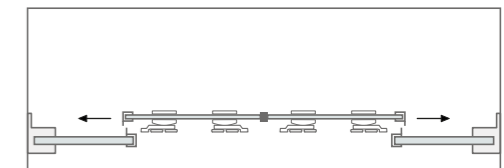

Cor de perfil Profile color

Alumínio cromado / Chrome aluminum

Cores de vidro disponíveis Glass colors available

Transparente / Transparent

Características técnicas Technical features

Altura / Height	195 cm
Espessura vidro / Glass thickness	6 mm
Extensível / Extensible	✓
Reversível / Reversible	✓
Libertação da porta / Door release	✓
Anti-calcário / Lime stone treatment	✓
Vidro temperado / Tempered glass	✓
Certificado / Certificate	EN 12 150
Certificado CE / Certificate CE	EN 14 128

Medidas disponíveis Available measures	Extensibilidade Extensibility	Acesso aproximado Approximate access
160 cm	158.5 a 162.5 cm	66 cm
165 cm	163.5 a 167.5 cm	68.5 cm
170 cm	168.5 a 172.5 cm	71 cm
175 cm	173.5 a 177.5 cm	73.5 cm
180 cm	178.5 a 182.5 cm	76 cm
185 cm	183.5 a 187.5 cm	78.5 cm
190 cm	188.5 a 192.5 cm	81 cm
195 cm	193.5 a 197.5 cm	83.5 cm
200 cm	198.5 a 202.5 cm	86 cm