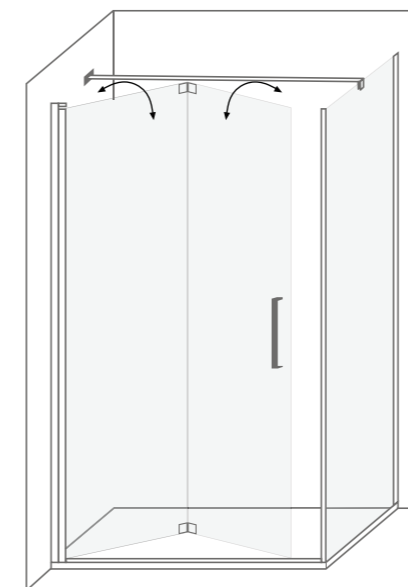

Medidas frontais disponíveis Front measures available	Extensibilidade Extensibility	Acesso aproximado Approximate access
70 cm	68 a 69.5 cm	58 a 59.5 cm
80 cm	78 a 79.5 cm	68 a 69.5 cm
90 cm	88 a 89.5 cm	78 a 79.5 cm

Medidas laterais disponíveis Side measures available	Extensibilidade Extensibility
70 cm	68 a 69 cm
80 cm	78 a 79 cm
90 cm	88 a 89 cm
100 cm	98 a 99 cm

Cor de perfil Profile color

Alumínio cromado / Chrome aluminum

Cores de vidro disponíveis Glass colors available

Transparente / Transparent

Características técnicas Technical features

Altura / Height	195 cm
Espessura vidro / Glass thickness	6 mm
Extensível / Extensible	✓
Reversível / Reversible	✓
Anti-calcário / Lime stone treatment	✓
Vidro temperado / Tempered glass	✓
Certificado / Certificate	EN 12 150
Certificado CE / Certificate CE	EN 14 128