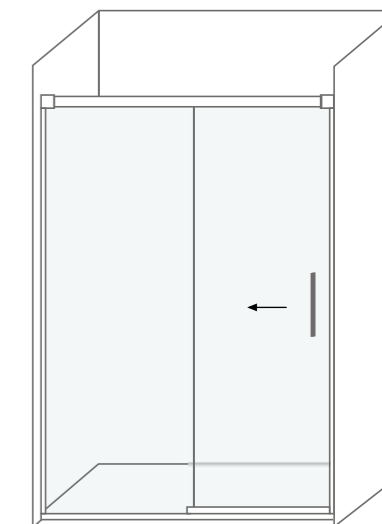

Medidas disponíveis Available measures	Extensibilidade Extensibility	Acesso aproximado Approximate access
100 cm	97 a 100 cm	39.6 a 41.6 cm
105 cm	102 a 105 cm	42.1 a 44.1 cm
110 cm	107 a 110 cm	44.6 a 46.6 cm
115 cm	112 a 115 cm	47.1 a 49.1 cm
120 cm	117 a 120 cm	49.6 a 51.6 cm
125 cm	122 a 125 cm	52.1 a 54.1 cm
130 cm	127 a 130 cm	54.6 a 56.6 cm
135 cm	132 a 135 cm	57.1 a 59.1 cm
140 cm	137 a 140 cm	59.6 a 61.6 cm
145 cm	142 a 145 cm	62.1 a 64.1 cm
150 cm	147 a 150 cm	64.6 a 66.6 cm
155 cm	152 a 155 cm	67.1 a 69.1 cm
160 cm	157 a 160 cm	69.6 a 71.6 cm
165 cm	162 a 165 cm	72.1 a 74.1 cm
170 cm	167 a 170 cm	74.6 a 76.6 cm
175 cm	172 a 175 cm	77.1 a 79.1 cm
180 cm	177 a 180 cm	79.6 a 81.6 cm

Cor de perfil Profile color

● Alumínio preto / Black aluminum

Cores de vidro disponíveis Glass colors available

☒ Transparente / Transparent

Características técnicas Technical features

▮	Altura / Height	200 cm
-|+	Espessura vidro fixo / Fixed glass thickness	8 mm
-|+	Espessura vidro móvel / Movable glass thickness	6 mm
▮	Extensível / Extensible	✓
▮	Reversível / Reversible	✓
▮	Libertação da porta / Door release	✓
▮	Anti-calcário / Lime stone treatment	✓
▮	Vidro temperado / Tempered glass	✓
▮	Certificado / Certificate	EN 12 150
▮	Certificado CE / Certificate CE	EN 14 128

Athenas 2P, em preto.
Duche embutido Aura, em preto. Acessórios Leman 03 e 07, em preto.
Athenas 2P, in black. Aura built-in shower, in black. Leman 03 and 07 accessories, in black.