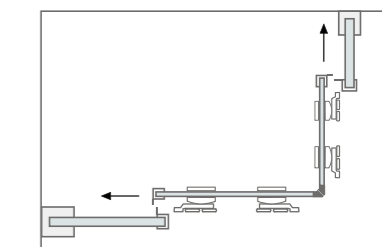

Athenas Angular ES

Divisória angular para base de duche com duas portas de correr e dois vidros fixos, sem perfil inferior e com roldanas duplas.

Angular shower tray enclosure with two sliding doors and two fixed glasses, without lower profile and with double rollers.