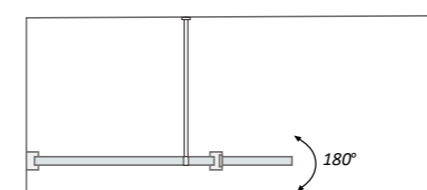

 Altura / Height	200 cm
 Espessura vidro / Glass thickness	6 mm
 Extensível / Extensible	✓
 Reversível / Reversible	✓
 Anti-calcário / Lime stone treatment	✓
 Vidro temperado / Tempered glass	✓
 Certificado / Certificate	EN 12 150
 Certificado CE / Certificate CE	EN 14 128

## Sydra Sport NG

Divisória para base de duche com um vidro fixo e porta abatível.

Shower tray enclosure with one fixed glass and a swinging door.

Medidas disponíveis Available measures	Extensibilidade Extensibility
80 + 30 cm	110 a 112 cm
90 + 30 cm	120 a 122 cm
100 + 30 cm	130 a 132 cm
120 + 30 cm	150 a 152 cm