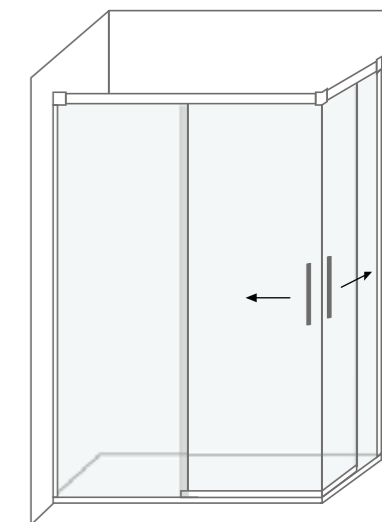

Medidas disponíveis Available measures	Extensibilidade Extensibility	Acesso aproximado Approximate access
70 x 70 cm	68.5 a 70 x 68.5 a 70 cm	32.5 a 33 cm
70 x 80 cm	68.5 a 70 x 78.5 a 80 cm	37.1 a 37.6 cm
70 x 90 cm	68.5 a 70 x 88.5 a 90 cm	43 a 43.5 cm
70 x 100 cm	68.5 a 70 x 98.5 a 100 cm	47.2 a 47.7 cm
70 x 110 cm	68.5 a 70 x 108.5 a 110 cm	51.5 a 52 cm
70 x 120 cm	68.5 a 70 x 118.5 a 120 cm	55.9 a 56.4 cm
70 x 130 cm	68.5 a 70 x 128.5 a 130 cm	55.9 a 56.4 cm
70 x 140 cm	68.5 a 70 x 138.5 a 140 cm	55.9 a 56.4 cm
75 x 75 cm	73.5 a 75 x 73.5 a 75 cm	37.1 a 37.6 cm
75 x 80 cm	73.5 a 75 x 78.5 a 80 cm	39.8 a 40.3 cm
75 x 90 cm	73.5 a 75 x 88.5 a 90 cm	44.5 a 45 cm
75 x 100 cm	73.5 a 75 x 98.5 a 100 cm	48.5 a 49 cm
75 x 110 cm	73.5 a 75 x 108.5 a 110 cm	52.7 a 53.2 cm
75 x 120 cm	73.5 a 75 x 118.5 a 120 cm	57.1 a 57.6 cm
75 x 130 cm	73.5 a 75 x 128.5 a 130 cm	57.1 a 57.6 cm
75 x 140 cm	73.5 a 75 x 138.5 a 140 cm	57.1 a 57.6 cm
80 x 80 cm	78.5 a 80 x 78.5 a 80 cm	42.4 a 42.9 cm
80 x 90 cm	78.5 a 80 x 88.5 a 90 cm	46.1 a 46.6 cm
80 x 100 cm	78.5 a 80 x 98.5 a 100 cm	50 a 50.5 cm
80 x 110 cm	78.5 a 80 x 108.5 a 110 cm	54.1 a 54.6 cm
80 x 120 cm	78.5 a 80 x 118.5 a 120 cm	58.3 a 58.8 cm
80 x 130 cm	78.5 a 80 x 128.5 a 130 cm	58.3 a 58.8 cm
80 x 140 cm	78.5 a 80 x 138.5 a 140 cm	58.3 a 58.8 cm
90 x 90 cm	88.5 a 90 x 88.5 a 90 cm	49.5 a 50 cm
90 x 100 cm	88.5 a 90 x 98.5 a 100 cm	53.1 a 53.6 cm
90 x 110 cm	88.5 a 90 x 108.5 a 110 cm	57 a 57.5 cm
90 x 120 cm	88.5 a 90 x 118.5 a 120 cm	61 a 61.5 cm
90 x 130 cm	88.5 a 90 x 128.5 a 130 cm	61 a 61.5 cm
90 x 140 cm	88.5 a 90 x 138.5 a 140 cm	61 a 61.5 cm

Cor de perfil Profile color

● Alumínio cobre / Copper aluminum

Cores de vidro disponíveis Glass colors available

☒ Transparente / Transparent

Características técnicas Technical features

▮	Altura / Height	200 cm
-|	Espessura vidro fixo / Fixed glass thickness	8 mm
-|	Espessura vidro móvel / Movable glass thickness	6 mm
▮	Extensível / Extensible	✓
▮	Reversível / Reversible	✓
▮	Libertação da porta / Door release	✓
▮	Anti-calcário / Lime stone treatment	✓
▮	Vidro temperado / Tempered glass	✓
▮	Certificado / Certificate	EN 12 150
▮	Certificado CE / Certificate CE	EN 14 128