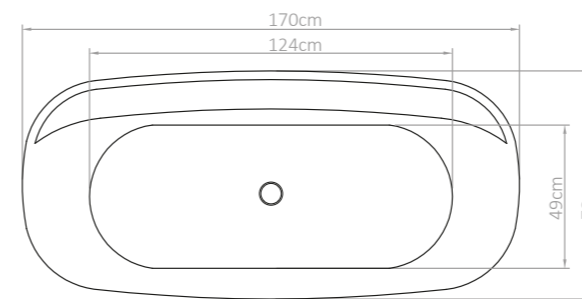

Sand

Banheira termo moldada em solid surface e acrílico.

Acrylic and solid surface thermoformed bathtub.

Incluído / Included

Cor
Color

● Caqui mate no exterior / Khaki matte outside

○ Branco mate no interior / Matte white inside

Características técnicas
Technical features

Material / Material	Exterior solid surface, interior acrílico / Solid surface exterior, acrylic interior
Válvula incluída / Valve included	Click clack
Escoamento / Water drain	Ralo padrão oculto / Concealed standard drain
Capacidade / Capacity	230L
Peso / Weight	66kg
Certificados / Certificates	CE - cUPC