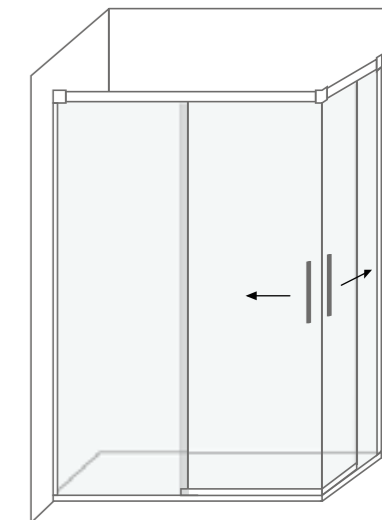

Medidas disponíveis Available measures	Extensibilidade Extensibility	Acesso aproximado Approximate access
70 x 70 cm	68.5 a 70 x 68.5 a 70 cm	32.5 a 33 cm
70 x 80 cm	68.5 a 70 x 78.5 a 80 cm	37.1 a 37.6 cm
70 x 90 cm	68.5 a 70 x 88.5 a 90 cm	43 a 43.5 cm
70 x 100 cm	68.5 a 70 x 98.5 a 100 cm	47.2 a 47.7 cm
70 x 110 cm	68.5 a 70 x 108.5 a 110 cm	51.5 a 52 cm
70 x 120 cm	68.5 a 70 x 118.5 a 120 cm	55.9 a 56.4 cm
70 x 130 cm	68.5 a 70 x 128.5 a 130 cm	55.9 a 56.4 cm
70 x 140 cm	68.5 a 70 x 138.5 a 140 cm	55.9 a 56.4 cm
75 x 75 cm	73.5 a 75 x 73.5 a 75 cm	37.1 a 37.6 cm
75 x 80 cm	73.5 a 75 x 78.5 a 80 cm	39.8 a 40.3 cm
75 x 90 cm	73.5 a 75 x 88.5 a 90 cm	44.5 a 45 cm
75 x 100 cm	73.5 a 75 x 98.5 a 100 cm	48.5 a 49 cm
75 x 110 cm	73.5 a 75 x 108.5 a 110 cm	52.7 a 53.2 cm
75 x 120 cm	73.5 a 75 x 118.5 a 120 cm	57.1 a 57.6 cm
75 x 130 cm	73.5 a 75 x 128.5 a 130 cm	57.1 a 57.6 cm
75 x 140 cm	73.5 a 75 x 138.5 a 140 cm	57.1 a 57.6 cm
80 x 80 cm	78.5 a 80 x 78.5 a 80 cm	42.4 a 42.9 cm
80 x 90 cm	78.5 a 80 x 88.5 a 90 cm	46.1 a 46.6 cm
80 x 100 cm	78.5 a 80 x 98.5 a 100 cm	50 a 50.5 cm
80 x 110 cm	78.5 a 80 x 108.5 a 110 cm	54.1 a 54.6 cm
80 x 120 cm	78.5 a 80 x 118.5 a 120 cm	58.3 a 58.8 cm
80 x 130 cm	78.5 a 80 x 128.5 a 130 cm	58.3 a 58.8 cm
80 x 140 cm	78.5 a 80 x 138.5 a 140 cm	58.3 a 58.8 cm
90 x 90 cm	88.5 a 90 x 88.5 a 90 cm	49.5 a 50 cm
90 x 100 cm	88.5 a 90 x 98.5 a 100 cm	53.1 a 53.6 cm
90 x 110 cm	88.5 a 90 x 108.5 a 110 cm	57 a 57.5 cm
90 x 120 cm	88.5 a 90 x 118.5 a 120 cm	61 a 61.5 cm
90 x 130 cm	88.5 a 90 x 128.5 a 130 cm	61 a 61.5 cm
90 x 140 cm	88.5 a 90 x 138.5 a 140 cm	61 a 61.5 cm

Cor de perfil Profile color

Alumínio cromado / Chrome aluminum

Cores de vidro disponíveis Glass colors available

Transparente / Transparent

Características técnicas Technical features

Altura / Height	200 cm
Espessura vidro fixo / Fixed glass thickness	8 mm
Espessura vidro móvel / Movable glass thickness	6 mm
Extensível / Extensible	✓
Reversível / Reversible	✓
Libertação da porta / Door release	✓
Anti-calcário / Lime stone treatment	✓
Vidro temperado / Tempered glass	✓
Certificado / Certificate	EN 12 150
Certificado CE / Certificate CE	EN 14 128