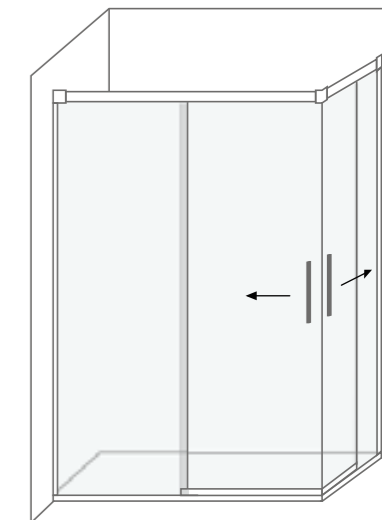

Medidas disponíveis Available measures	Extensibilidade Extensibility	Acesso aproximado Approximate access
70 x 70 cm	68.5 a 70 x 68.5 a 70 cm	32.5 a 33 cm
70 x 80 cm	68.5 a 70 x 78.5 a 80 cm	37.1 a 37.6 cm
70 x 90 cm	68.5 a 70 x 88.5 a 90 cm	43 a 43.5 cm
70 x 100 cm	68.5 a 70 x 98.5 a 100 cm	47.2 a 47.7 cm
70 x 110 cm	68.5 a 70 x 108.5 a 110 cm	51.5 a 52 cm
70 x 120 cm	68.5 a 70 x 118.5 a 120 cm	55.9 a 56.4 cm
70 x 130 cm	68.5 a 70 x 128.5 a 130 cm	55.9 a 56.4 cm
70 x 140 cm	68.5 a 70 x 138.5 a 140 cm	55.9 a 56.4 cm
75 x 75 cm	73.5 a 75 x 73.5 a 75 cm	37.1 a 37.6 cm
75 x 80 cm	73.5 a 75 x 78.5 a 80 cm	39.8 a 40.3 cm
75 x 90 cm	73.5 a 75 x 88.5 a 90 cm	44.5 a 45 cm
75 x 100 cm	73.5 a 75 x 98.5 a 100 cm	48.5 a 49 cm
75 x 110 cm	73.5 a 75 x 108.5 a 110 cm	52.7 a 53.2 cm
75 x 120 cm	73.5 a 75 x 118.5 a 120 cm	57.1 a 57.6 cm
75 x 130 cm	73.5 a 75 x 128.5 a 130 cm	57.1 a 57.6 cm
75 x 140 cm	73.5 a 75 x 138.5 a 140 cm	57.1 a 57.6 cm
80 x 80 cm	78.5 a 80 x 78.5 a 80 cm	42.4 a 42.9 cm
80 x 90 cm	78.5 a 80 x 88.5 a 90 cm	46.1 a 46.6 cm
80 x 100 cm	78.5 a 80 x 98.5 a 100 cm	50 a 50.5 cm
80 x 110 cm	78.5 a 80 x 108.5 a 110 cm	54.1 a 54.6 cm
80 x 120 cm	78.5 a 80 x 118.5 a 120 cm	58.3 a 58.8 cm
80 x 130 cm	78.5 a 80 x 128.5 a 130 cm	58.3 a 58.8 cm
80 x 140 cm	78.5 a 80 x 138.5 a 140 cm	58.3 a 58.8 cm
90 x 90 cm	88.5 a 90 x 88.5 a 90 cm	49.5 a 50 cm
90 x 100 cm	88.5 a 90 x 98.5 a 100 cm	53.1 a 53.6 cm
90 x 110 cm	88.5 a 90 x 108.5 a 110 cm	57 a 57.5 cm
90 x 120 cm	88.5 a 90 x 118.5 a 120 cm	61 a 61.5 cm
90 x 130 cm	88.5 a 90 x 128.5 a 130 cm	61 a 61.5 cm
90 x 140 cm	88.5 a 90 x 138.5 a 140 cm	61 a 61.5 cm

Cor de perfil
Profile color

● Alumínio preto / Black aluminum

Cores de vidro disponíveis
Glass colors available

☒ Transparente / Transparent

Características técnicas
Technical features

▮	Altura / Height	200 cm
-|	Espessura vidro fixo / Fixed glass thickness	8 mm
-|	Espessura vidro móvel / Movable glass thickness	6 mm
▮	Extensível / Extensible	✓
▮	Reversível / Reversible	✓
▮	Libertação da porta / Door release	✓
▮	Anti-calcário / Lime stone treatment	✓
▮	Vidro temperado / Tempered glass	✓
▮	Certificado / Certificate	EN 12 150
▮	Certificado CE / Certificate CE	EN 14 128