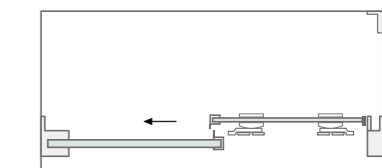

Medidas disponíveis Available measures	Extensibilidade Extensibility	Acesso aproximado Approximate access
100 cm	98.5 a 102.5 cm	40.4 cm
105 cm	103.5 a 107.5 cm	42.9 cm
110 cm	108.5 a 112.5 cm	45.4 cm
115 cm	113.5 a 117.5 cm	47.9 cm
120 cm	118.5 a 122.5 cm	50.4 cm
125 cm	123.5 a 127.5 cm	52.9 cm
130 cm	128.5 a 132.5 cm	55.4 cm
135 cm	133.5 a 137.5 cm	57.9 cm
140 cm	138.5 a 142.5 cm	60.4 cm
145 cm	143.5 a 147.5 cm	62.9 cm
150 cm	148.5 a 152.5 cm	65.4 cm
155 cm	153.5 a 157.5 cm	67.9 cm
160 cm	158.5 a 162.5 cm	70.4 cm
165 cm	163.5 a 167.5 cm	72.9 cm
170 cm	168.5 a 172.5 cm	75.4 cm

Medidas laterais disponíveis Available side measures	Extensibilidade Extensibility
70 cm	68.5 a 70 cm
75 cm	73.5 a 75 cm
80 cm	78.5 a 80 cm
90 cm	88.5 a 90 cm

Cor de perfil Profile color

Alúminio cromado / Chrome aluminum

Cores de vidro disponíveis Glass colors available

Transparente / Transparent

Características técnicas Technical features

Altura / Height	195 cm
Espessura vidro / Glass thickness	6 mm
Extensível / Extensible	✓
Reversível / Reversible	✓
Libertação da porta / Door release	✓
Anti-calcário / Lime stone treatment	✓
Vidro temperado / Tempered glass	✓
Certificado / Certificate	EN 12 150
Certificado CE / Certificate CE	EN 14 128