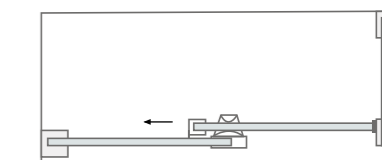

Medidas disponíveis Available measures	Extensibilidade Extensibility	Acesso aproximado Approximate access
100 cm	98.5 a 102 cm	37.5 a 40 cm
105 cm	103.5 a 107 cm	40 a 42.5 cm
110 cm	108.5 a 112 cm	42.5 a 45 cm
115 cm	113.5 a 117 cm	45 a 47.5 cm
120 cm	118.5 a 122 cm	47.5 a 50 cm
125 cm	123.5 a 127 cm	50 a 52.5 cm
130 cm	128.5 a 132cm	52.5 a 55 cm
135 cm	133.5 a 137 cm	55 a 57.5 cm
140 cm	138.5 a 142 cm	57.5 a 60 cm
145 cm	143.5 a 147 cm	60 a 62.5 cm
150 cm	148.5 a 152 cm	62.5 a 65 cm
155 cm	153.5 a 157 cm	65 a 67.5 cm
160 cm	158.5 a 162 cm	67.5 a 70 cm
165 cm	163.5 a 167 cm	70 a 72.5 cm
170 cm	168.5 a 172 cm	72.5 a 75 cm
175 cm	173.5 a 177 cm	75 a 77.5 cm
180 cm	178.5 a 182 cm	77.5 a 80 cm

Medidas laterais disponíveis Available side measures	Extensibilidade Extensibility
70 cm	68.5 a 70 cm
75 cm	73.5 a 75 cm
80 cm	78.5 a 80 cm
90 cm	88.5 a 90 cm

Cor de perfil Profile color

● Alumínio ouro rosa / Rose gold aluminum

Cores do vidro disponíveis Glass colors available

☐ Transparente / Transparent

☐ Fosco ácido / Matte acid

☐ Fumado cinza / Smoked gray

☐ Fumado bronze / Smoked bronze

Características técnicas Technical features

Altura / Height	195 cm
Espeçura vidro / Glass thickness	6 mm
Extensível / Extensible	✓
Reversível / Reversible	✓
Anti-calcário / Lime stone treatment	✓
Vidro temperado / Tempered glass	✓
Certificado / Certificate	EN 12 150
Certificado CE / Certificate CE	EN 14 128