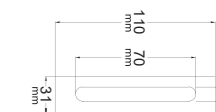

Incluído / Included