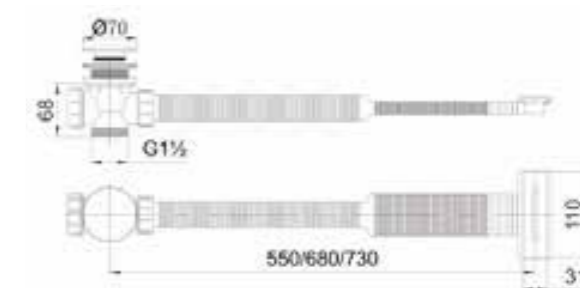

Incluído / Included

Cor
Color

- ☐ Branco mate / Matte white

Características técnicas
Technical features

Material / Material	Acrílico / Acrylic
Válvula incluída / Valve included	Click clack
Escoamento / Water drain	Ralo padrão oculto / Concealed standard drain
Capacidade / Capacity	230L
Peso / Weight	50kg
Certificados / Certificates	CE - cUPC