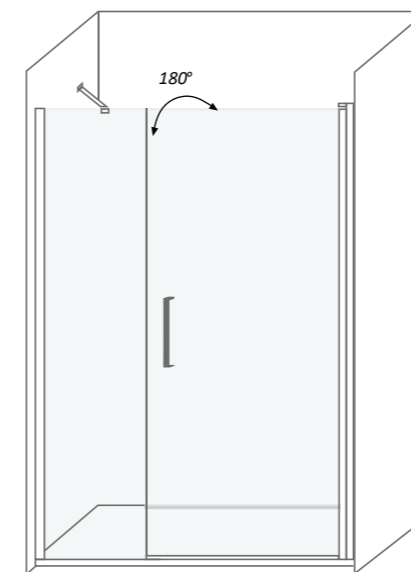

Medidas disponíveis Available measures	Extensibilidade Extensibility	Acesso aproximado Approximate access
100 cm = (70+30)	98 a 100.5 cm	63 a 65 cm
110 cm = (80+30)	108 a 110.5 cm	73 a 75 cm
120 cm = (90+30)	118 a 120.5 cm	83 a 85 cm
110 cm = (70+40)	108 a 110.5 cm	63 a 65 cm
120 cm = (80+40)	118 a 120.5 cm	73 a 75 cm
130 cm = (90+40)	128 a 130.5 cm	83 a 85 cm

Cor de perfil Profile color

Alumínio cromado / Chrome aluminum

Cores de vidro disponíveis Glass colors available

Transparente / Transparent

Características técnicas Technical features

Altura / Height	195 cm
Espessura vidro / Glass thickness	6 mm
Extensível / Extensible	✓
Reversível / Reversible	✓
Abertura / Opening	180°
Anti-calcário / Lime stone treatment	✓
Vidro temperado / Tempered glass	✓
Certificado / Certificate	EN 12 150
Certificado CE / Certificate CE	EN 14 128