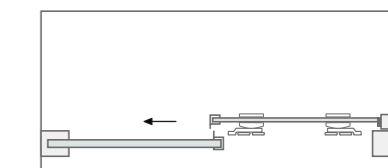

Medidas disponíveis Available measures	Extensibilidade Extensibility	Acesso aproximado Approximate access
100 cm	97 a 100 cm	39.6 a 41.6 cm
105 cm	102 a 105 cm	42.1 a 44.1 cm
110 cm	107 a 110 cm	44.6 a 46.6 cm
115 cm	112 a 115 cm	47.1 a 49.1 cm
120 cm	117 a 120 cm	49.6 a 51.6 cm
125 cm	122 a 125 cm	52.1 a 54.1 cm
130 cm	127 a 130 cm	54.6 a 56.6 cm
135 cm	132 a 135 cm	57.1 a 59.1 cm
140 cm	137 a 140 cm	59.6 a 61.6 cm
145 cm	142 a 145 cm	62.1 a 64.1 cm
150 cm	147 a 150 cm	64.6 a 66.6 cm
155 cm	152 a 155 cm	67.1 a 69.1 cm
160 cm	157 a 160 cm	69.6 a 71.6 cm
165 cm	162 a 165 cm	72.1 a 74.1 cm
170 cm	167 a 170 cm	74.6 a 76.6 cm
175 cm	172 a 175 cm	77.1 a 79.1 cm
180 cm	177 a 180 cm	79.6 a 81.6 cm

Cor de perfil Profile color

Alumínio cromado / Chrome aluminum

Cores de vidro disponíveis Glass colors available

Transparente / Transparent

Características técnicas Technical features

Altura / Height	200 cm
Espessura vidro fixo / Fixed glass thickness	8 mm
Espessura vidro móvel / Movable glass thickness	6 mm
Extensível / Extensible	✓
Reversível / Reversible	✓
Libertação da porta / Door release	✓
Anti-calcário / Lime stone treatment	✓
Vidro temperado / Tempered glass	✓
Certificado / Certificate	EN 12 150
Certificado CE / Certificate CE	EN 14 128