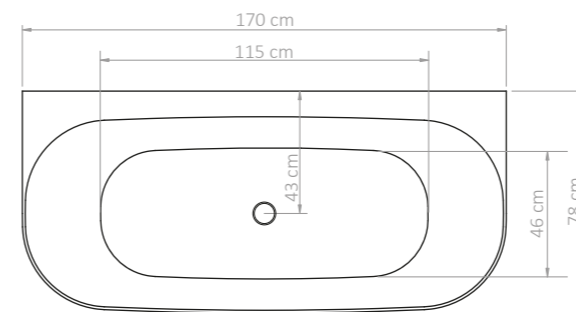

Cor Color

- ☐ Branco mate no exterior / Matte white outside
- ☐ Branco brilho no interior / Glossy white inside

Características técnicas Technical features

Material / Material	Acrílico / Acrylic
Válvula incluída / Valve included	Click clack
Escoamento / Water drain	Ralo padrão oculto / Concealed standard drain
Capacidade / Capacity	250L
Peso / Weight	51kg
Certificados / Certificates	CE - cUPC

Incluído / Included