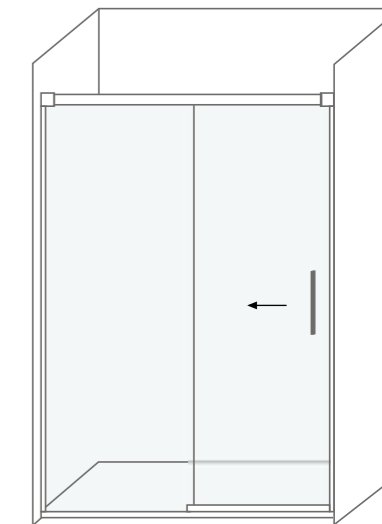

Medidas disponíveis Available measures	Extensibilidade Extensibility	Acesso aproximado Approximate access
100 cm	97 a 100 cm	39.6 a 41.6 cm
105 cm	102 a 105 cm	42.1 a 44.1 cm
110 cm	107 a 110 cm	44.6 a 46.6 cm
115 cm	112 a 115 cm	47.1 a 49.1 cm
120 cm	117 a 120 cm	49.6 a 51.6 cm
125 cm	122 a 125 cm	52.1 a 54.1 cm
130 cm	127 a 130 cm	54.6 a 56.6 cm
135 cm	132 a 135 cm	57.1 a 59.1 cm
140 cm	137 a 140 cm	59.6 a 61.6 cm
145 cm	142 a 145 cm	62.1 a 64.1 cm
150 cm	147 a 150 cm	64.6 a 66.6 cm
155 cm	152 a 155 cm	67.1 a 69.1 cm
160 cm	157 a 160 cm	69.6 a 71.6 cm
165 cm	162 a 165 cm	72.1 a 74.1 cm
170 cm	167 a 170 cm	74.6 a 76.6 cm
175 cm	172 a 175 cm	77.1 a 79.1 cm
180 cm	177 a 180 cm	79.6 a 81.6 cm

Cor de perfil Profile color

● Alumínio gun metal / Gun metal aluminum

Cores de vidro disponíveis Glass colors available

☒ Transparente / Transparent

Características técnicas Technical features

▮	Altura / Height	200 cm
-|+	Espessura vidro fixo / Fixed glass thickness	8 mm
-|+	Espessura vidro móvel / Movable glass thickness	6 mm
▮	Extensível / Extensible	✓
▮	Reversível / Reversible	✓
▮	Libertação da porta / Door release	✓
▮	Anti-calcário / Lime stone treatment	✓
▮	Vidro temperado / Tempered glass	✓
▮	Certificado / Certificate	EN 12 150
▮	Certificado CE / Certificate CE	EN 14 128