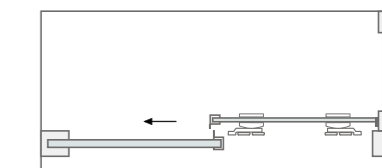

Medidas disponíveis Available measures	Extensibilidade Extensibility	Acesso aproximado Approximate access
100 cm	97 a 100 cm	40 a 42 cm
105 cm	102 a 105 cm	42.5 a 44.5 cm
110 cm	107 a 110 cm	45 a 47 cm
115 cm	112 a 115 cm	47.5 a 49.5 cm
120 cm	117 a 120 cm	50 a 52 cm
125 cm	122 a 125 cm	52.5 a 54.5 cm
130 cm	127 a 130 cm	55 a 57 cm
135 cm	132 a 135 cm	57.5 a 59.5 cm
140 cm	137 a 140 cm	60 a 62 cm
145 cm	142 a 145 cm	62.5 a 64.5 cm
150 cm	147 a 150 cm	65 a 67 cm
155 cm	152 a 155 cm	67.5 a 69.5 cm
160 cm	157 a 160 cm	70 a 72 cm
165 cm	162 a 165 cm	72.5 a 74.5 cm
170 cm	167 a 170 cm	75 a 77 cm
175 cm	172 a 175 cm	77.5 a 79.5 cm
180 cm	177 a 180 cm	80 a 82 cm

Medidas laterais disponíveis Available side measures	Extensibilidade Extensibility
70 cm	68 a 69 cm
75 cm	73 a 74 cm
80 cm	78 a 79 cm
90 cm	88 a 89 cm

Cor de perfil Profile color

- Alumínio preto / Black aluminum

Cores de vidro disponíveis Glass colors available

- ☒ Transparente / Transparent

Características técnicas Technical features

Altura / Height	200 cm
Espessura vidro fixo e lateral / Fixed and side glass thickness	8 mm
Espessura vidro móvel / Movable glass thickness	6 mm
Extensível / Extensible	✓
Reversível / Reversible	✓
Libertação da porta / Door release	✓
Anti-calcário / Lime stone treatment	✓
Vidro temperado / Tempered glass	✓
Certificado / Certificate	EN 12 150
Certificado CE / Certificate CE	EN 14 128