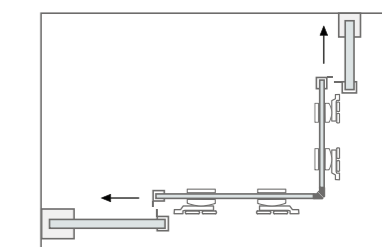

Medidas disponíveis Available measures	Extensibilidade Extensibility	Acesso aproximado Approximate access
70 x 70 cm	68.5 a 70 x 68.5 a 70 cm	32.5 a 33 cm
70 x 80 cm	68.5 a 70 x 78.5 a 80 cm	37.1 a 37.6 cm
70 x 90 cm	68.5 a 70 x 88.5 a 90 cm	43 a 43.5 cm
70 x 100 cm	68.5 a 70 x 98.5 a 100 cm	47.2 a 47.7 cm
70 x 110 cm	68.5 a 70 x 108.5 a 110 cm	51.5 a 52 cm
70 x 120 cm	68.5 a 70 x 118.5 a 120 cm	55.9 a 56.4 cm
70 x 130 cm	68.5 a 70 x 128.5 a 130 cm	55.9 a 56.4 cm
70 x 140 cm	68.5 a 70 x 138.5 a 140 cm	55.9 a 56.4 cm
75 x 75 cm	73.5 a 75 x 73.5 a 75 cm	37.1 a 37.6 cm
75 x 80 cm	73.5 a 75 x 78.5 a 80 cm	39.8 a 40.3 cm
75 x 90 cm	73.5 a 75 x 88.5 a 90 cm	44.5 a 45 cm
75 x 100 cm	73.5 a 75 x 98.5 a 100 cm	48.5 a 49 cm
75 x 110 cm	73.5 a 75 x 108.5 a 110 cm	52.7 a 53.2 cm
75 x 120 cm	73.5 a 75 x 118.5 a 120 cm	57.1 a 57.6 cm
75 x 130 cm	73.5 a 75 x 128.5 a 130 cm	57.1 a 57.6 cm
75 x 140 cm	73.5 a 75 x 138.5 a 140 cm	57.1 a 57.6 cm
80 x 80 cm	78.5 a 80 x 78.5 a 80 cm	42.4 a 42.9 cm
80 x 90 cm	78.5 a 80 x 88.5 a 90 cm	46.1 a 46.6 cm
80 x 100 cm	78.5 a 80 x 98.5 a 100 cm	50 a 50.5 cm
80 x 110 cm	78.5 a 80 x 108.5 a 110 cm	54.1 a 54.6 cm
80 x 120 cm	78.5 a 80 x 118.5 a 120 cm	58.3 a 58.8 cm
80 x 130 cm	78.5 a 80 x 128.5 a 130 cm	58.3 a 58.8 cm
80 x 140 cm	78.5 a 80 x 138.5 a 140 cm	58.3 a 58.8 cm
90 x 90 cm	88.5 a 90 x 88.5 a 90 cm	49.5 a 50 cm
90 x 100 cm	88.5 a 90 x 98.5 a 100 cm	53.1 a 53.6 cm
90 x 110 cm	88.5 a 90 x 108.5 a 110 cm	57 a 57.5 cm
90 x 120 cm	88.5 a 90 x 118.5 a 120 cm	61 a 61.5 cm
90 x 130 cm	88.5 a 90 x 128.5 a 130 cm	61 a 61.5 cm
90 x 140 cm	88.5 a 90 x 138.5 a 140 cm	61 a 61.5 cm

Cor de perfil Profile color

● Alumínio cobre / Copper aluminum

Cores de vidro disponíveis Glass colors available

☒ Transparente / Transparent

Características técnicas Technical features

▮	Altura / Height	200 cm
-|	Espessura vidro fixo / Fixed glass thickness	8 mm
-|	Espessura vidro móvel / Movable glass thickness	6 mm
▮	Extensível / Extensible	✓
▮	Reversível / Reversible	✓
▮	Libertação da porta / Door release	✓
▮	Anti-calcário / Lime stone treatment	✓
▮	Vidro temperado / Tempered glass	✓
▮	Certificado / Certificate	EN 12 150
▮	Certificado CE / Certificate CE	EN 14 128