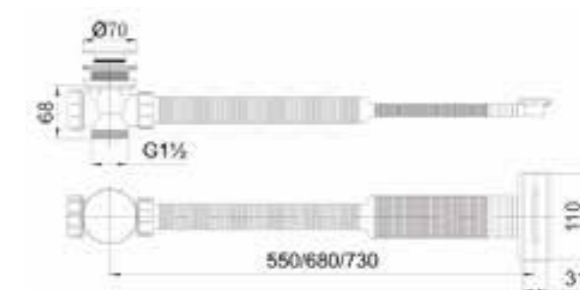

Luppy Brilho

Banheira termo moldada em acrílico.

Acrylic thermoformed bathtub.

Cor Color

Branco brilho / Glossy white

Características técnicas Technical features

Material / Material	Acrílico / Acrylic
Válvula incluída / Valve included	Click clack
Escoamento / Water drain	Ralo padrão oculto / Concealed standard drain
Capacidade / Capacity	250L
Peso / Weight	51kg
Certificados / Certificates	CE - cUPC

Incluído / Included