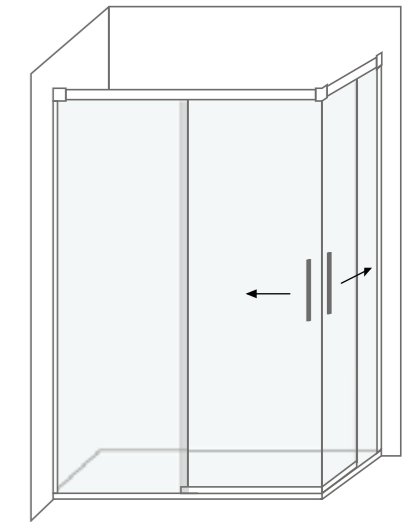

Medidas disponíveis Available measures	Extensibilidade Extensibility	Acesso aproximado Approximate access
70 x 70 cm	68 a 70.5 x 68 a 70.5 cm	36 cm
70 x 90 cm	68 a 70.5 x 78 a 90.5 cm	43 cm
70 x 100 cm	68 a 70.5 x 88 a 100.5 cm	46.5 cm
70 x 110 cm	68 a 70.5 x 108 a 110.5 cm	46.5 cm
70 x 120 cm	68 a 70.5 x 118 a 120.5 cm	48 cm
70 x 130 cm	68 a 70.5 x 128 a 130.5 cm	48 cm
70 x 140 cm	68 a 70.5 x 138 a 140.5 cm	51 cm
75 x 75 cm	73 a 75.5 x 73 a 75.5 cm	39.5 cm
75 x 90 cm	73 a 75.5 x 88 a 90.5 cm	43.5 cm
75 x 100 cm	73 a 75.5 x 98 a 100.5 cm	47 cm
75 x 110 cm	73 a 75.5 x 108 a 110.5 cm	47 cm
75 x 120 cm	73 a 75.5 x 118 a 120.5 cm	48.5 cm
75 x 130 cm	73 a 75.5 x 128 a 130.5 cm	48.5 cm
75 x 140 cm	73 a 75.5 x 138 a 140.5 cm	51.5 cm
80 x 80 cm	78 a 80.5 x 78 a 80.5 cm	43 cm
80 x 90 cm	78 a 80.5 x 88 a 90.5 cm	45 cm
80 x 100 cm	78 a 80.5 x 98 a 100.5 cm	50 cm
80 x 110 cm	78 a 80.5 x 108 a 110.5 cm	50 cm
80 x 120 cm	78 a 80.5 x 118 a 120.5 cm	52 cm
80 x 130 cm	78 a 80.5 x 128 a 130.5 cm	52 cm
80 x 140 cm	78 a 80.5 x 138 a 140.5 cm	54.5 cm
90 x 90 cm	88 a 90.5 x 88 a 90.5 cm	50 cm
90 x 100 cm	88 a 90.5 x 98 a 100.5 cm	53.5 cm
90 x 110 cm	88 a 90.5 x 108 a 110.5 cm	53.5 cm
90 x 120 cm	88 a 90.5 x 118 a 120.5 cm	55 cm
90 x 130 cm	88 a 90.5 x 128 a 130.5 cm	55 cm
90 x 140 cm	88 a 90.5 x 138 a 140.5 cm	58 cm

Cor de perfil Profile color

- Alumínio preto / Black aluminum

Cores do vidro disponíveis Glass colors available

- ☐ Transparente / Transparent
- ☐ Fosco ácido / Matte acid
- ☐ Fumado cinza / Smoked gray
- ☐ Fumado bronze / Smoked bronze

Características técnicas Technical features

Altura / Height	195 cm
Espeçura vidro / Glass thickness	6 mm
Extensível / Extensible	✓
Reversível / Reversible	✓
Anti-calcário / Lime stone treatment	✓
Vidro temperado / Tempered glass	✓
Certificado / Certificate	EN 12 150
Certificado CE / Certificate CE	EN 14 128