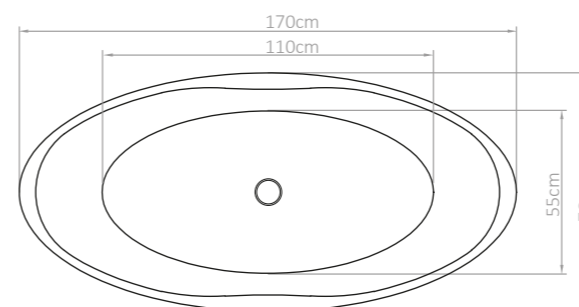

Noa Mate

Banheira termo moldada em acrílico.

Acrylic thermoformed bathtub.

Incluído / Included

Cor
Color

○ Branco mate / Matte white

Características técnicas
Technical features

Material / Material	Acrílico / Acrylic
Válvula incluída / Valve included	Click clack
Escoamento / Water drain	Ralo padrão oculto / Concealed standard drain
Capacidade / Capacity	200L
Peso / Weight	45kg
Certificados / Certificates	CE - cUPC