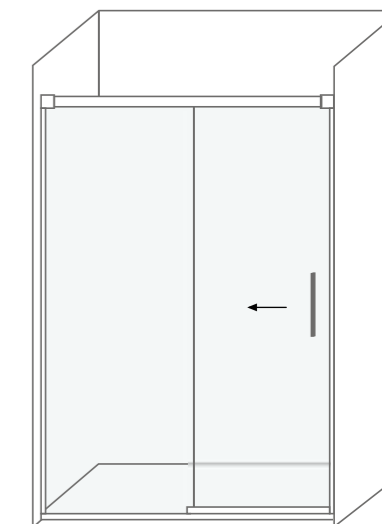

Opção banheira. Consultar tabela de preços.
Bathtub option. Consult price list.

Cor de perfil
Profile color

Alumínio cromado / Chrome aluminum

Cores do vidro disponíveis
Glass colors available

Transparente / Transparent

Foscado ácido / Matte acid

Fumado cinza / Smoked gray

Fumado bronze / Smoked bronze

Características técnicas
Technical features

Altura / Height 195 cm

Espessura vidro / Glass thickness 6 mm

Extensível / Extensible ✓

Reversível / Reversible ✓

Anti-calcário / Lime stone treatment ✓

Vidro temperado / Tempered glass ✓

Certificado / Certificate EN 12 150

Certificado CE / Certificate CE EN 14 128

Medidas disponíveis Available measures	Extensibilidade Extensibility	Acesso aproximado Approximate access
100 cm	98.5 a 103.5 cm	37.5 a 40 cm
105 cm	103.5 a 108.5 cm	40 a 42.5 cm
110 cm	108.5 a 113.5 cm	42.5 a 45 cm
115 cm	113.5 a 118.5 cm	45 a 47.5 cm
120 cm	118.5 a 123.5 cm	47.5 a 50 cm
125 cm	123.5 a 128.5 cm	50 a 52.5 cm
130 cm	128.5 a 133.5 cm	52.5 a 55 cm
135 cm	133.5 a 138.5 cm	55 a 57.5 cm
140 cm	138.5 a 143.5 cm	57.5 a 60 cm
145 cm	143.5 a 148.5 cm	60 a 62.5 cm
150 cm	148.5 a 153.5 cm	62.5 a 65 cm
155 cm	153.5 a 158.5 cm	65 a 67.5 cm
160 cm	158.5 a 163.5 cm	67.5 a 70 cm
165 cm	163.5 a 168.5 cm	70 a 72.5 cm
170 cm	168.5 a 173.5 cm	72.5 a 75 cm
175 cm	173.5 a 178.5 cm	75 a 77.5 cm
180 cm	178.5 a 183.5 cm	77.5 a 80 cm