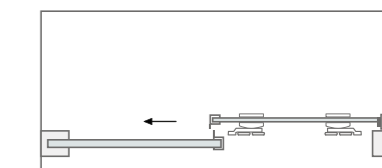

Medidas disponíveis Available measures	Extensibilidade Extensibility	Acesso aproximado Approximate access
100 cm	97 a 100 cm	39.6 a 41.6 cm
105 cm	102 a 105 cm	42.1 a 44.1 cm
110 cm	107 a 110 cm	44.6 a 46.6 cm
115 cm	112 a 115 cm	47.1 a 49.1 cm
120 cm	117 a 120 cm	49.6 a 51.6 cm
125 cm	122 a 125 cm	52.1 a 54.1 cm
130 cm	127 a 130 cm	54.6 a 56.6 cm
135 cm	132 a 135 cm	57.1 a 59.1 cm
140 cm	137 a 140 cm	59.6 a 61.6 cm
145 cm	142 a 145 cm	62.1 a 64.1 cm
150 cm	147 a 150 cm	64.6 a 66.6 cm
155 cm	152 a 155 cm	67.1 a 69.1 cm
160 cm	157 a 160 cm	69.6 a 71.6 cm
165 cm	162 a 165 cm	72.1 a 74.1 cm
170 cm	167 a 170 cm	74.6 a 76.6 cm
175 cm	172 a 175 cm	77.1 a 79.1 cm
180 cm	177 a 180 cm	79.6 a 81.6 cm

Cor de perfil Profile color

● Alumínio dourado / Gold aluminum

Cores de vidro disponíveis Glass colors available

☒ Transparente / Transparent

Características técnicas Technical features

▮	Altura / Height	200 cm
-|+	Espessura vidro fixo / Fixed glass thickness	8 mm
-|+	Espessura vidro móvel / Movable glass thickness	6 mm
▮	Extensível / Extensible	✓
▮	Reversível / Reversible	✓
▮	Libertação da porta / Door release	✓
▮	Anti-calcário / Lime stone treatment	✓
▮	Vidro temperado / Tempered glass	✓
▮	Certificado / Certificate	EN 12 150
▮	Certificado CE / Certificate CE	EN 14 128