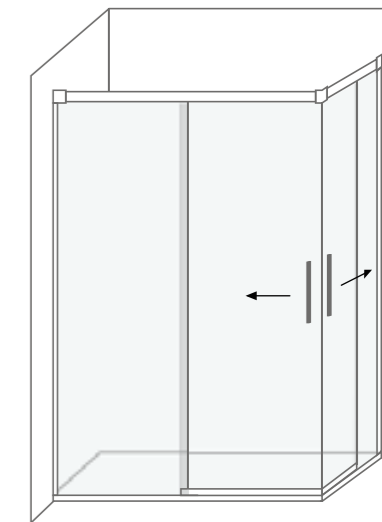

Medidas disponíveis Available measures	Extensibilidade Extensibility	Acesso aproximado Approximate access
70 x 70 cm	68 a 70.5 x 68 a 70.5 cm	36 cm
70 x 90 cm	68 a 70.5 x 78 a 90.5 cm	43 cm
70 x 100 cm	68 a 70.5 x 88 a 100.5 cm	46.5 cm
70 x 110 cm	68 a 70.5 x 108 a 110.5 cm	46.5 cm
70 x 120 cm	68 a 70.5 x 118 a 120.5 cm	48 cm
70 x 130 cm	68 a 70.5 x 128 a 130.5 cm	48 cm
70 x 140 cm	68 a 70.5 x 138 a 140.5 cm	51 cm
75 x 75 cm	73 a 75.5 x 73 a 75.5 cm	39.5 cm
75 x 90 cm	73 a 75.5 x 88 a 90.5 cm	43.5 cm
75 x 100 cm	73 a 75.5 x 98 a 100.5 cm	47 cm
75 x 110 cm	73 a 75.5 x 108 a 110.5 cm	47 cm
75 x 120 cm	73 a 75.5 x 118 a 120.5 cm	48.5 cm
75 x 130 cm	73 a 75.5 x 128 a 130.5 cm	48.5 cm
75 x 140 cm	73 a 75.5 x 138 a 140.5 cm	51.5 cm
80 x 80 cm	78 a 80.5 x 78 a 80.5 cm	43 cm
80 x 90 cm	78 a 80.5 x 88 a 90.5 cm	45 cm
80 x 100 cm	78 a 80.5 x 98 a 100.5 cm	50 cm
80 x 110 cm	78 a 80.5 x 108 a 110.5 cm	50 cm
80 x 120 cm	78 a 80.5 x 118 a 120.5 cm	52 cm
80 x 130 cm	78 a 80.5 x 128 a 130.5 cm	52 cm
80 x 140 cm	78 a 80.5 x 138 a 140.5 cm	54.5 cm
90 x 90 cm	88 a 90.5 x 88 a 90.5 cm	50 cm
90 x 100 cm	88 a 90.5 x 98 a 100.5 cm	53.5 cm
90 x 110 cm	88 a 90.5 x 108 a 110.5 cm	53.5 cm
90 x 120 cm	88 a 90.5 x 118 a 120.5 cm	55 cm
90 x 130 cm	88 a 90.5 x 128 a 130.5 cm	55 cm
90 x 140 cm	88 a 90.5 x 138 a 140.5 cm	58 cm

Cor de perfil Profile color

- Alumínio dourado / Gold aluminum

Cores do vidro disponíveis Glass colors available

- Transparente / Transparent
- Fosco ácido / Matte acid
- Fumado cinza / Smoked gray
- Fumado bronze / Smoked bronze

Características técnicas Technical features

	Altura / Height	195 cm
	Espessura vidro / Glass thickness	6 mm
	Extensível / Extensible	✓
	Reversível / Reversible	✓
	Anti-calcário / Lime stone treatment	✓
	Vidro temperado / Tempered glass	✓
	Certificado / Certificate	EN 12 150
	Certificado CE / Certificate CE	EN 14 128